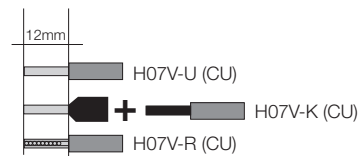

Technical data:
U_N: AC 400V / 50/60 Hz
I_N: 63A
T: +40 / -5 °C
IP2X
ERC

ABB

1SPY002415D0700

Instruction sheet / Инструкция
Screwless terminal / Безвинтовой клеммник

Technical data:
U_N: AC 400V / 50/60 Hz
I_N: 63A
T: +40 / -5 °C
IP2X
ERC

ABB

1SPY002415D0700

Instruction sheet / Инструкция
Screwless terminal / Безвинтовой клеммник

Technical data:
U_N: AC 400V / 50/60 Hz
I_N: 63A
T: +40 / -5 °C
IP2X
ERC

ABB

1SPY002415D0700