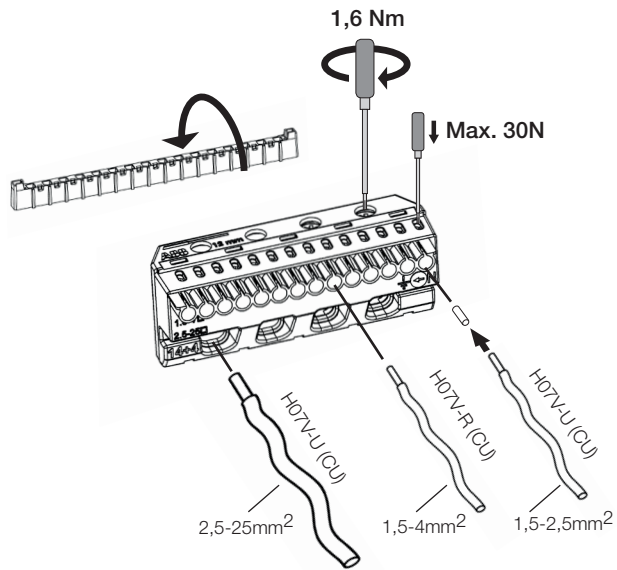

Instruction sheet / Инструкция
Screwless terminal / Безвинтовой клеммник

Technical data:
U_N: AC 400V / 50/60 Hz
I_N: 63A
T: +40 / -5 °C
IP2X
ERC

ABB

1SPY002415D0700

Instruction sheet / Инструкция
Screwless terminal / Безвинтовой клеммник

Technical data:
U_N: AC 400V / 50/60 Hz
I_N: 63A
T: +40 / -5 °C
IP2X
ERC

ABB

1SPY002415D0700

Instruction sheet / Инструкция
Screwless terminal / Безвинтовой клеммник

Technical data:
U_N: AC 400V / 50/60 Hz
I_N: 63A
T: +40 / -5 °C
IP2X
ERC

ABB

1SPY002415D0700

Instruction sheet / Инструкция
Screwless terminal / Безвинтовой клеммник

Technical data:
U_N: AC 400V / 50/60 Hz
I_N: 63A
T: +40 / -5 °C
IP2X
ERC

ABB

1SPY002415D0700