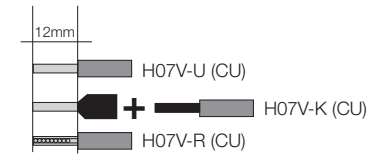

Instruction sheet / Инструкция
Screwless terminal / Безвинтовой клеммник

Technical data:
U_N: AC 400V / 50/60 Hz
I_N: 63A
T: +40 / -5 °C
IP2X
ERC

ABB

1SPY002415D0700

Instruction sheet / Инструкция
Screwless terminal / Безвинтовой клеммник

Technical data:
U_N: AC 400V / 50/60 Hz
I_N: 63A
T: +40 / -5 °C
IP2X
ERC

ABB

1SPY002415D0700

Instruction sheet / Инструкция
Screwless terminal / Безвинтовой клеммник

Technical data:
U_N: AC 400V / 50/60 Hz
I_N: 63A
T: +40 / -5 °C
IP2X
ERC