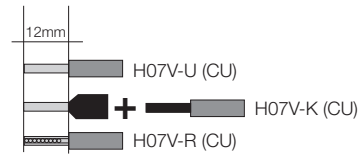

Instruction sheet / Инструкция
Screwless terminal / Безвинтовой клеммник

Technical data:
U_N: AC 400V / 50/60 Hz
I_N: 63A
T: +40 / -5 °C
IP2X
ERC

ABB

1SPY002415D0700

Instruction sheet / Инструкция
Screwless terminal / Безвинтовой клеммник

Technical data:
U_N: AC 400V / 50/60 Hz
I_N: 63A
T: +40 / -5 °C
IP2X
ERC

ABB

1SPY002415D0700

Instruction sheet / Инструкция
Screwless terminal / Безвинтовой клеммник

Technical data:
U_N: AC 400V / 50/60 Hz
I_N: 63A
T: +40 / -5 °C
IP2X
ERC

ABB

1SPY002415D0700

Instruction sheet / Инструкция
Screwless terminal / Безвинтовой клеммник

Technical data:
U_N: AC 400V / 50/60 Hz
I_N: 63A
T: +40 / -5 °C
IP2X
ERC

ABB

1SPY002415D0700