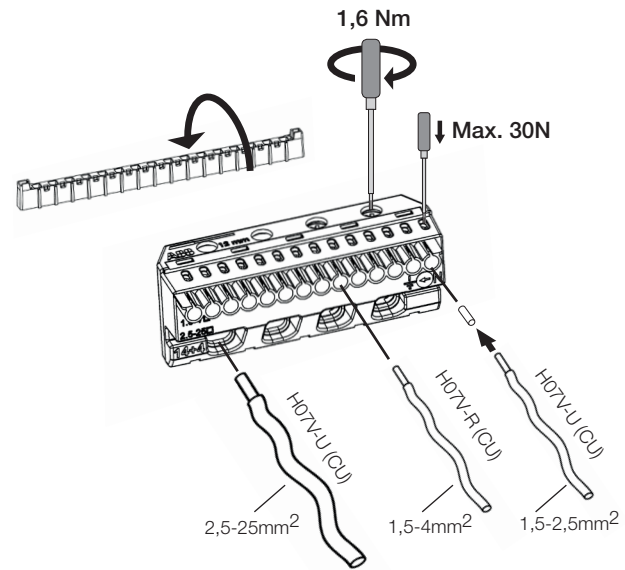

Instruction sheet / Инструкция
Screwless terminal / Безвинтовой клеммник

Technical data:
U_N: AC 400V / 50/60 Hz
I_N: 63A
T: +40 / -5 °C
IP2X
ERC

ABB

1SPY002415D0700

Instruction sheet / Инструкция
Screwless terminal / Безвинтовой клеммник

Technical data:
U_N: AC 400V / 50/60 Hz
I_N: 63A
T: +40 / -5 °C
IP2X
ERC

ABB

1SPY002415D0700

Instruction sheet / Инструкция
Screwless terminal / Безвинтовой клеммник

Technical data:
U_N: AC 400V / 50/60 Hz
I_N: 63A
T: +40 / -5 °C
IP2X
ERC

ABB

1SPY002415D0700

Instruction sheet / Инструкция
Screwless terminal / Безвинтовой клеммник

Technical data:
U_N: AC 400V / 50/60 Hz
I_N: 63A
T: +40 / -5 °C
IP2X
ERC

ABB

1SPY002415D0700