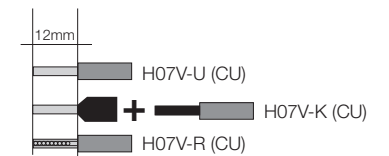

Technical data:
U_N: AC 400V / 50/60 Hz
I_N: 63A
T: +40 / -5 °C
IP2X
ERC

ABB

1SPY002415D0700

Instruction sheet / Инструкция
Screwless terminal / Безвинтовой клеммник

Technical data:
U_N: AC 400V / 50/60 Hz
I_N: 63A
T: +40 / -5 °C
IP2X
ERC

ABB

1SPY002415D0700

Instruction sheet / Инструкция
Screwless terminal / Безвинтовой клеммник

Technical data:
U_N: AC 400V / 50/60 Hz
I_N: 63A
T: +40 / -5 °C
IP2X
ERC

ABB

1SPY002415D0700