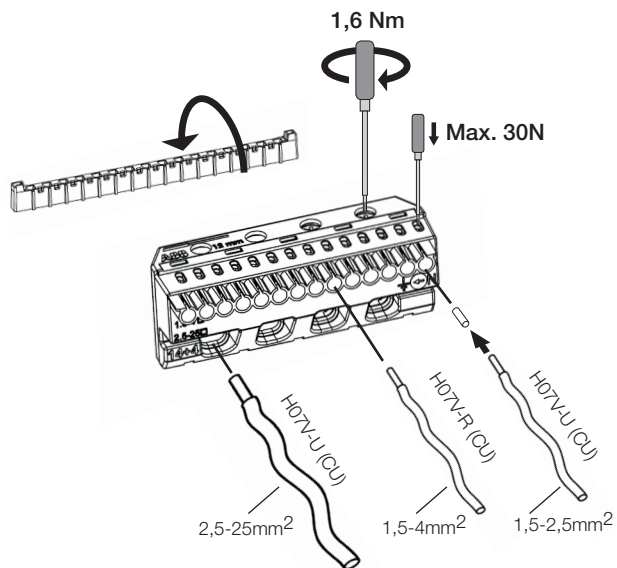

Instruction sheet / Инструкция
Screwless terminal / Безвинтовой клеммник

Technical data:
U_N: AC 400V / 50/60 Hz
I_N: 63A
T: +40 / -5 °C
IP2X
ERC

ABB

1SPY002415D0700

Instruction sheet / Инструкция
Screwless terminal / Безвинтовой клеммник

Technical data:
U_N: AC 400V / 50/60 Hz
I_N: 63A
T: +40 / -5 °C
IP2X
ERC

ABB

1SPY002415D0700

Instruction sheet / Инструкция
Screwless terminal / Безвинтовой клеммник

Technical data:
U_N: AC 400V / 50/60 Hz
I_N: 63A
T: +40 / -5 °C
IP2X
ERC

ABB

1SPY002415D0700

Instruction sheet / Инструкция
Screwless terminal / Безвинтовой клеммник

Technical data:
U_N: AC 400V / 50/60 Hz
I_N: 63A
T: +40 / -5 °C
IP2X
ERC

ABB

1SPY002415D0700