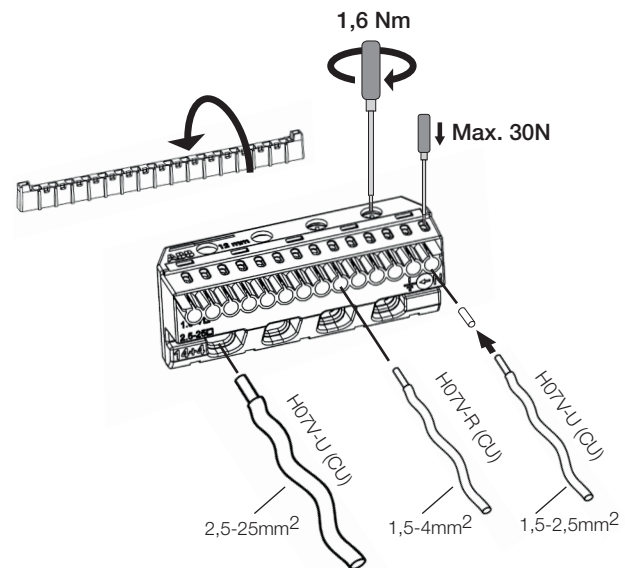

Instruction sheet / Инструкция
Screwless terminal / Безвинтовой клеммник

Technical data:
U_N: AC 400V / 50/60 Hz
I_N: 63A
T: +40 / -5 °C
IP2X
ERC

ABB

1SPY002415D0700

Instruction sheet / Инструкция
Screwless terminal / Безвинтовой клеммник

Technical data:
U_N: AC 400V / 50/60 Hz
I_N: 63A
T: +40 / -5 °C
IP2X
ERC

ABB

1SPY002415D0700

Instruction sheet / Инструкция
Screwless terminal / Безвинтовой клеммник

Technical data:
U_N: AC 400V / 50/60 Hz
I_N: 63A
T: +40 / -5 °C
IP2X
ERC

ABB

1SPY002415D0700

Instruction sheet / Инструкция
Screwless terminal / Безвинтовой клеммник

Technical data:
U_N: AC 400V / 50/60 Hz
I_N: 63A
T: +40 / -5 °C
IP2X
ERC

ABB

1SPY002415D0700