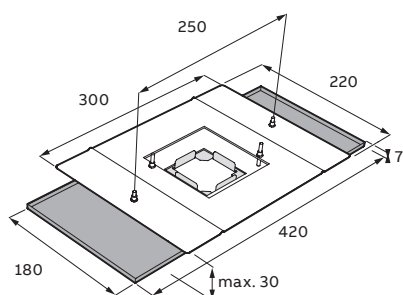

Previz

PRE-RENO KIT WIT