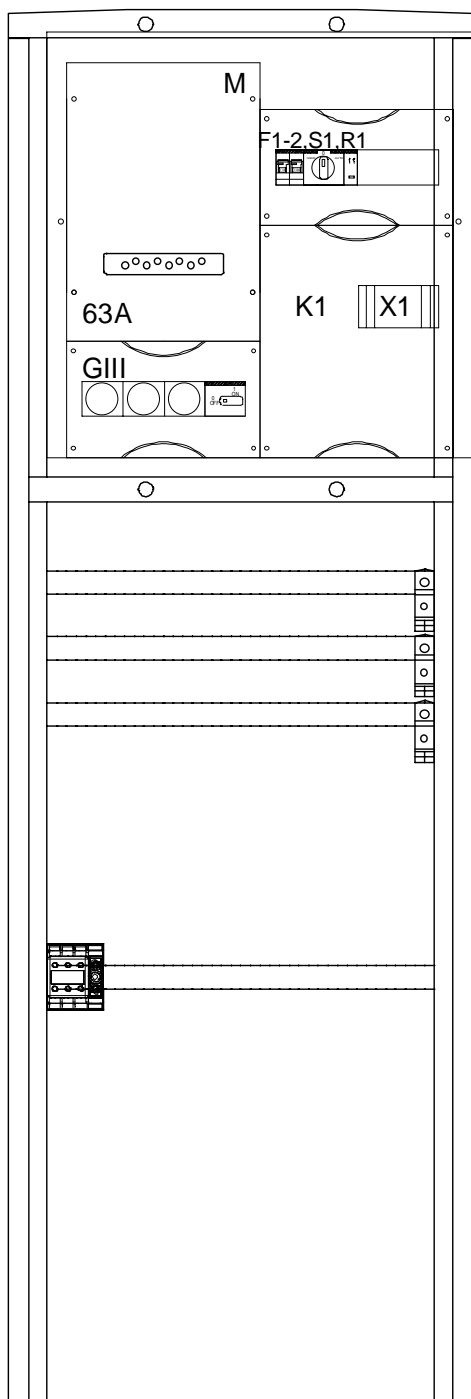

534mm

CDCM 40

Total bredd: 600 mm, Höjd: 1800 mm
Skensystem: 400A, TNC, Lås: DIN-Lås

	Projekt:	Beredning nr: 10	Rev:	Datum:
		GBC 6338	0	2019-01-22

Beteckning

Beställningsnummer

ID-nummer

SEG-nummer