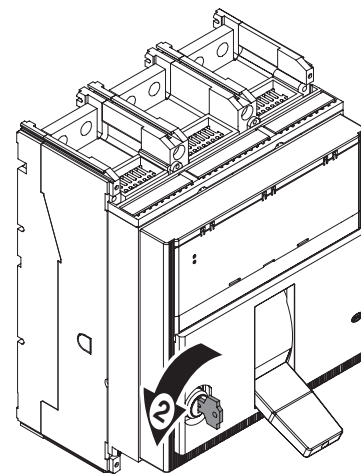

Emax - Tmax

DOC. N.° 1SDH000529R0631 - L2770

KLC - Blocco a chiave in aperto T7
KLC - Key lock in open position T7
KLC - Schlüssellverriegelung für AUS-Stellung T7
KLC - Verrouillage par clé en ouvert T7
KLC - Bloqueo con llave en abierto T7

B

T7

C

T7

D

T7

E**T7****F****T7****G****T7****ABB****ABB SACE S.p.A.**

Via Baioni, 35