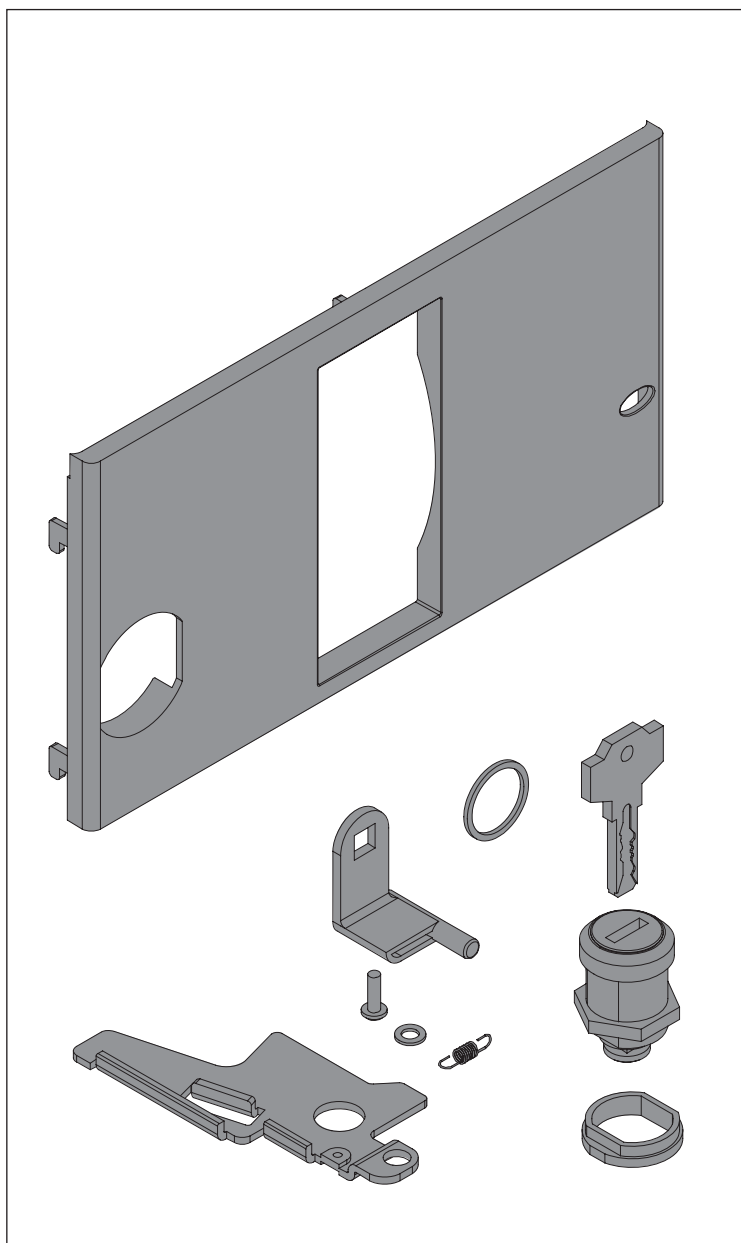

Emax - Tmax

DOC. N.° 1SDH000529R0631 - L2770

KLC - Blocco a chiave in aperto T7
KLC - Key lock in open position T7
KLC - Schlüssellverriegelung für AUS-Stellung T7
KLC - Verrouillage par clé en ouvert T7
KLC - Bloqueo con llave en abierto T7

B

T7

C

T7

D

T7

E**T7****F****T7****G****T7****ABB****ABB SACE S.p.A.**

Via Baioni, 35