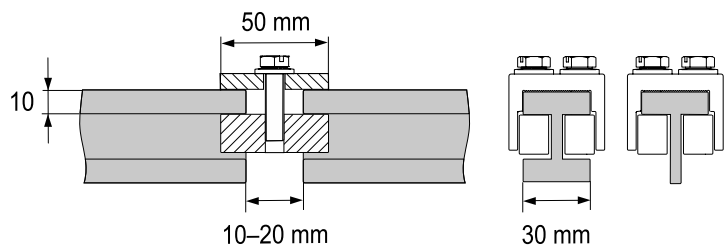

Attention: To prevent electrical shock, disconnect from power source before installing or servicing. Install in suitable enclosure. Keep free from contaminants. To be commissioned and maintained only by qualified personnel!

Atención: Con el objeto de evitar accidentes, hay que desconectar la alimentación eléctrica antes de realizar el montaje y la puesta en marcha. Debe instalarse en una caja o armario apropiado. Debe protegerse el producto de los ambientes agresivos. La puesta en marcha y el mantenimiento ha de hacerlo exclusivamente por personal especializado!

Attention: Avant le montage et la mise en service, couper l'alimentation secteur afin d'éviter tout accident. Prévoir une mise en coffret ou armoire appropriée, protéger le produit contre les environnements agressifs. Mise en service en entretien: seulement par du personnel spécialisé!

Attenzione: Per prevenire infortuni, togliere tensione prima dell'installazione o manutenzione. Installare in custodia idonea. Tenere lontano da contaminanti. Messa in servizio e manutenzione solo da personale specializzato!

注意: 安装前或检修前应切断电源, 以防事故。开关应安装在适合的箱体, 同时应 做好防污染保护。只有专业人员才能做运行、维护、保养的工作。

I T