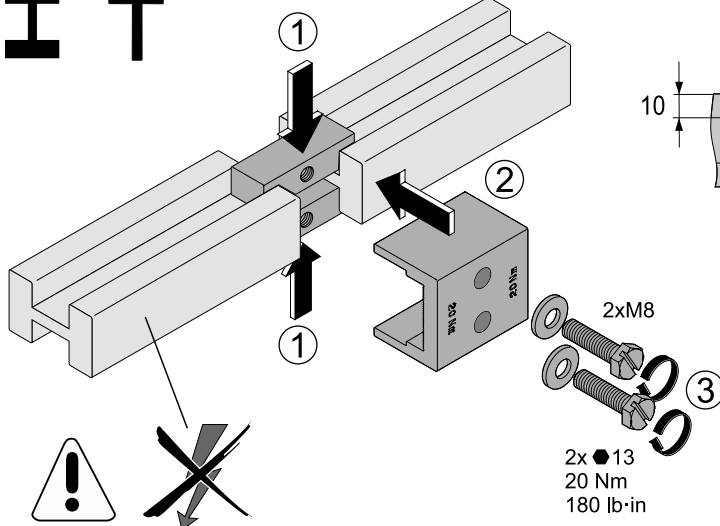

注意: 安装前或检修前应切断电源, 以防事故。开关应安装在适合的箱体, 同时应 做好防污染保护。只有专业人员才能做运行、维护、保养的工作。

I T

ABB SACE
A division of ABB S.p.A.
Automation and Distribution Boards
Via Italia, 58
23846 Garbagnate Monastero (LC) - Italy
Tel.: +39 031 3570 1
Fax: +39 031 3570228
www.abb.com