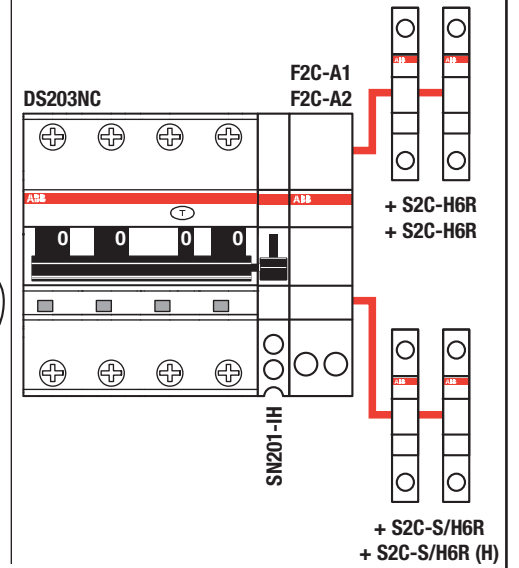

F2C-A1
2CSS200933R0011

F2C-A2
2CSS200933R0012

2CSS49006000018

Warning! Installation by person with electrotechnical expertise only.

Warnung! Installation nur durch elektrotechnische Fachkraft.

Attenzione! Fare installare solo da un elettricista qualificato.

ABB

**(A) S-ARC1 / DS-ARC1 /
DSE201 M / DS201**

**(B) F200 / RCCB VY / SN201 /
DS203NC**

(C) DS202C

F2C-A1/A2

**F200
RCCB VY
SN201
DS203NC
DS201
DS202C
S-ARC1
DS-ARC1
DSE201 M**

F2C-A1/A2

**S-ARC1 / DS-ARC1 /
DSE201 M / DS201**

S-ARC1 / DS-ARC1 / DSE201 M / DS201 + F2C-A1/A2

F200 / RCCB VY

F200 / RCCB VY + F2C-A1/A2

SN201 + SN201-IH

SN201 + SN201-IH + F2C-A1/A2

DS203NC + SN201-IH

DS203NC + SN201-IH + F2C-A1/A2

DS202C

DS202C + F2C-A1/A2