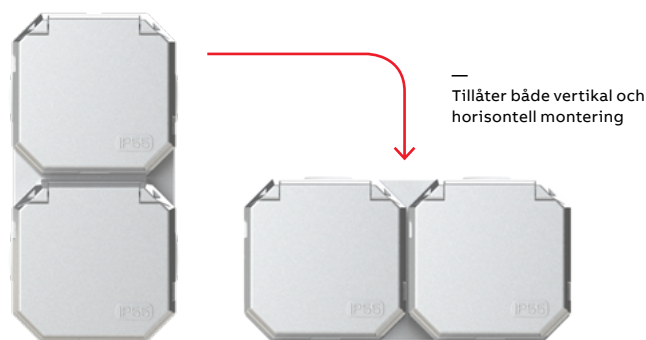

ABB ELECTRIFICATION SWEDEN AB

Garant IP55 kapslat uttag i aluminium med sidojordskontakter

Garant IP55 är en serie kapslade uttag i aluminium, designade för att möta tuffa krav.

Garant är en serie robusta och motståndskraftiga uttag avsedda för ytmontage med hölje och gångjärnslock i aluminium. Uttagen är försedda med sidojordskontakter (typ F). De klarar kabeldragningskrav för alla kommersiella och inhemska applikationer, från verkstäder till fabriker.

Fördelar:

- Robust kapsling av aluminium
- Kan monteras vertikalt och horisontellt
- Möjlighet till vidarekoppling i elanläggningen
- Försedd med säkerhetsluckor

Tekniska specifikationer:

- Skruvanslutning
- Utanpåliggande montage
- 1-vägs och 2-vägs
- 250V, 16A
- IP55

Skanna QR-koderna för ytterligare produktinformation

01

02

01 2CHX183750C4302

02 2CHN182375C4302

Beställningsinformation

E-nr:	ABB ID	Benämning	Färg
18 155 67	2CHX183750C4302	1-vägs uttag med lock, IP55	Hammargrå
18 155 68	2CHN182375C4302	2-vägs uttag med lock, IP55	Hammargrå