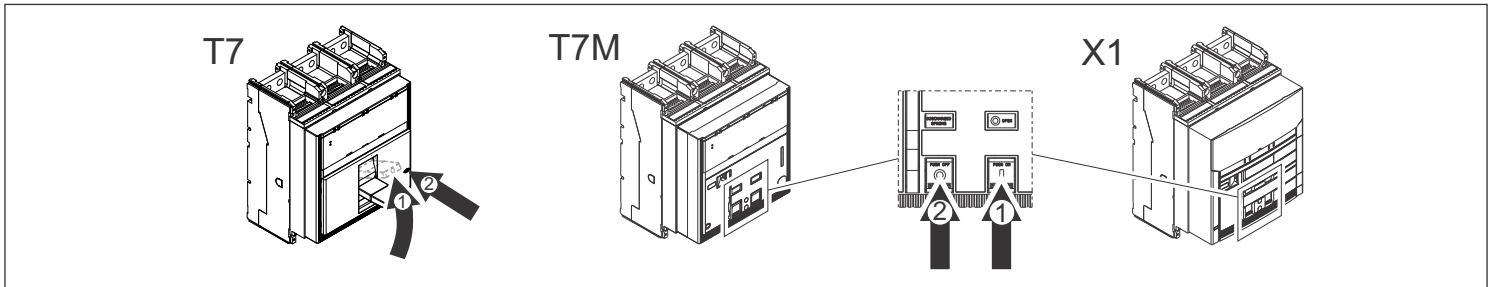

Emax - Tmax

DOC. N.° 1SDH000529R0806 - L9195

FC CuAl - Terminali per cavi Cu-Al fisso - 4x240 mm² - 4x500 kcmil - T7-T7M-X1/ T7-T7M UL
 FC CuAl - Terminals for Cu-Al wires fixed - 4x240 mm² - 4x500 kcmil - T7-T7M-X1/ T7-T7M UL
 FC CuAl - Kabelanschlüsse Cu-Al, fest - 4x240 mm² - 4x500 kcmil - T7-T7M-X1/ T7-T7M UL
 FC CuAl - Prises pour câbles Cu-Al fixe - 4x240 mm² - 4x500 kcmil - T7-T7M-X1/ T7-T7M UL
 FC CuAl - Terminales para cables Cu-Al fijo - 4x240 mm² - 4x500 kcmil - T7-T7M/ T7-T7M UL