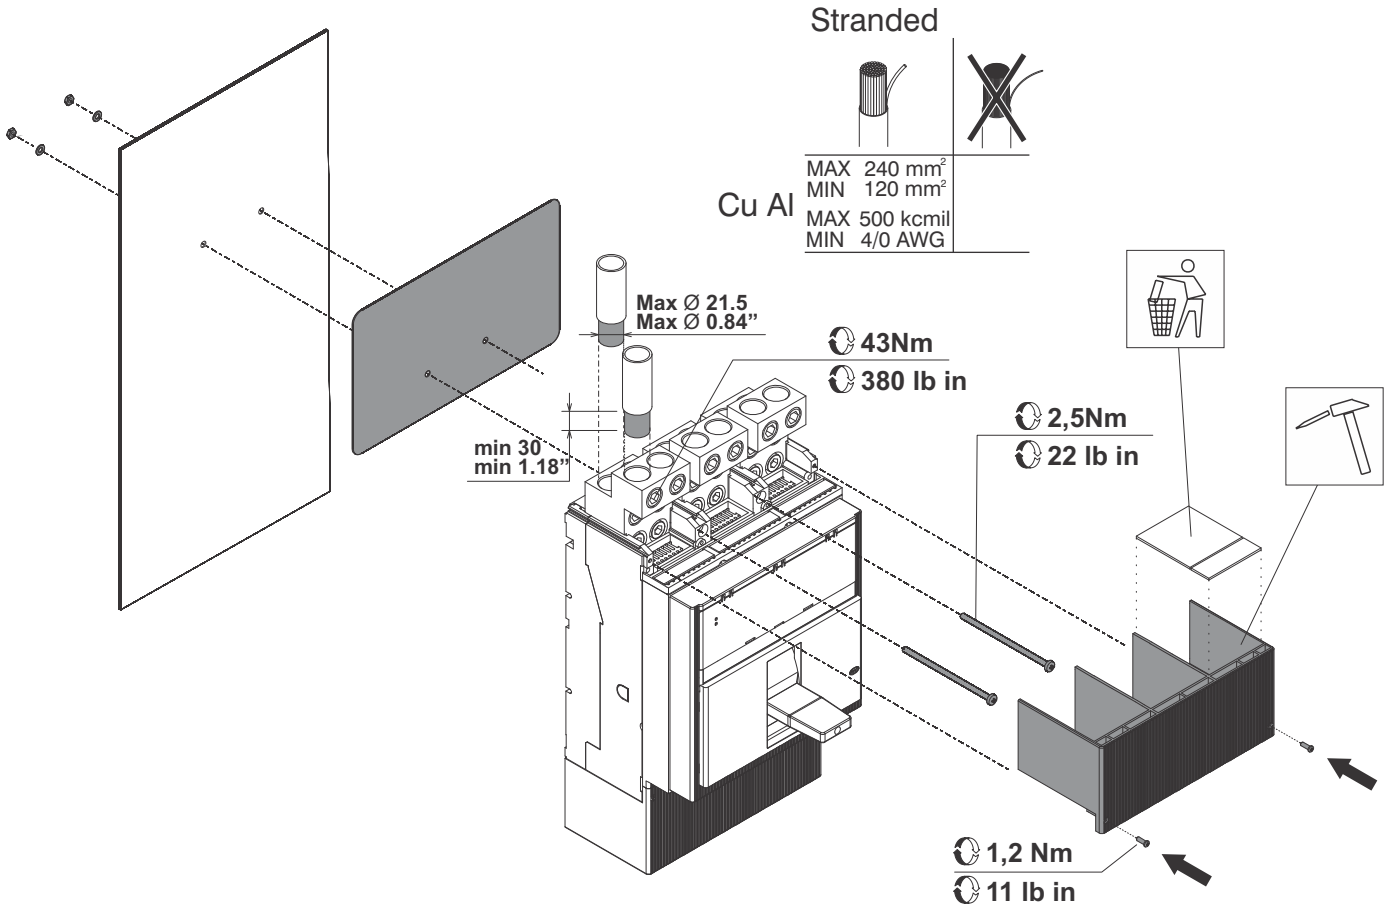

Emax - Tmax

DOC. N.° 1SDH000529R0806 - L9195

FC CuAl - Terminali per cavi Cu-Al fisso - 4x240 mm² - 4x500 kcmil - T7-T7M-X1/ T7-T7M UL
 FC CuAl - Terminals for Cu-Al wires fixed - 4x240 mm² - 4x500 kcmil - T7-T7M-X1/ T7-T7M UL
 FC CuAl - Kabelanschlüsse Cu-Al, fest - 4x240 mm² - 4x500 kcmil - T7-T7M-X1/ T7-T7M UL
 FC CuAl - Prises pour câbles Cu-Al fixe - 4x240 mm² - 4x500 kcmil - T7-T7M-X1/ T7-T7M UL
 FC CuAl - Terminales para cables Cu-Al fijo - 4x240 mm² - 4x500 kcmil - T7-T7M/ T7-T7M UL

III	1 (2)	1 (2)	3 (6)	6 (12)	6 (12)	2 (4)	3 (6)
IV	1 (2)	1 (2)	4 (8)	8 (16)	8 (16)	2 (4)	4 (8)

B

T7-T7M-X1
T7-T7M 

For more information please contact:

ABB S.p.A.
ABB SACE Division
Via Pescaria, 5
24123 Bergamo - Italy
Phone: +39 035 395 111