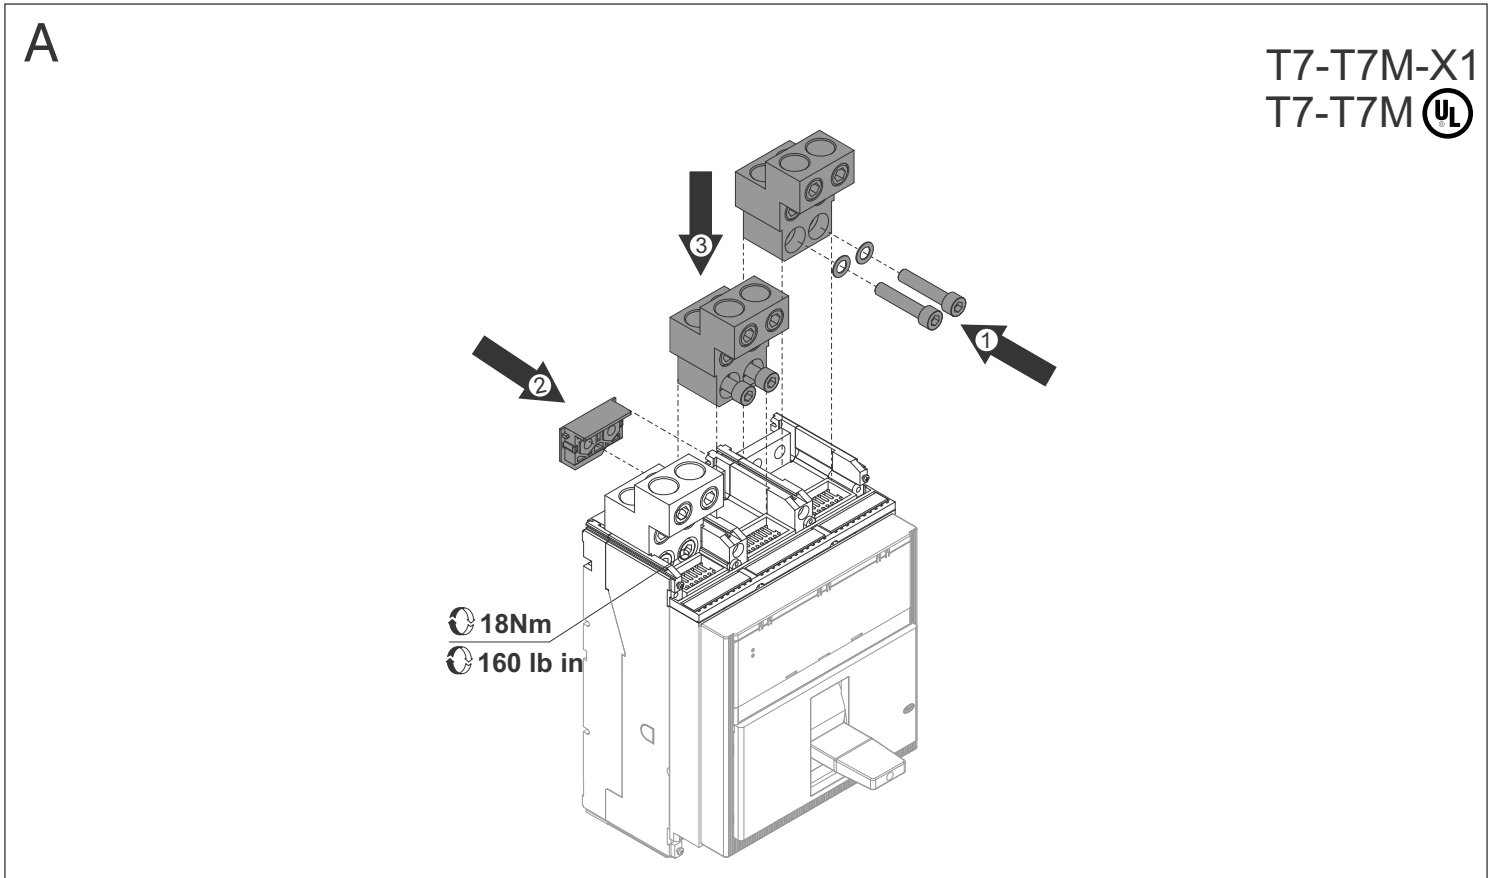

Emax - Tmax

DOC. N.° 1SDH000529R0806 - L9195

FC CuAl - Terminali per cavi Cu-Al fisso - 4x240 mm² - 4x500 kcmil - T7-T7M-X1/ T7-T7M UL
 FC CuAl - Terminals for Cu-Al wires fixed - 4x240 mm² - 4x500 kcmil - T7-T7M-X1/ T7-T7M UL
 FC CuAl - Kabelanschlüsse Cu-Al, fest - 4x240 mm² - 4x500 kcmil - T7-T7M-X1/ T7-T7M UL
 FC CuAl - Prises pour câbles Cu-Al fixe - 4x240 mm² - 4x500 kcmil - T7-T7M-X1/ T7-T7M UL
 FC CuAl - Terminales para cables Cu-Al fijo - 4x240 mm² - 4x500 kcmil - T7-T7M/ T7-T7M UL

III	1 (2)	1 (2)	3 (6)	6 (12)	6 (12)	2 (4)	3 (6)
IV	1 (2)	1 (2)	4 (8)	8 (16)	8 (16)	2 (4)	4 (8)

B

T7-T7M-X1
T7-T7M 

For more information please contact:

ABB S.p.A.
ABB SACE Division
Via Pescaria, 5
24123 Bergamo - Italy
Phone: +39 035 395 111