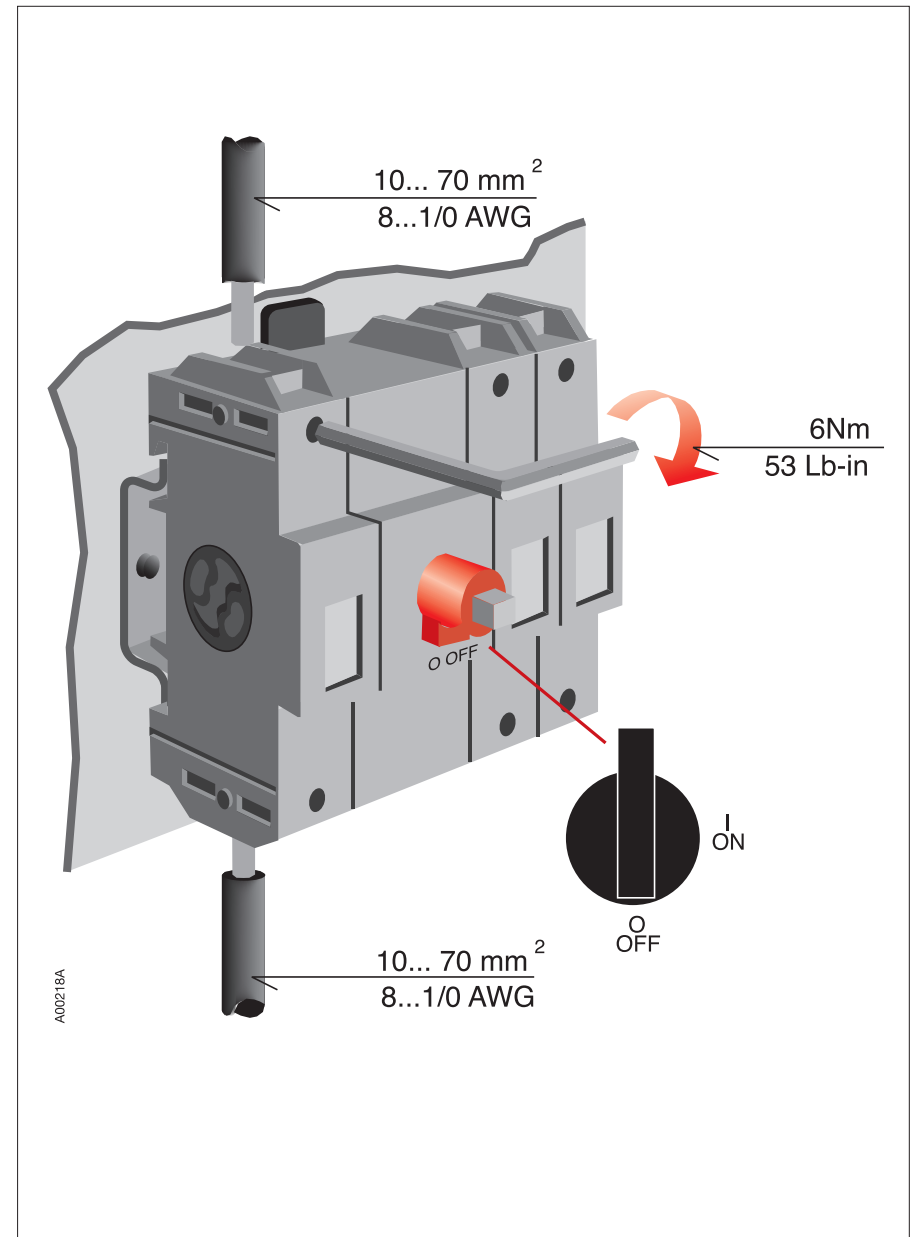

OT 160ET3

1SCC301013M0005

Document no. 34 OT 160ET3 E

ABB Oy

ABB Oy
Breakers and Switches
P.O. Box 622
FI-65101 Vaasa, Finland
Telephone +358-10 22 11
Telefax +358-10 224 5708

A00217A