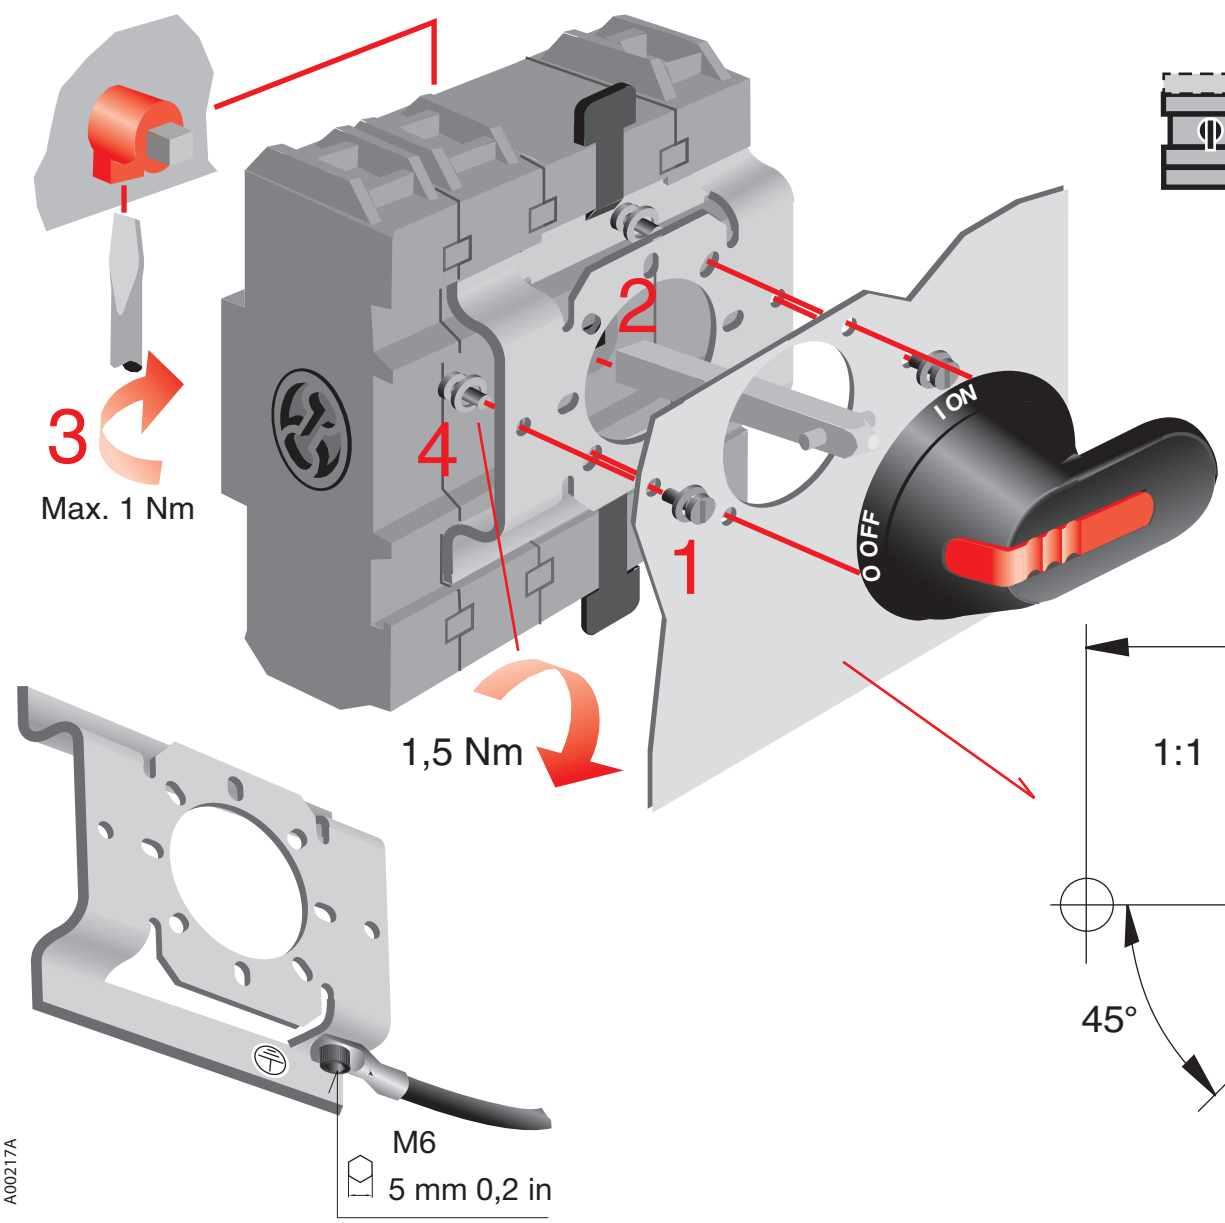

OT 160ET3

1SCC301013M0005

Document no. 34 OT 160ET3 E

ABB Oy

ABB Oy
Breakers and Switches
P.O. Box 622
FI-65101 Vaasa, Finland
Telephone +358-10 22 11
Telefax +358-10 224 5708

A00217A