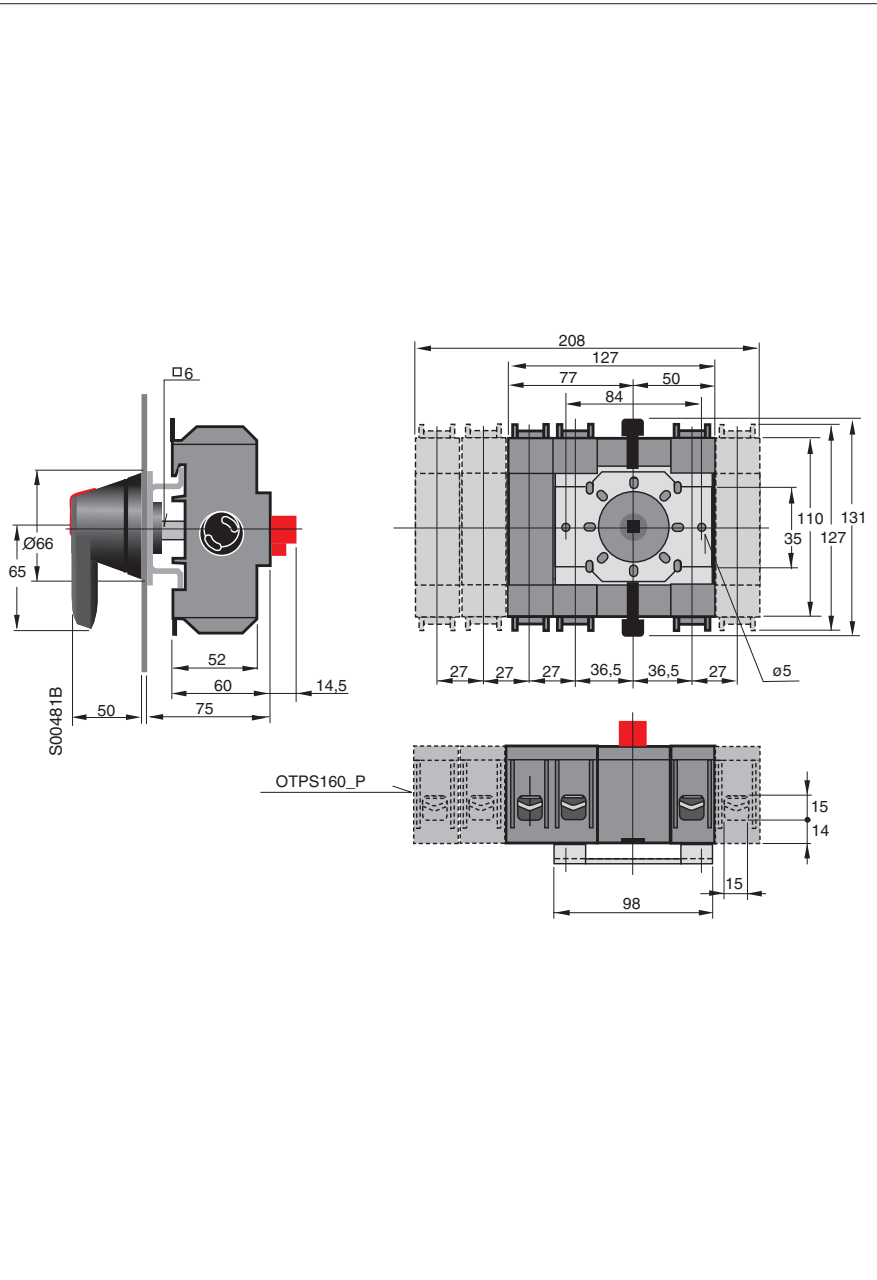

OT 160ET3

1SCC301013M0005

Document no. 34 OT 160ET3 E

ABB Oy

ABB Oy
Breakers and Switches
P.O. Box 622
FI-65101 Vaasa, Finland
Telephone +358-10 22 11
Telefax +358-10 224 5708

A00217A