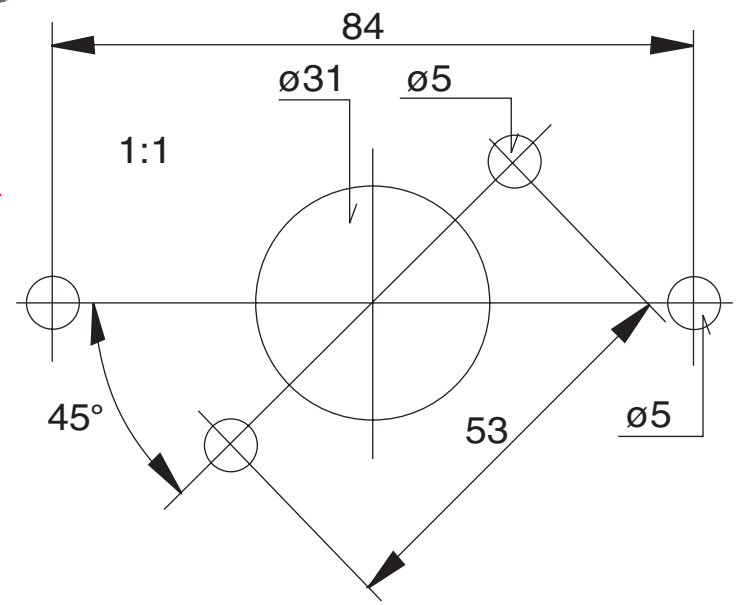

OT 160ET3

1SCC301013M0005

Document no. 34 OT 160ET3 E

ABB Oy

ABB Oy
Breakers and Switches
P.O. Box 622
FI-65101 Vaasa, Finland
Telephone +358-10 22 11
Telefax +358-10 224 5708

A00217A