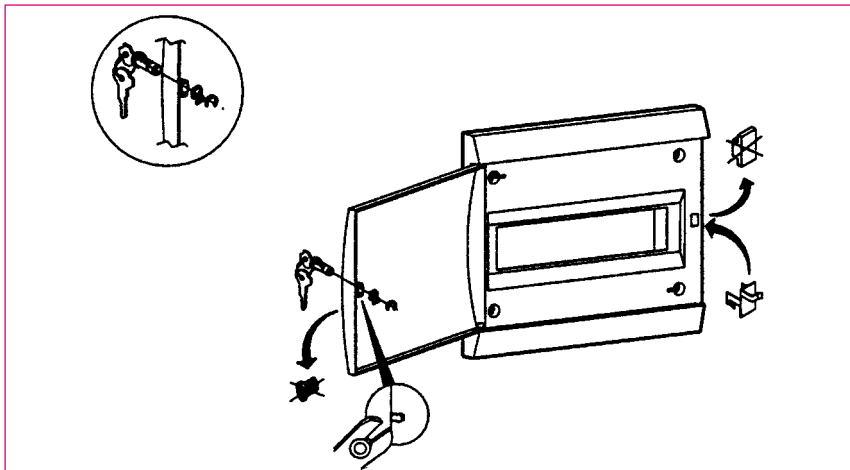

Serie UNIBOX

CENTRALINI DA INCASSO IP 40

FLUSH MOUNTING CONTROL BOXES IP 40

COFFRETS A ENCASTRER IP 40

EINBAU-KLEINVERTEILER IP 40

CUADROS DE EMPOTRAR IP 40

QUADRO PARA EMBUTIR IP 40

ПОДСТАНЦИЯ ЗАЩЕМЛЕНИЯ IP 40

UNIFIX SL

SERRATURA UNIBOX

KEY LOCK
SERRURE
SCHLOSS

CERRADURA PARA TAPA
FECHADURA
ЗАМОК С КЛЮЧОМ

MORSETTIERE

TERMINAL BARS
BORNERS
DECKELSCHARNIER

BORNERAS DE NEUTRO Y TIERRA
BARRAS DE NEUTRO + TERRA
КЛЕММНЫЕ КОЛОДКИ