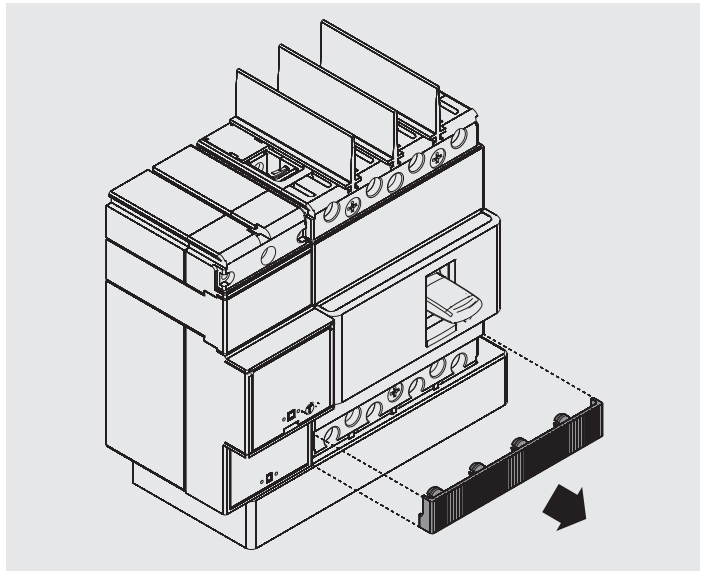

SACE Tmax XT

Installazione su profilato DIN 50022 XT1-RC Sel 200
Installation on DIN rail DIN 50022 XT1-RC Sel 200
Installation an DIN-Hutschiene DIN 50022 XT1-RC Sel 200
Installation sur rail DIN 50022 XT1-RC Sel 200
Instalación en perfil DIN 50022 XT1-RC Sel 200

B

XT1

**C**

XT1

**D**

XT1

**E**

XT1