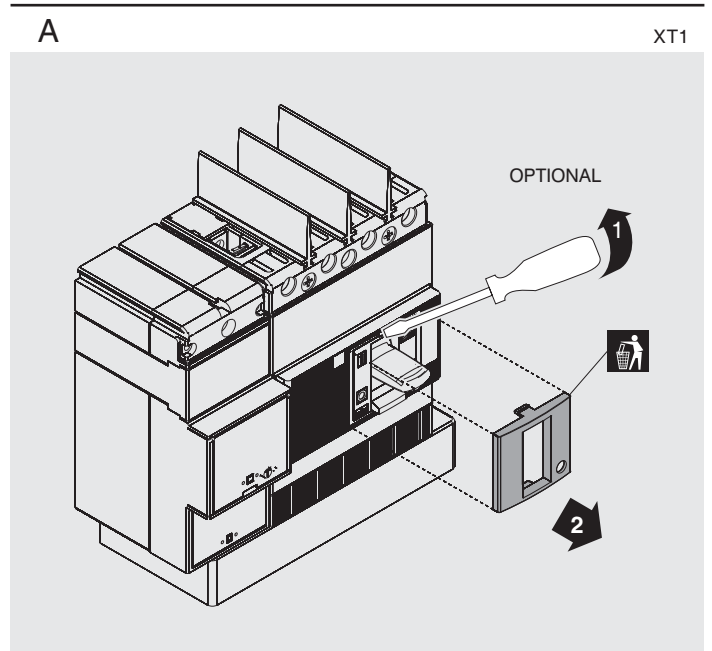

SACE Tmax XT

Installazione su profilato DIN 50022 XT1-RC Sel 200
Installation on DIN rail DIN 50022 XT1-RC Sel 200
Installation an DIN-Hutschiene DIN 50022 XT1-RC Sel 200
Installation sur rail DIN 50022 XT1-RC Sel 200
Instalación en perfil DIN 50022 XT1-RC Sel 200