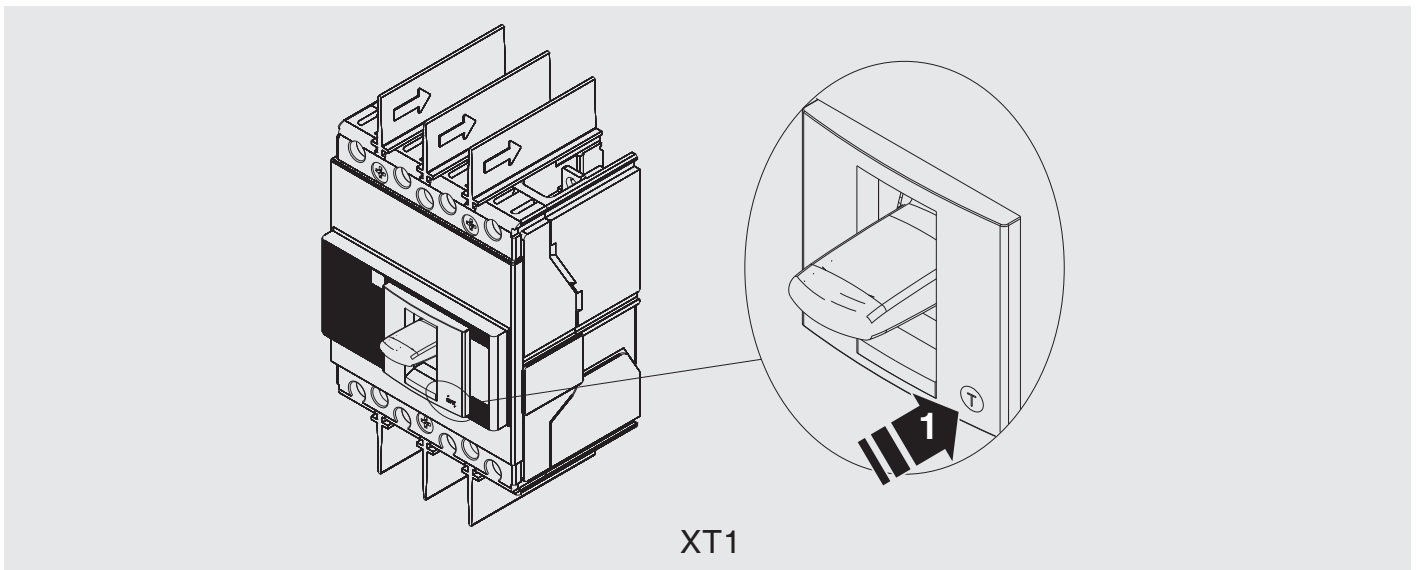

SACE Tmax XT

Installazione su profilato DIN 50022 XT1-RC Sel 200
Installation on DIN rail DIN 50022 XT1-RC Sel 200
Installation an DIN-Hutschiene DIN 50022 XT1-RC Sel 200
Installation sur rail DIN 50022 XT1-RC Sel 200
Instalación en perfil DIN 50022 XT1-RC Sel 200