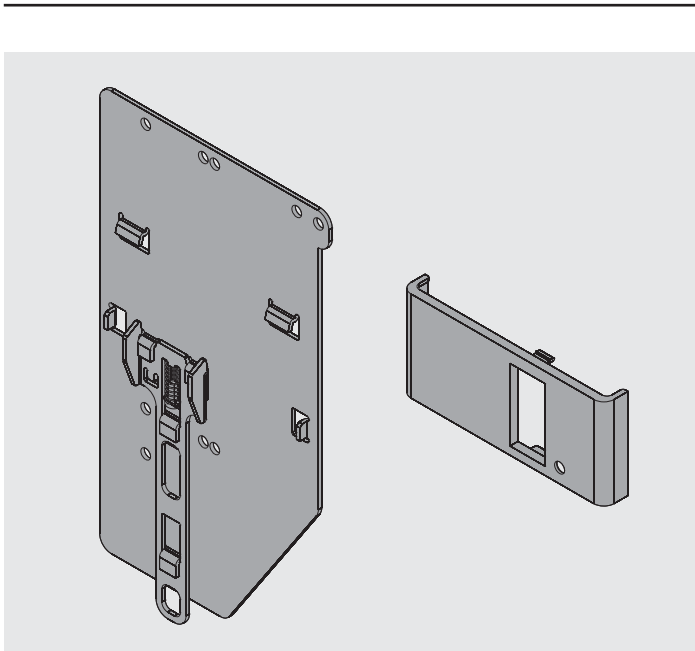

SACE Tmax XT

Installazione su profilato DIN 50022 XT1-RC Sel 200
Installation on DIN rail DIN 50022 XT1-RC Sel 200
Installation an DIN-Hutschiene DIN 50022 XT1-RC Sel 200
Installation sur rail DIN 50022 XT1-RC Sel 200
Instalación en perfil DIN 50022 XT1-RC Sel 200

B

XT1

**C**

XT1

**D**

XT1

**E**

XT1