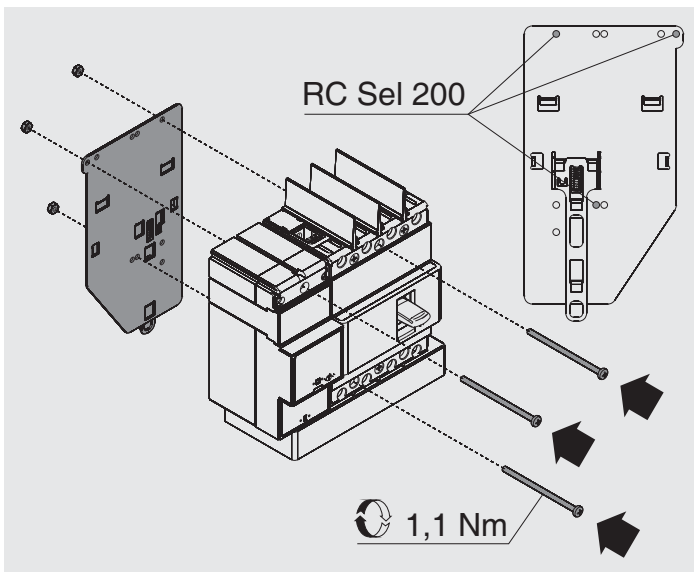

SACE Tmax XT

Installazione su profilato DIN 50022 XT1-RC Sel 200
Installation on DIN rail DIN 50022 XT1-RC Sel 200
Installation an DIN-Hutschiene DIN 50022 XT1-RC Sel 200
Installation sur rail DIN 50022 XT1-RC Sel 200
Instalación en perfil DIN 50022 XT1-RC Sel 200

B

XT1

**C**

XT1

**D**

XT1

**E**

XT1