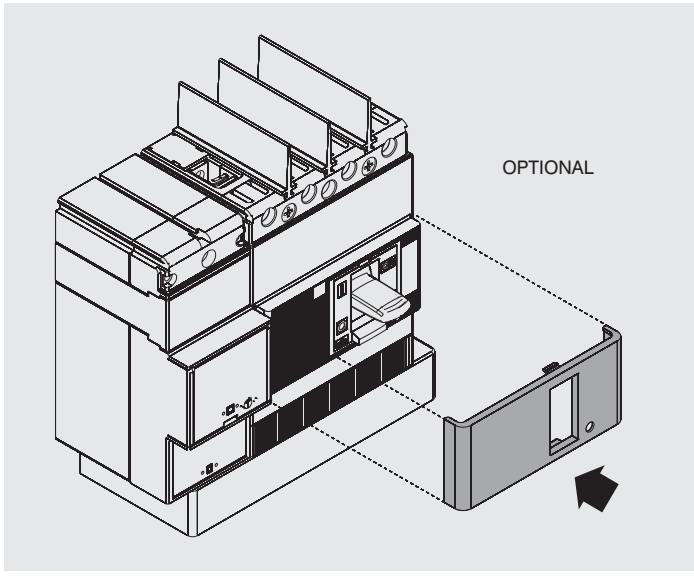

SACE Tmax XT

Installazione su profilato DIN 50022 XT1-RC Sel 200
Installation on DIN rail DIN 50022 XT1-RC Sel 200
Installation an DIN-Hutschiene DIN 50022 XT1-RC Sel 200
Installation sur rail DIN 50022 XT1-RC Sel 200
Instalación en perfil DIN 50022 XT1-RC Sel 200

B

XT1

**C**

XT1

**D**

XT1

**E**

XT1