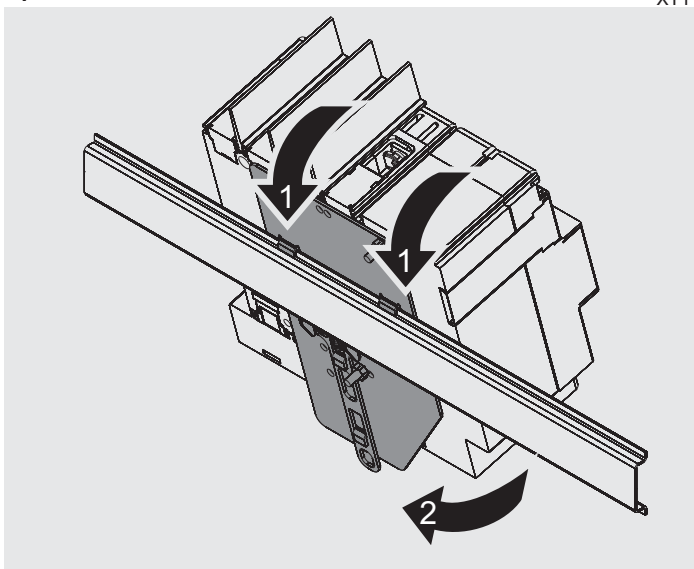

B

XT1

C

XT1

D

XT1

E

XT1

F

XT1

G

XT1

For more information please contact:

ABB S.p.A.

ABB SACE Division

Via Baioni, 35

24123 Bergamo - Italy

Phone: +39 035 395 111

Fax: +39 035 395 306 - 433

www.abb.com

Power and productivity
for a better world™