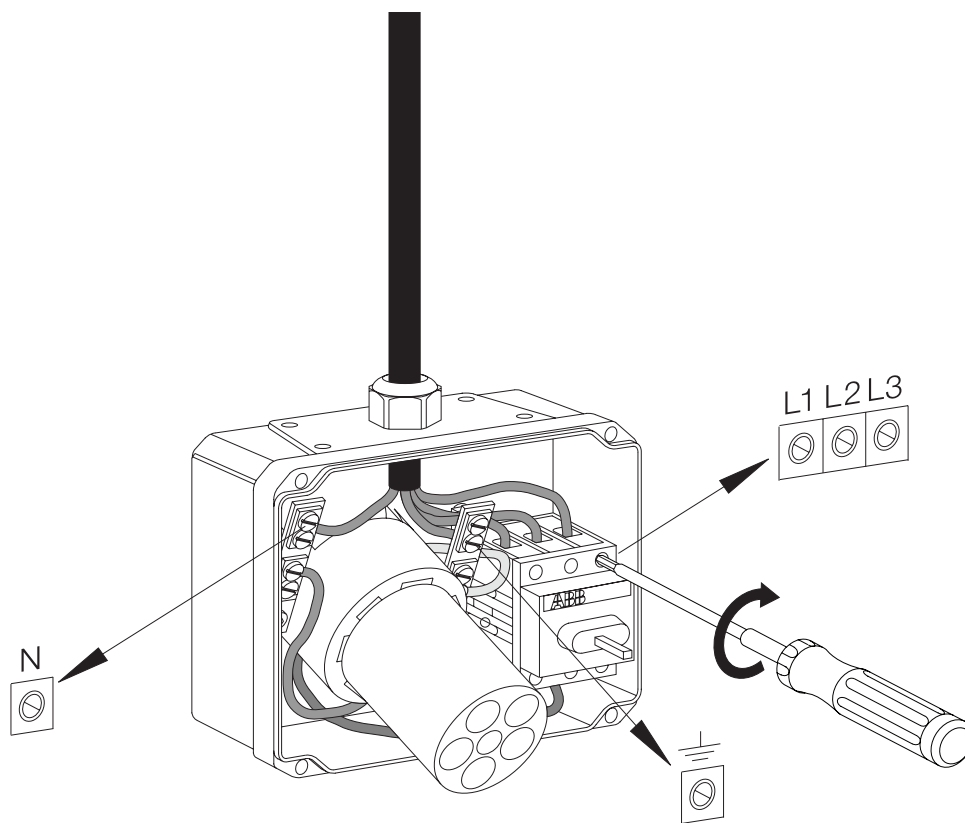

Switched interlocked socket outlet 63A MHS

For more information please contact:

2CMC000031M0001, Rev. A / May 2019

ABB s.r.o.
Elektro-Praga
Resslova 3
466 02 Jablonec nad Nisou
Tel.: 800 800 104
E-mail: epj.jablonec@cz.abb.com
www.abb.com/industrialplugs