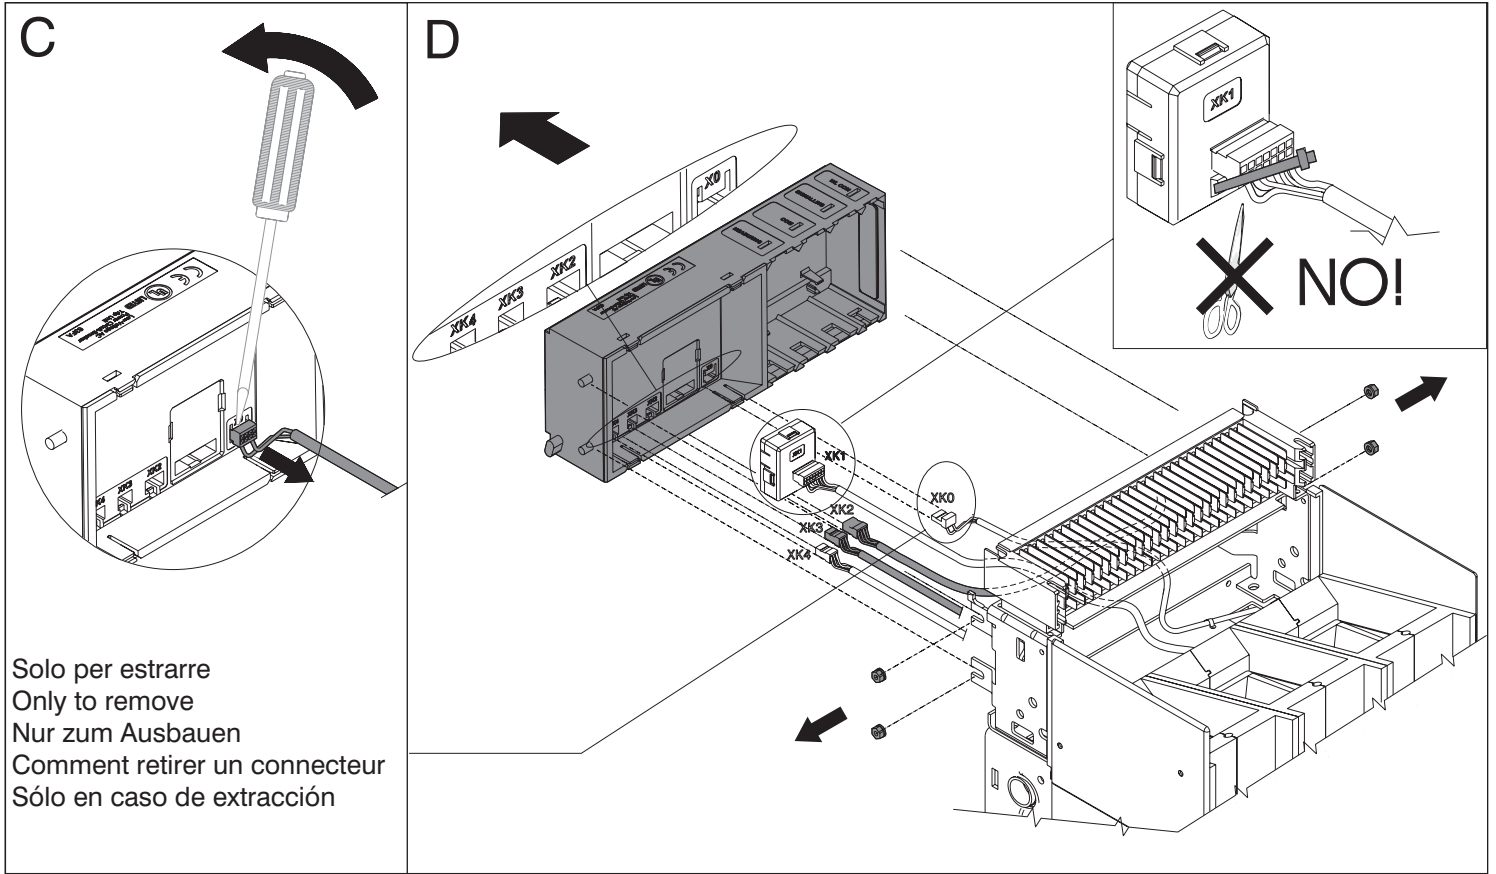

Kit ricambio per TU-Reset interruttore E1-E6
Kit of spares for E1-E6 circuit breaker TU-Reset
Ersatzteilsatz für TU-Reset Leistungsschalter E1-E6
Kit de rechange pour TU-Reset disjoncteur E1-E6
Kit de recambio para TU-Reset interruptor E1-E6