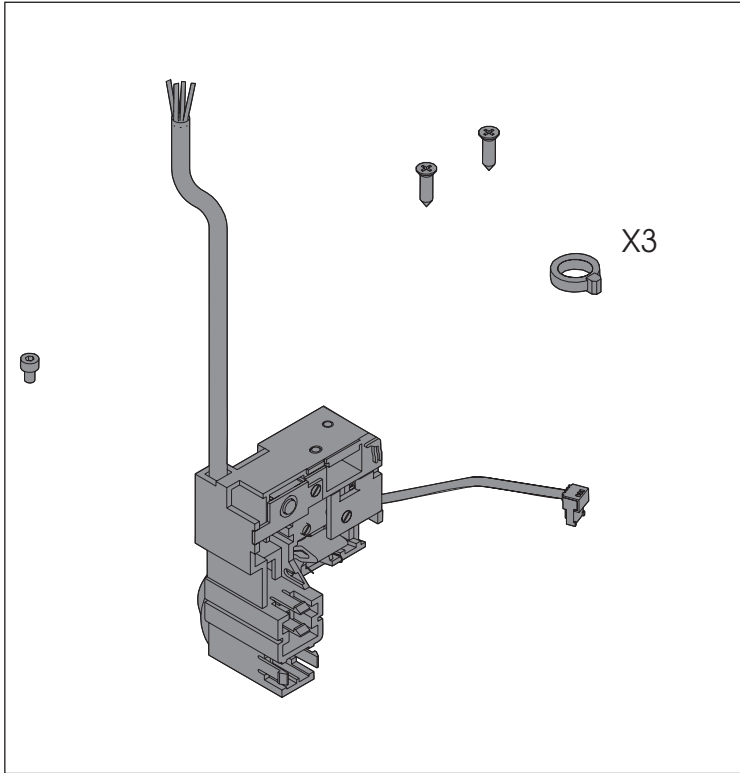

Kit ricambio per TU-Reset interruttore E1-E6
Kit of spares for E1-E6 circuit breaker TU-Reset
Ersatzteilsatz für TU-Reset Leistungsschalter E1-E6
Kit de rechange pour TU-Reset disjoncteur E1-E6
Kit de recambio para TU-Reset interruptor E1-E6