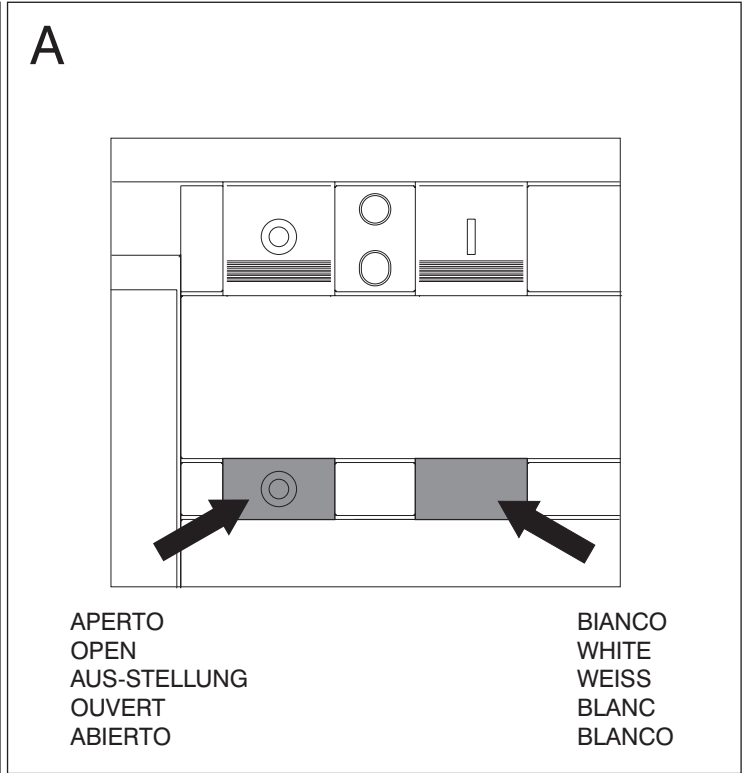

Kit ricambio per TU-Reset interruttore E1-E6
Kit of spares for E1-E6 circuit breaker TU-Reset
Ersatzteilsatz für TU-Reset Leistungsschalter E1-E6
Kit de rechange pour TU-Reset disjoncteur E1-E6
Kit de recambio para TU-Reset interruptor E1-E6