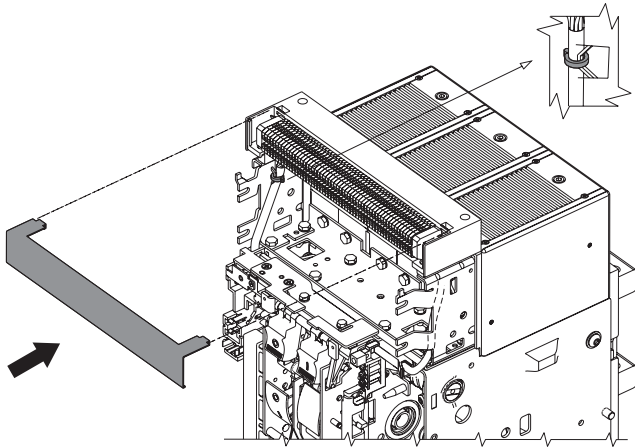

L

M

N

O

See Instructions

PR121	1SDH000460R0501
PR122	1SDH000460R0502
PR123	1SDH000460R0503

ABB

ABB SACE S.p.A.

Via Baioni, 35

24123 Bergamo Italy

Tel.: +39 035 395.111 - Telefax: +39 035 395.306-433

<http://www.abb.com>