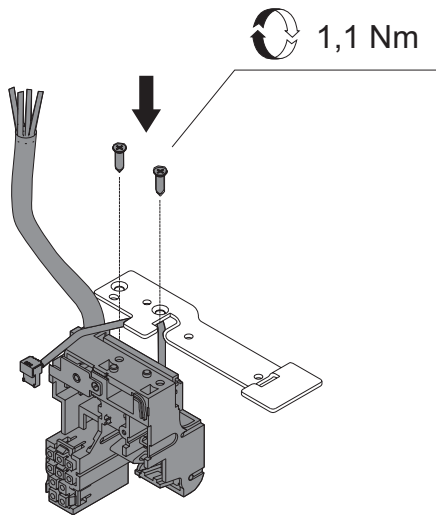

F

G

H

I

See 1SDM000037R0001