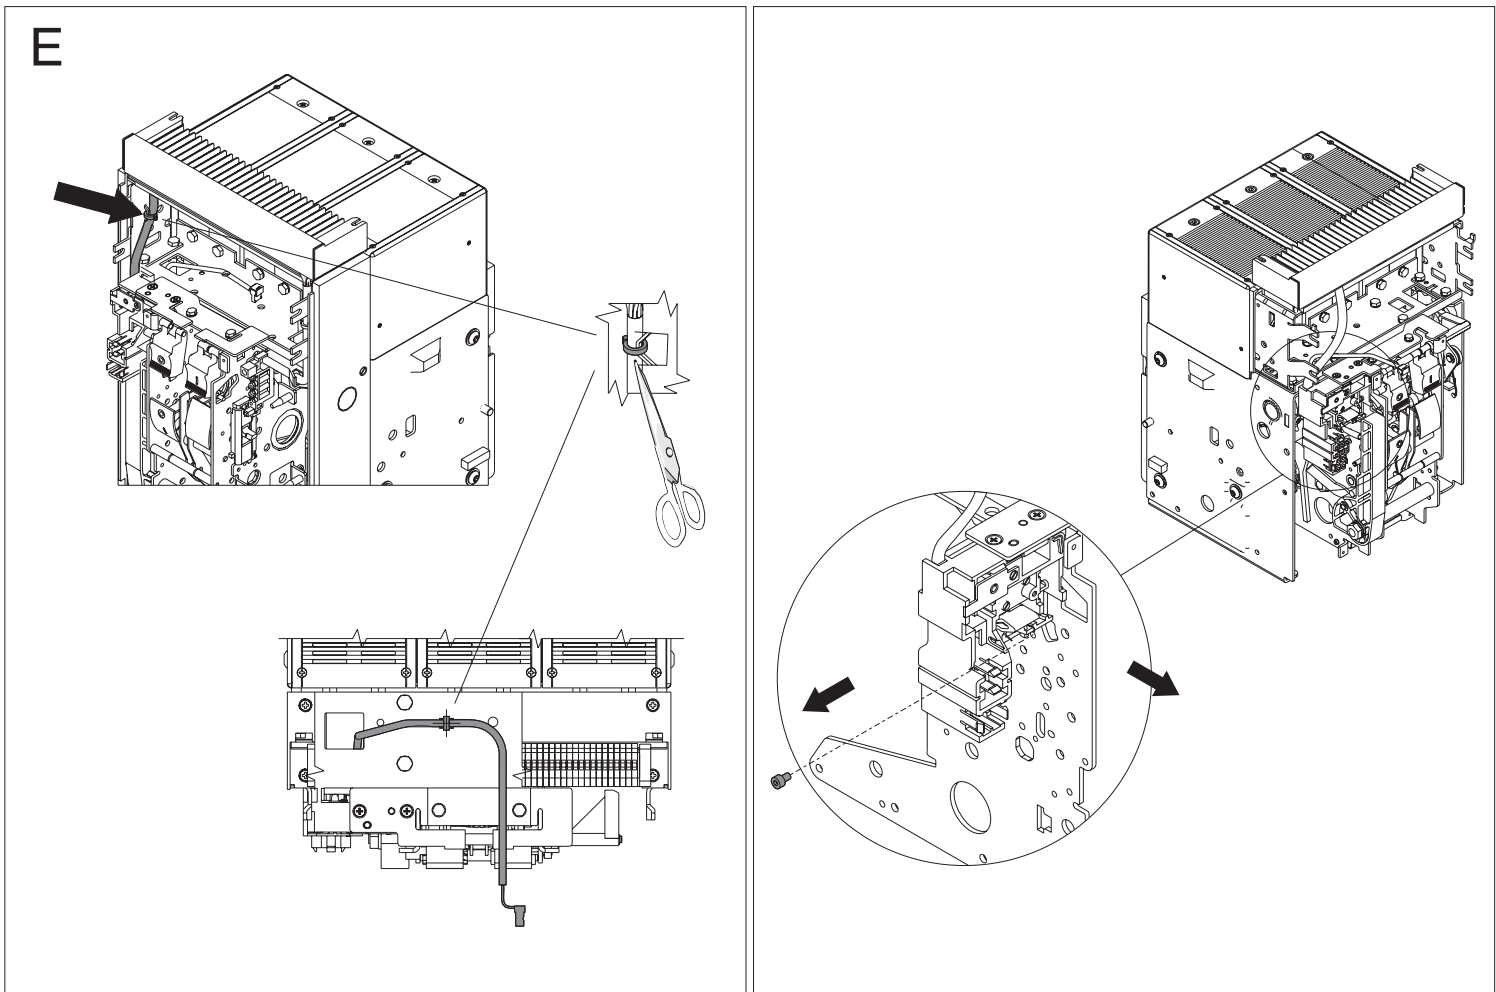

Kit ricambio per TU-Reset interruttore E1-E6
Kit of spares for E1-E6 circuit breaker TU-Reset
Ersatzteilsatz für TU-Reset Leistungsschalter E1-E6
Kit de rechange pour TU-Reset disjoncteur E1-E6
Kit de recambio para TU-Reset interruptor E1-E6