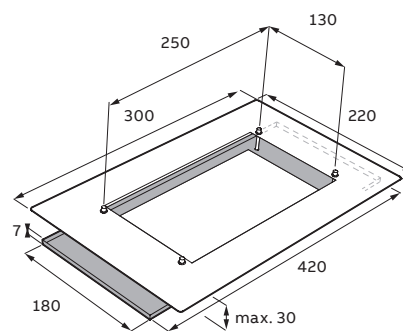

Evago

EVA-RENO KIT

EVA-RENO KIT WIT