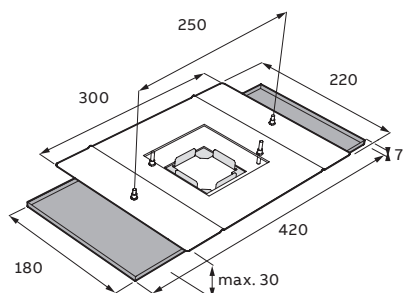

Previz

PRE-RENO KIT WIT