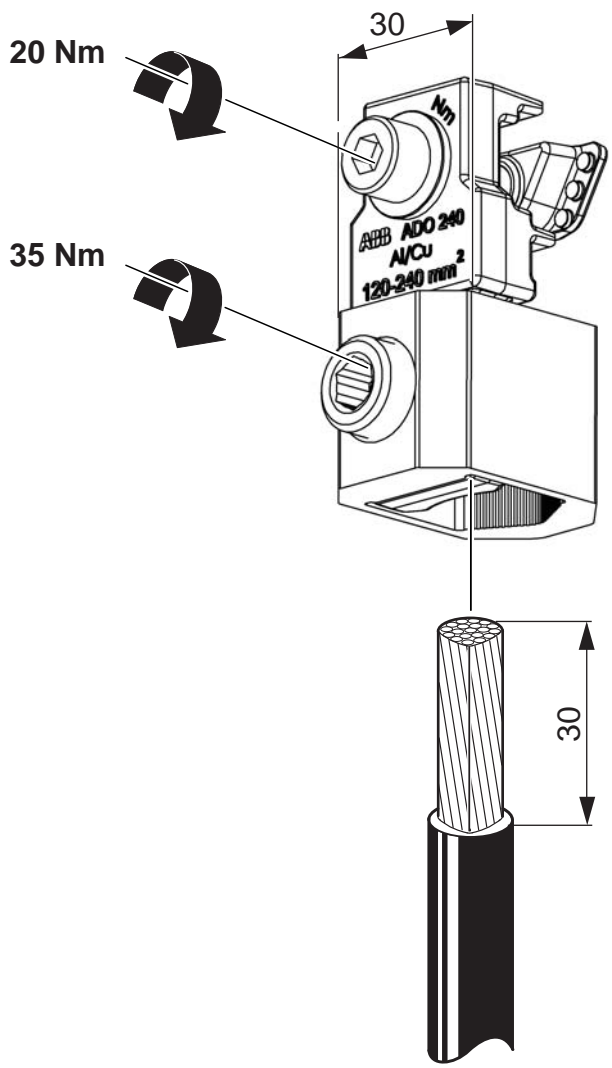

ADO 240

Oisolerat anslutningsdon
Non-insulated connector

ABB

ABB AB,

4390,7599,10

18216

Januari 2012

11831
11832
Nyckel
Kniv
Momentnyckel
RKS1607