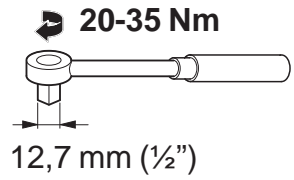

ADO 240

Oisolerat anslutningsdon
Non-insulated connector

ABB

ABB AB,

4390,7599,10

18216

Januari 2012

11831
11832
Nyckel
Kniv
Momentnyckel
RKS1607