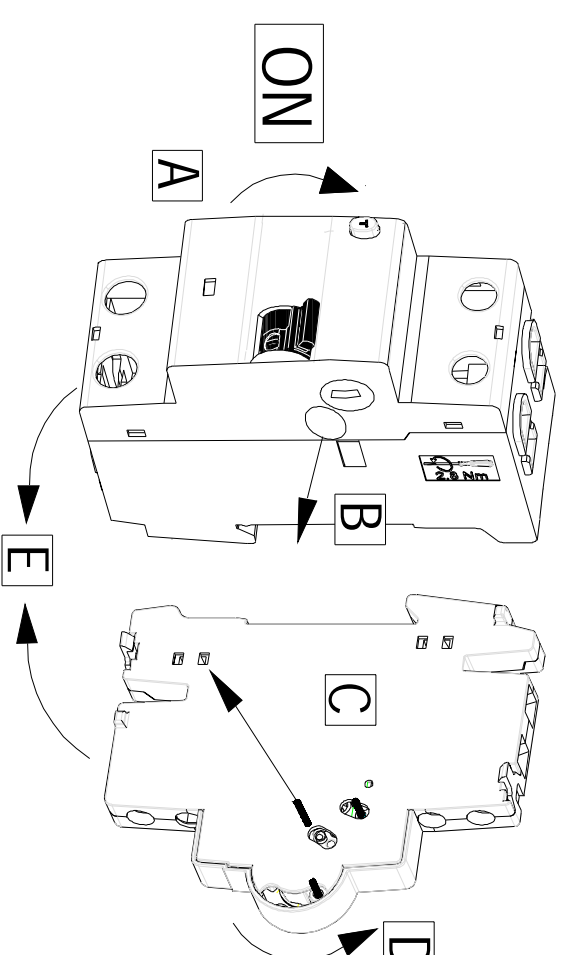

S2C-H6-20R
 Hilfskontakt
 Auxiliary contact
 2CDS200946R0002
 FR: 359628
 IT: S2CH620R

-3-
 1-3
 -4-
 1-4
 1-2-

Made in China

de Hilfskontakt 2 Öffner
 en Auxiliary contact 2NC
 fr Contact auxiliaire 2NF
 it Contatto ausiliario 2NC
 es Contacto auxiliar 2NC
 cn 辅助触头 2NC GB/T14048.5
 ru ДОПОЛНИТЕЛЬНЫИ КОНТАКТ

S 200
 S 200 M
 S 200 MT
 S 200 P
 S 200 MUC
 S-ARCI
 DS-ARCI
 DS201 (2019)

max. 2x
 S2C-H6-20R

2CDC092083F0004

F 200

max. 1x
 S2C-H6-20R

2CDC092084F0004

www.abb.com/lowvoltage/directives

AC14	1A/400V 2A/230V
DC12	1A/50V 2A/30V
DC13	1A/50V 2A/30V

1.2Nm

Ø 0.75...2.5mm²

8 mm

ABB LV Installation Materials Co., Ltd.
 NO.17 Kangding Street
 Economic-Technological Development
 Area, Beijing, China
 北京ABB低压电器有限公司
 中国 北京经济技术开发区康定街17号

2TAB9170006P0014

de Warnung!
 en Warning!
 it Avvertenza!
 es ¡Advertencia!
 fr Avertissement!