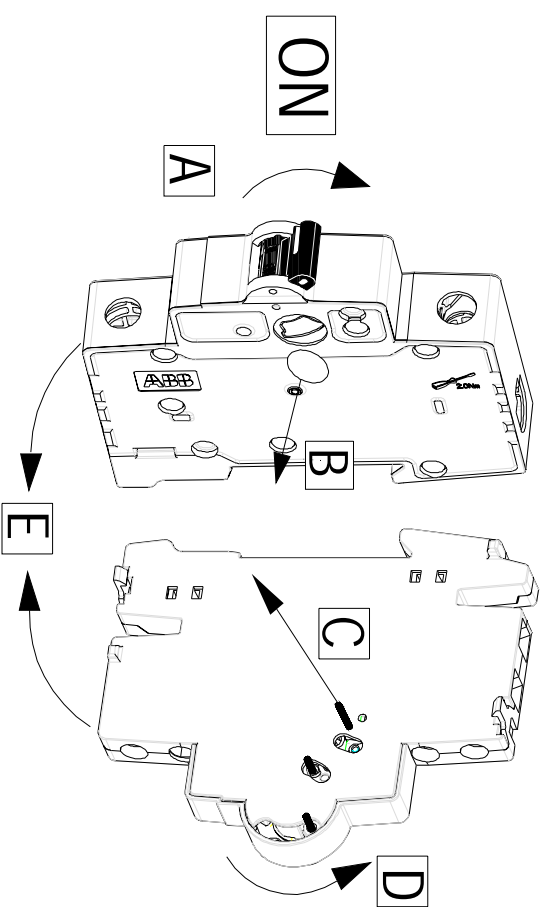

S2C-H6-20R
 Hilfskontakt
 Auxiliary contact
 2CDS200946R0002
 FR: 359628
 IT: S2CH620R

-3-
 1-3
 -4-
 1-4
 1-2-

Made in China

de Hilfskontakt 2 Öffner
 en Auxiliary contact 2NC
 fr Contact auxiliaire 2NF
 it Contatto ausiliario 2NC
 es Contacto auxiliar 2NC
 cn 辅助触头 2NC GB/T14048.5
 ru ДОПОЛНИТЕЛЬНЫИ КОНТАКТ

S 200
 S 200 M
 S 200 MT
 S 200 P
 S 200 MUC
 S-ARCI
 DS-ARCI
 DS201 (2019)

max. 2x
 S2C-H6-20R

2CDC092083F0004

F 200

max. 1x
 S2C-H6-20R

2CDC092084F0004

www.abb.com/lowvoltage/directives

AC14	1A/400V 2A/230V
DC12	1A/50V 2A/30V
DC13	1A/50V 2A/30V

1.2Nm

Ø 0.75...2.5mm²

8 mm

ABB LV Installation Materials Co., Ltd.
 NO.17 Kangding Street
 Economic-Technological Development
 Area, Beijing, China
 北京ABB低压电器有限公司
 中国 北京经济技术开发区康定街17号

2TAB9170006P0014

de Warnung!
 en Warning!
 it Avvertenza!
 es ¡Advertencia!
 fr Avertissement!