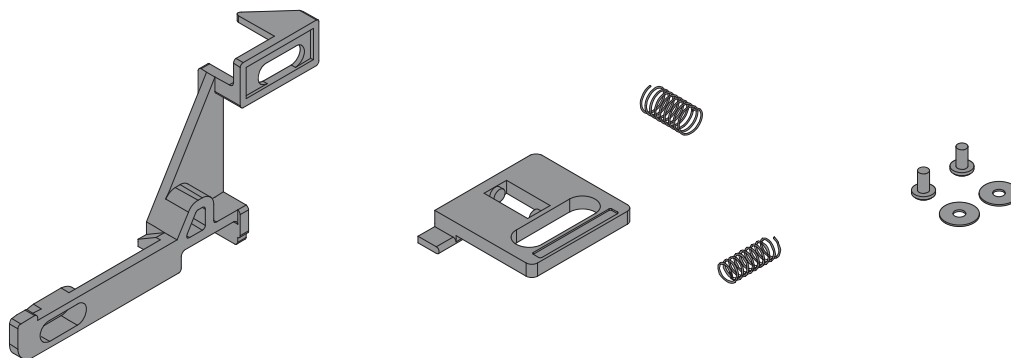

Emax - Tmax

DOC. N.° 1SDH000529R0635 - B1651

PLL - Blocco a lucchetti T7M in aperto.

PLL - Padlock device T7M in open position.

PLL - Schlobverriegelung T7M für ausgeschaltet.

PLL - Verrouillage par cadenas T7M portatif en position ouverte.

PLL - Bloqueo por candados T7M portátil en posición de abierto.

T7M

A

T7M

ABB

B**T7M**

Lubrificare con grasso vaselina
 Lubricate with vaseline grease
 Schmieren mit Fett Vaseline
 Lubrifier avec de la graisse vaseline
 Lubrificar con grasa vaselina