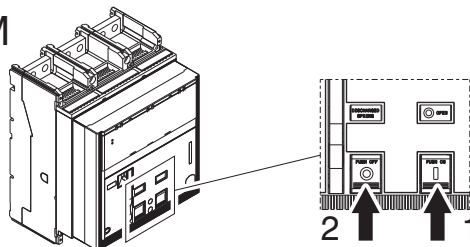

Emax - Tmax

DOC. N.° 1SDH000529R0635 - B1651

PLL - Blocco a lucchetti T7M in aperto.

PLL - Padlock device T7M in open position.

PLL - Schlobverriegelung T7M für ausgeschaltet.

PLL - Verrouillage par cadenas T7M portatif en position ouverte.

PLL - Bloqueo por candados T7M portátil en posición de abierto.

T7M

A

T7M

ABB

B**T7M**

Lubrificare con grasso vaselina
 Lubricate with vaseline grease
 Schmieren mit Fett Vaseline
 Lubrifier avec de la graisse vaseline
 Lubrificar con grasa vaselina