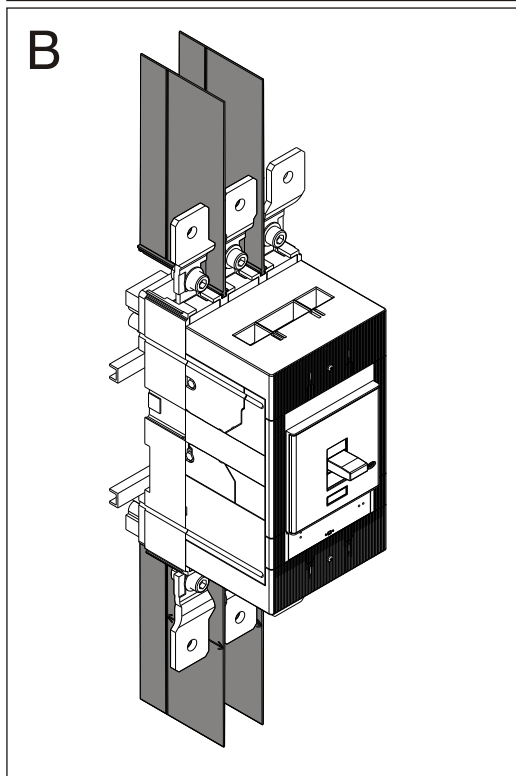

ES – Terminali anteriori divaricati T5 630A parte fissa di rimovibile

ES – Splayed front terminals T5 630A plug-in fixed part

ES – Vorderseitige V-förmige Anschlüsse T5 630A ausfahrbarer festes teil

ES - Prises avant écartées T5 630A partie fixe de débrochable

ES – Terminales anteriores separados T5 630A parte fija de enchufable

**ABB SACE S.p.A.**

Via Baioni, 35

24123 Bergamo Italy

Tel.: +39 035 395.111 - Telefax: +39 035 395.306-433

<http://www.abb.com>