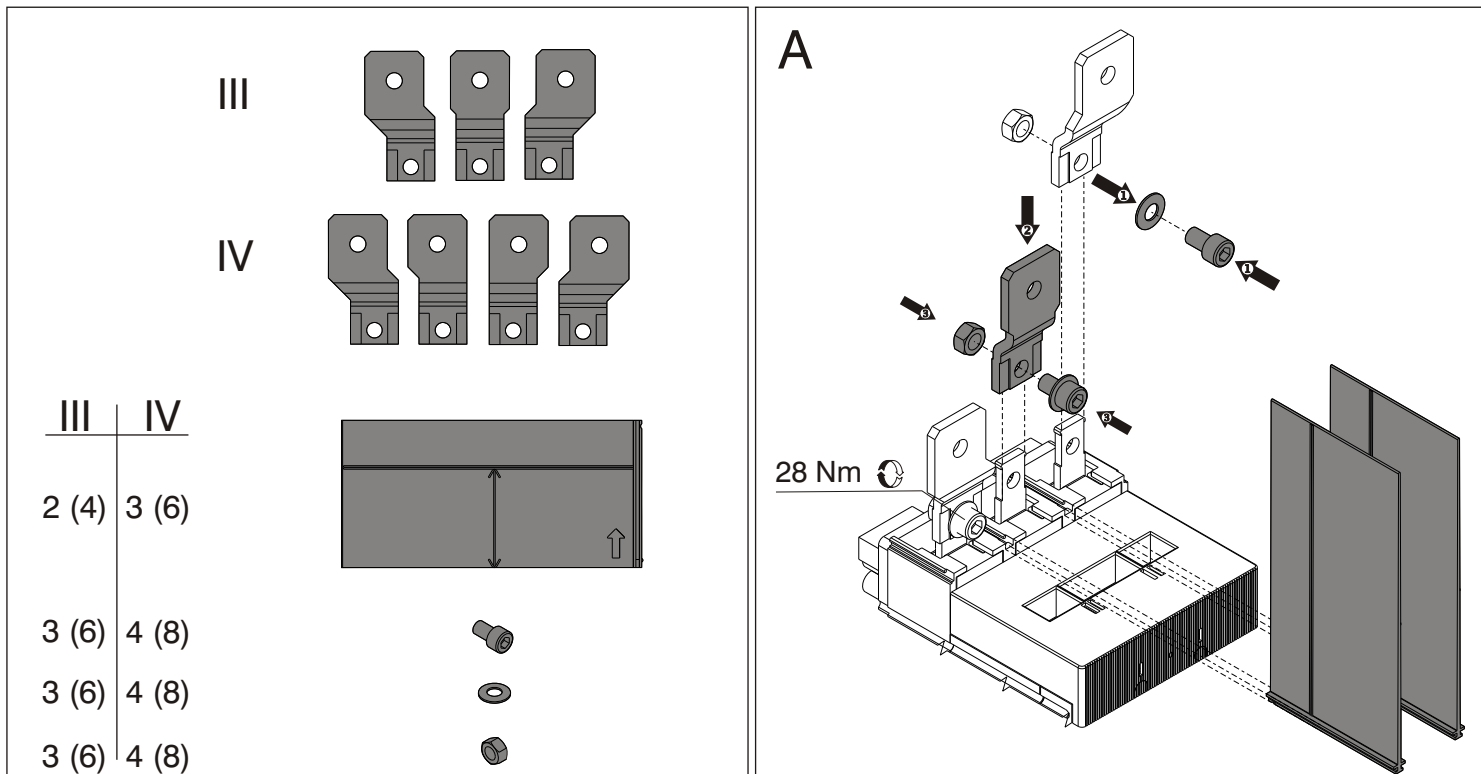

ES – Terminali anteriori divaricati T5 630A parte fissa di rimovibile

ES – Splayed front terminals T5 630A plug-in fixed part

ES – Vorderseitige V-förmige Anschlüsse T5 630A ausfahrbarer festes teil

ES - Prises avant écartées T5 630A partie fixe de débrochable

ES – Terminales anteriores separados T5 630A parte fija de enchufable

**ABB SACE S.p.A.**

Via Baioni, 35

24123 Bergamo Italy

Tel.: +39 035 395.111 - Telefax: +39 035 395.306-433

<http://www.abb.com>