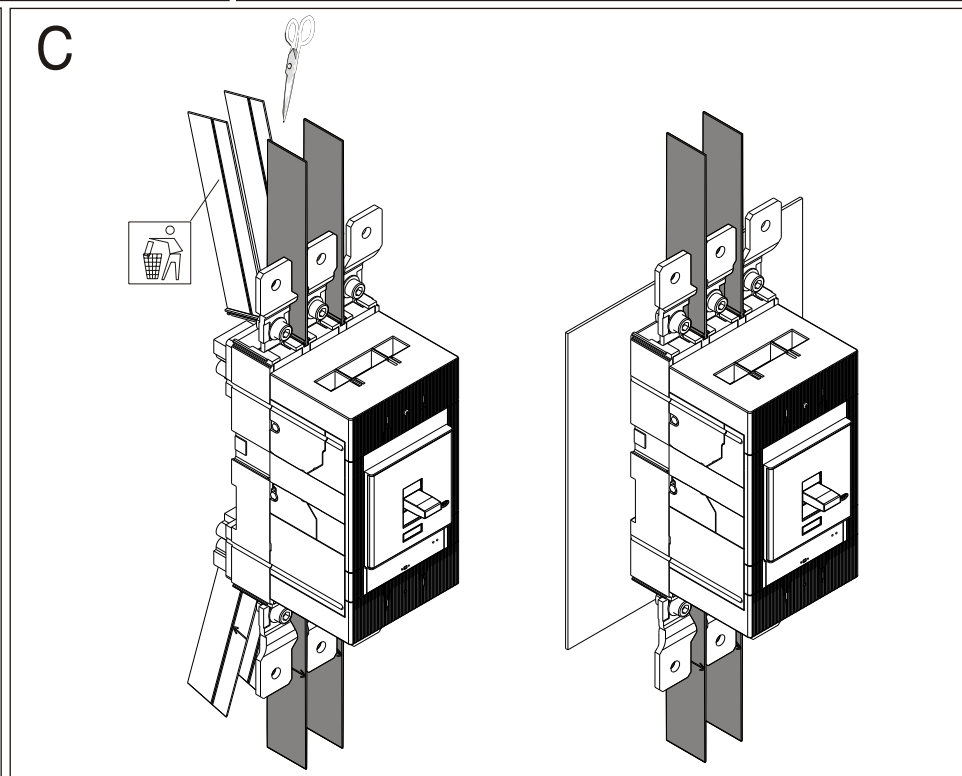

ES – Terminali anteriori divaricati T5 630A parte fissa di rimovibile

ES – Splayed front terminals T5 630A plug-in fixed part

ES – Vorderseitige V-förmige Anschlüsse T5 630A ausfahrbarer festes teil

ES - Prises avant écartées T5 630A partie fixe de débrochable

ES – Terminales anteriores separados T5 630A parte fija de enchufable

**ABB SACE S.p.A.**

Via Baioni, 35

24123 Bergamo Italy

Tel.: +39 035 395.111 - Telefax: +39 035 395.306-433

<http://www.abb.com>