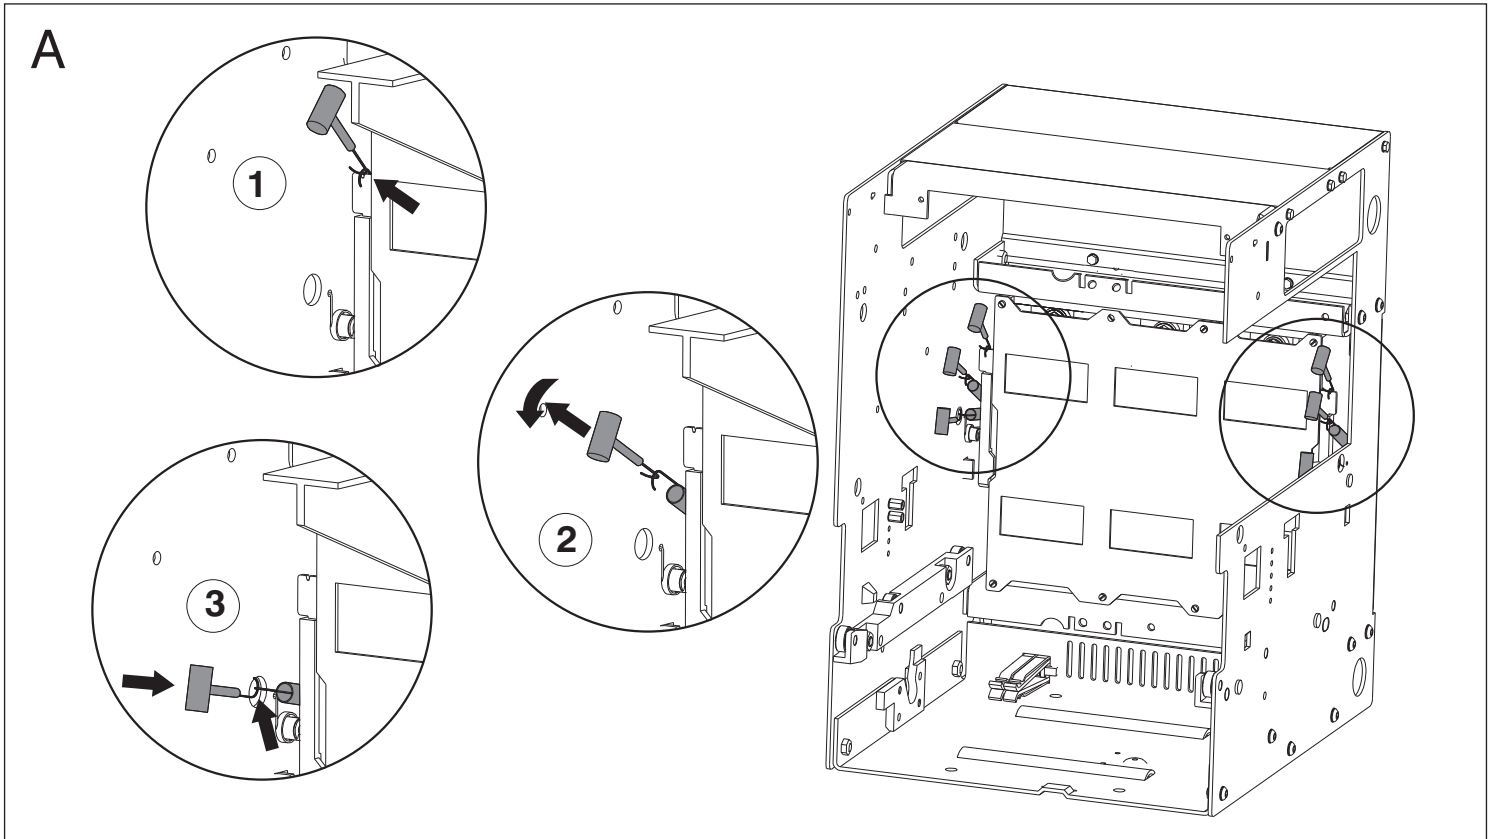

Trasformazione terminali parte fissa da verticali a orizzontali
Conversion kit for fixed part terminals from vertical to horizontal
Umwandlung Anschlüssen für das Feste Teil von Senkrechte zu Waagrechte
Transformation prises pour partie fixe de verticales à horizontales
Transformacion conexiones para parte fija de verticales a horizontales

	E1		E2		E3		E4		E6		
	III	IV	III	IV	III	IV	III	IV	III	IV	
	3	4									
		3	4				1				
			3	4					1		

	E4		E6		E4 fs	E6 fs	
	III	IV	III	IV	IV	IV	
			3			4	
				3	3		4