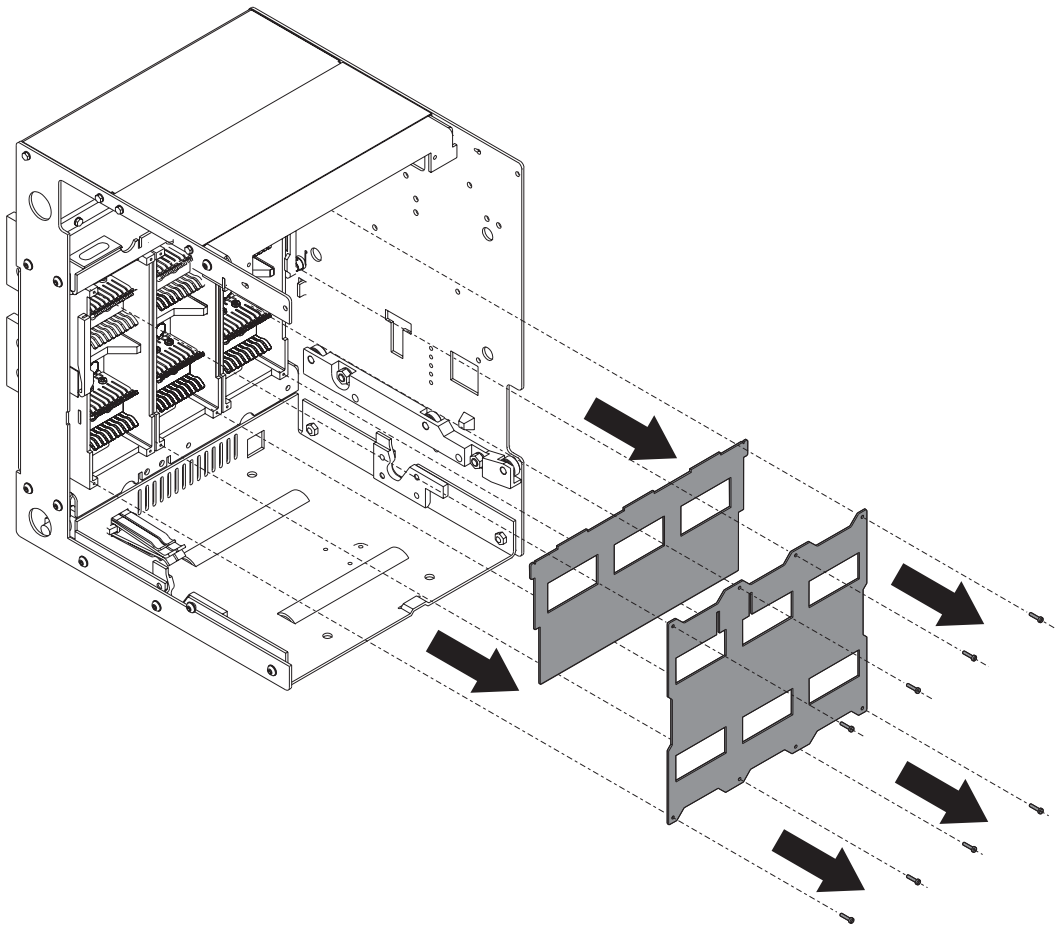

Trasformazione terminali parte fissa da verticali a orizzontali  
 Conversion kit for fixed part terminals from vertical to horizontal  
 Umwandlung Anschlüssen für das Feste Teil von Senkrechte zu Waagrechte  
 Transformation prises pour partie fixe de verticales à horizontales  
 Transformacion conexiones para parte fija de verticales a horizontales

	E1		E2		E3		E4		E6		
	III	IV	III	IV	III	IV	III	IV	III	IV	
	3	4									
		3	4				1				
			3	4					1		

	E4		E6		E4 fs	E6 fs	
	III	IV	III	IV	IV	IV	
			3			4	
				3	3		4

**B****C**

D

E

**ABB SACE S.p.A.**

Via Baioni, 35