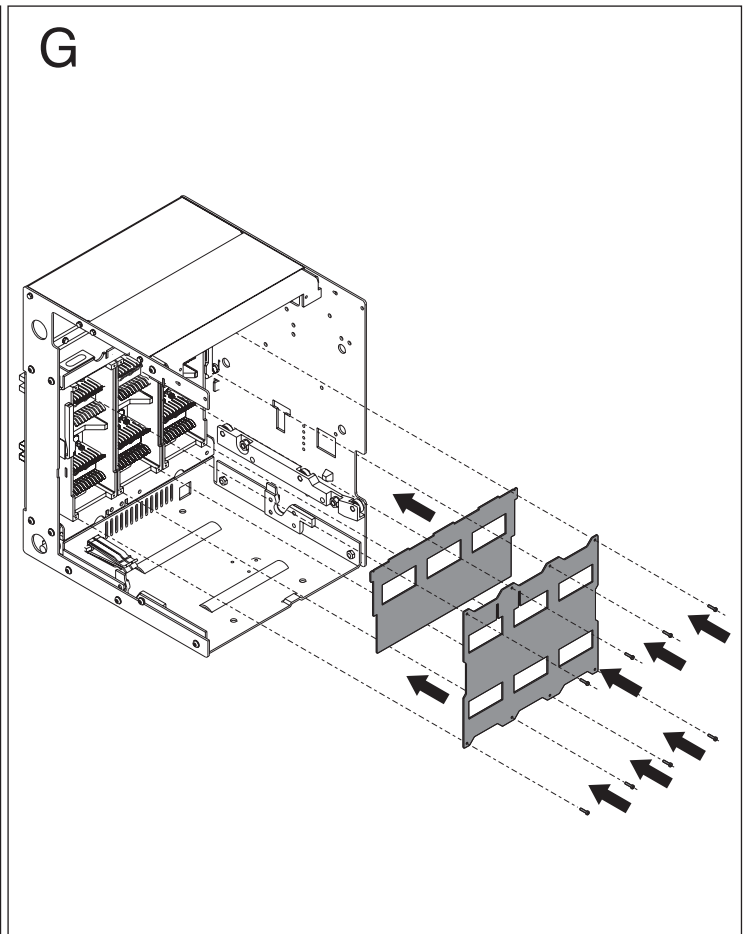

Trasformazione terminali parte fissa da verticali a orizzontali  
 Conversion kit for fixed part terminals from vertical to horizontal  
 Umwandlung Anschlüssen für das Feste Teil von Senkrechte zu Waagrechte  
 Transformation prises pour partie fixe de verticales à horizontales  
 Transformacion conexiones para parte fija de verticales a horizontales

	E1		E2		E3		E4		E6		
	III	IV	III	IV	III	IV	III	IV	III	IV	
	3	4									
		3	4				1				
			3	4					1		

	E4		E6		E4 fs	E6 fs	
	III	IV	III	IV	IV	IV	
			3			4	
				3	3		4

**B****C**

D

E

**ABB SACE S.p.A.**

Via Baioni, 35