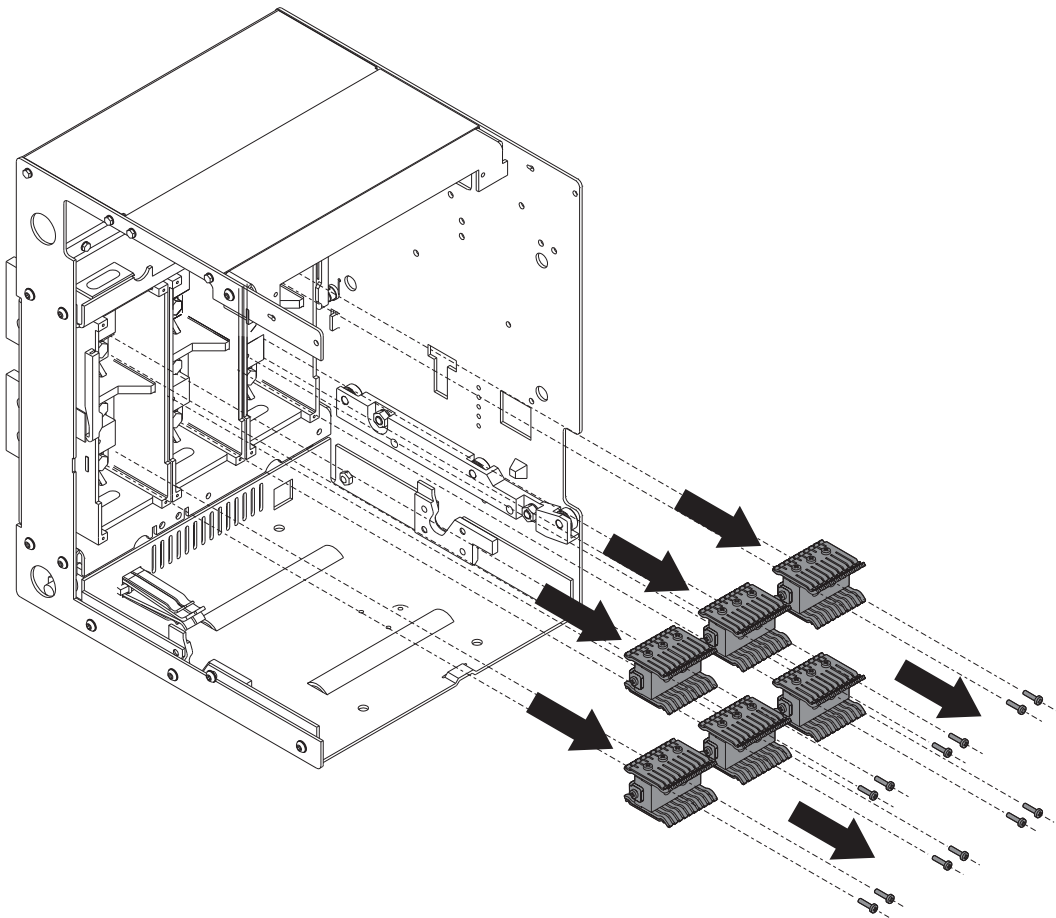

Trasformazione terminali parte fissa da verticali a orizzontali  
 Conversion kit for fixed part terminals from vertical to horizontal  
 Umwandlung Anschlüssen für das Feste Teil von Senkrechte zu Waagrechte  
 Transformation prises pour partie fixe de verticales à horizontales  
 Transformacion conexiones para parte fija de verticales a horizontales

	E1		E2		E3		E4		E6		
	III	IV	III	IV	III	IV	III	IV	III	IV	
	3	4									
		3	4				1				
			3	4					1		

	E4		E6		E4 fs	E6 fs	
	III	IV	III	IV	IV	IV	
			3			4	
				3	3		4

**B****C**

D

E

**ABB SACE S.p.A.**

Via Baioni, 35