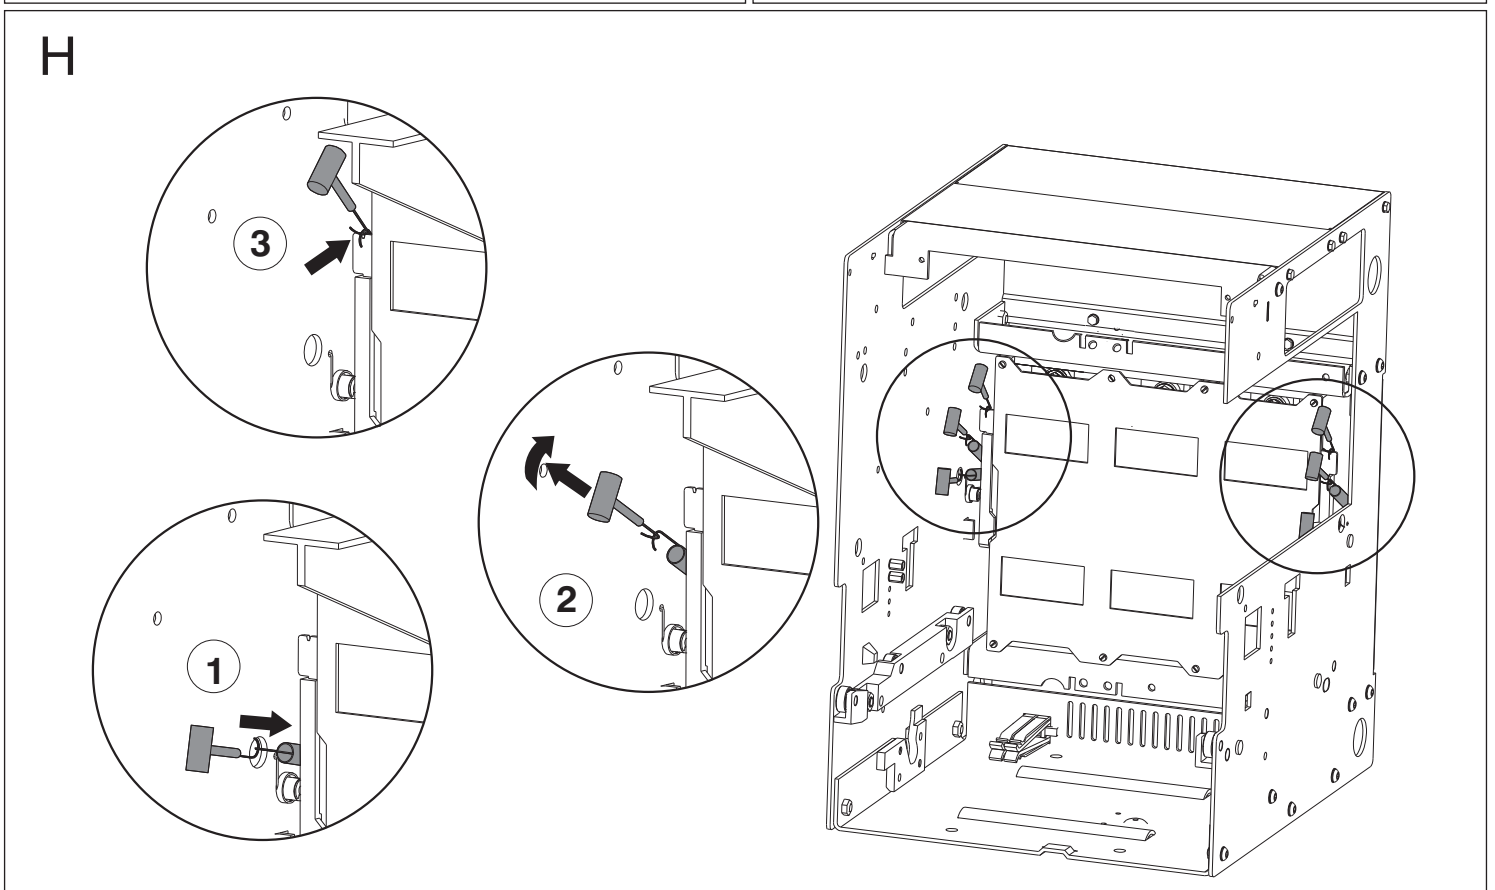

Trasformazione terminali parte fissa da verticali a orizzontali  
 Conversion kit for fixed part terminals from vertical to horizontal  
 Umwandlung Anschlüssen für das Feste Teil von Senkrechte zu Waagrechte  
 Transformation prises pour partie fixe de verticales à horizontales  
 Transformacion conexiones para parte fija de verticales a horizontales

	E1		E2		E3		E4		E6		
	III	IV	III	IV	III	IV	III	IV	III	IV	
	3	4									
		3	4				1				
			3	4					1		

	E4		E6		E4 fs	E6 fs	
	III	IV	III	IV	IV	IV	
			3			4	
				3	3		4

**B****C**

D

E

**ABB SACE S.p.A.**

Via Baioni, 35