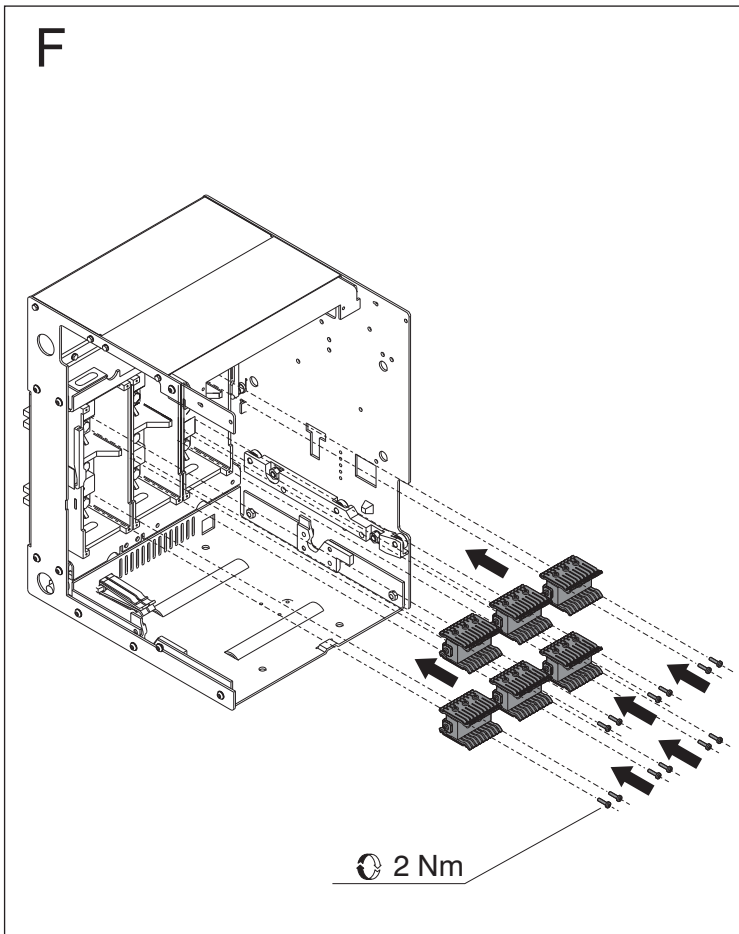

Trasformazione terminali parte fissa da verticali a orizzontali  
 Conversion kit for fixed part terminals from vertical to horizontal  
 Umwandlung Anschlüssen für das Feste Teil von Senkrechte zu Waagrechte  
 Transformation prises pour partie fixe de verticales à horizontales  
 Transformacion conexiones para parte fija de verticales a horizontales

	E1		E2		E3		E4		E6		
	III	IV	III	IV	III	IV	III	IV	III	IV	
	3	4									
		3	4				1				
			3	4					1		

	E4		E6		E4 fs	E6 fs	
	III	IV	III	IV	IV	IV	
			3			4	
				3	3		4

**B****C**

D

E

**ABB SACE S.p.A.**

Via Baioni, 35