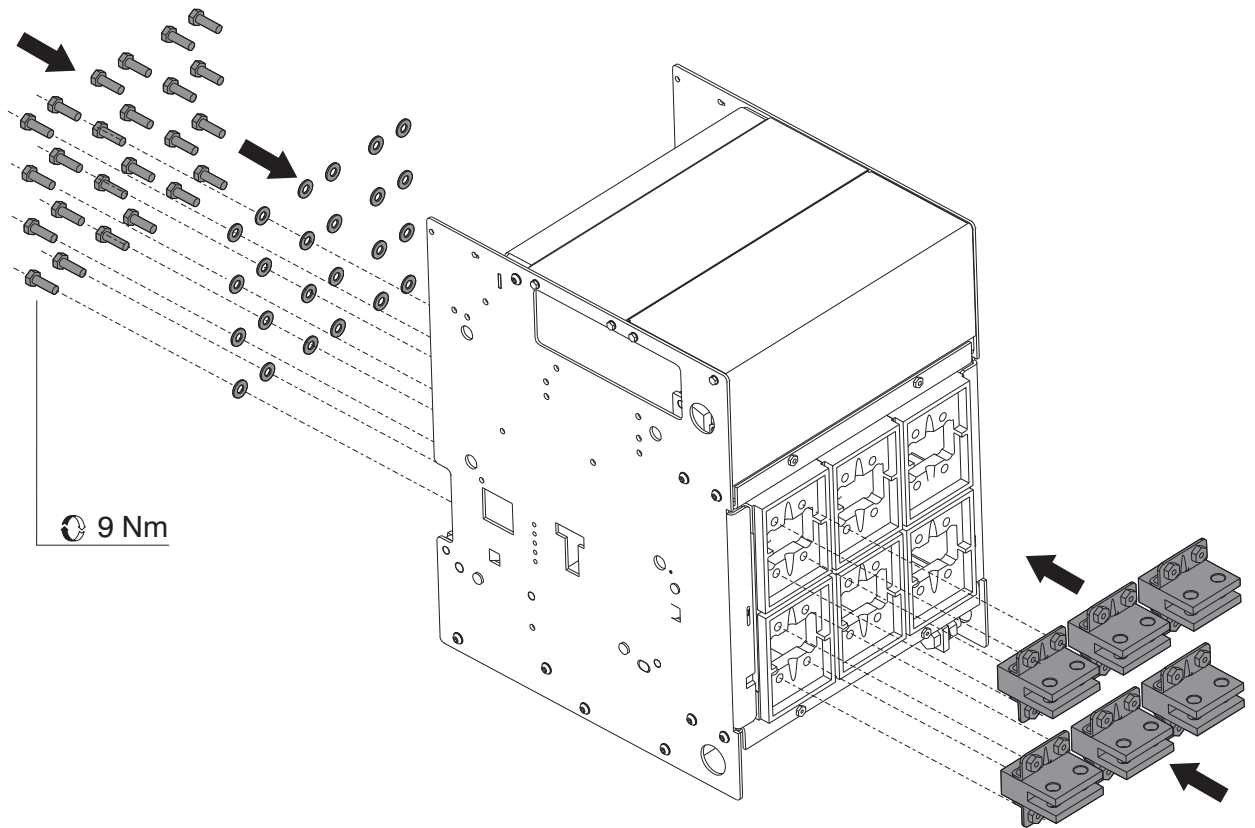

Trasformazione terminali parte fissa da verticali a orizzontali  
 Conversion kit for fixed part terminals from vertical to horizontal  
 Umwandlung Anschlüssen für das Feste Teil von Senkrechte zu Waagrechte  
 Transformation prises pour partie fixe de verticales à horizontales  
 Transformacion conexiones para parte fija de verticales a horizontales

	E1		E2		E3		E4		E6		
	III	IV	III	IV	III	IV	III	IV	III	IV	
	3	4									
		3	4				1				
			3	4					1		

	E4		E6		E4 fs	E6 fs	
	III	IV	III	IV	IV	IV	
			3			4	
				3	3		4

**B****C**

D

E

**ABB SACE S.p.A.**

Via Baioni, 35