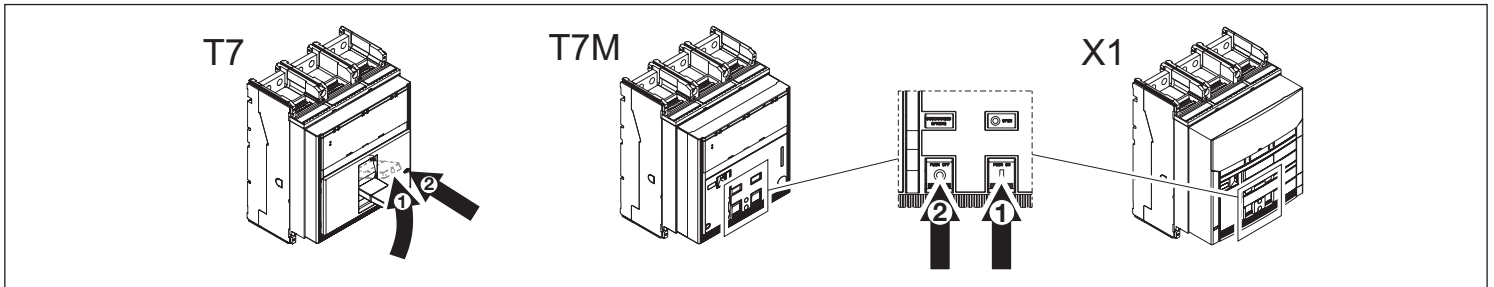

Emax - Tmax

DOC. N.° 1SDH000529R0901 - L2836

Mostrina per porta della cella interruttore estraibile T7-T7M-X1

Flange for compartment door for withdrawable CB T7-T7M-X1

Abdeckrahmen für die Schaltfeldtür, ausfahrbarer Leistungsschalter T7-T7M-X1

Garniture pour porte du compartiment disjoncteur débrochable sur chariot T7-T7M-X1

Marco para puerta de la celda interruptor extraíble T7-T7M-X1

ABB SACE S.p.A.

Via Baioni, 35
24123 Bergamo Italy

Tel.: +39 035 395.111 - Telefax: +39 035 395.306-433