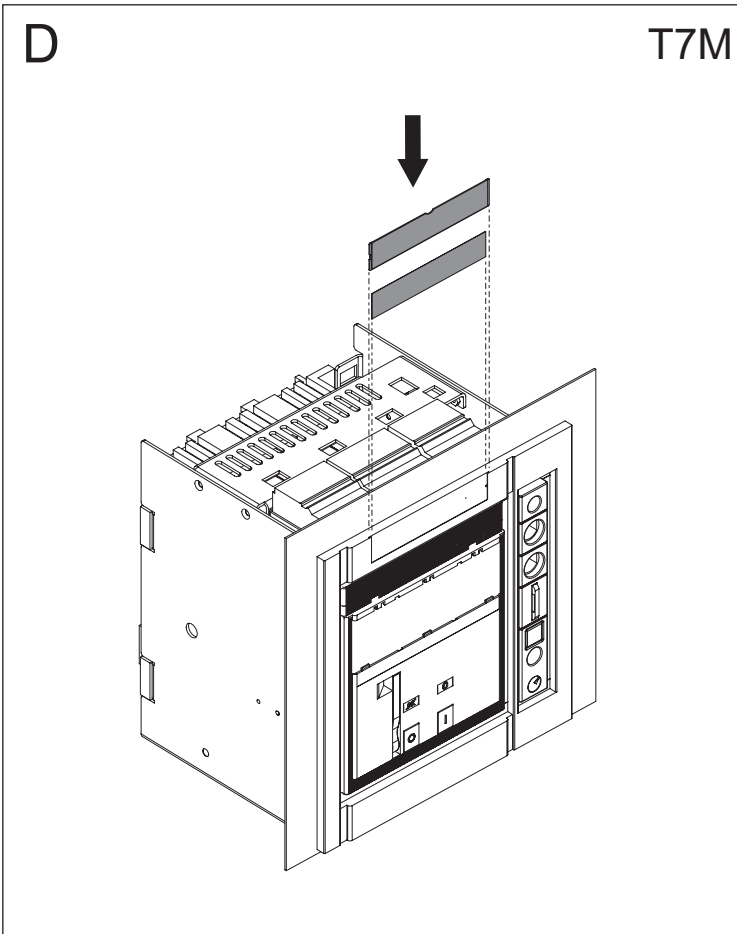

Emax - Tmax

DOC. N.° 1SDH000529R0901 - L2836

Mostrina per porta della cella interruttore estraibile T7-T7M-X1

Flange for compartment door for withdrawable CB T7-T7M-X1

Abdeckrahmen für die Schaltfeldtür, ausfahrbarer Leistungsschalter T7-T7M-X1

Garniture pour porte du compartiment disjoncteur débrochable sur chariot T7-T7M-X1

Marco para puerta de la celda interruptor extraíble T7-T7M-X1

ABB SACE S.p.A.

Via Baioni, 35
24123 Bergamo Italy

Tel.: +39 035 395.111 - Telefax: +39 035 395.306-433