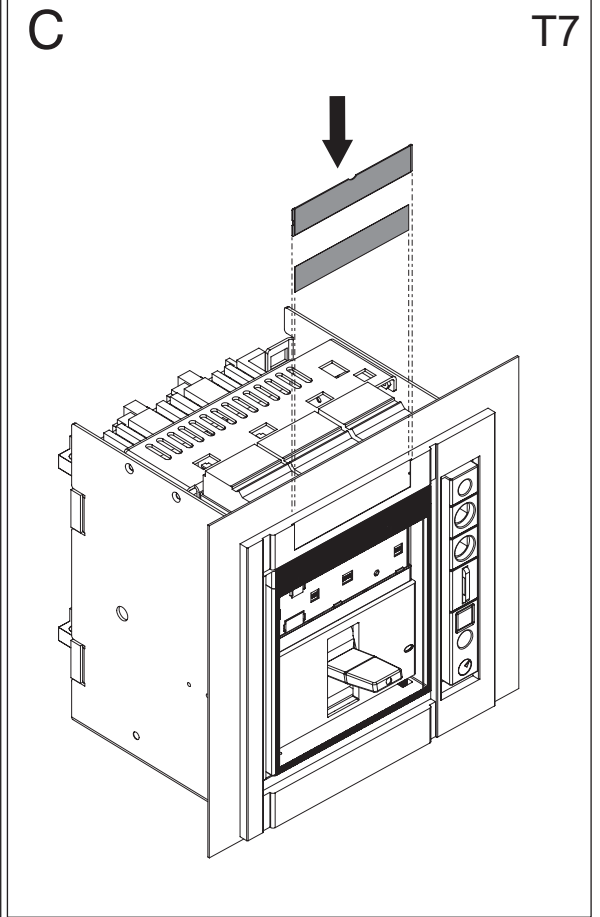

Emax - Tmax

DOC. N.° 1SDH000529R0901 - L2836

Mostrina per porta della cella interruttore estraibile T7-T7M-X1

Flange for compartment door for withdrawable CB T7-T7M-X1

Abdeckrahmen für die Schaltfeldtür, ausfahrbarer Leistungsschalter T7-T7M-X1

Garniture pour porte du compartiment disjoncteur débrochable sur chariot T7-T7M-X1

Marco para puerta de la celda interruptor extraíble T7-T7M-X1

ABB SACE S.p.A.

Via Baioni, 35
24123 Bergamo Italy

Tel.: +39 035 395.111 - Telefax: +39 035 395.306-433