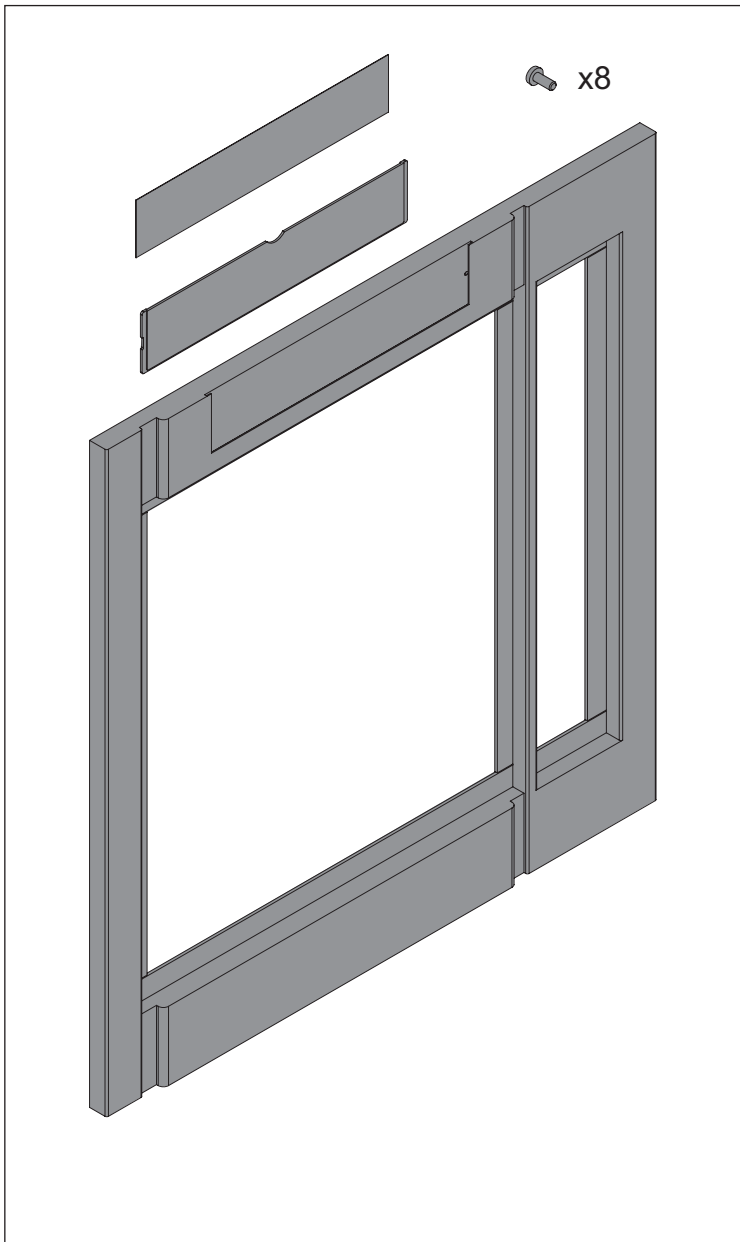

Emax - Tmax

DOC. N.° 1SDH000529R0901 - L2836

Mostrina per porta della cella interruttore estraibile T7-T7M-X1

Flange for compartment door for withdrawable CB T7-T7M-X1

Abdeckrahmen für die Schaltfeldtür, ausfahrbarer Leistungsschalter T7-T7M-X1

Garniture pour porte du compartiment disjoncteur débrochable sur chariot T7-T7M-X1

Marco para puerta de la celda interruptor extraíble T7-T7M-X1

ABB SACE S.p.A.

Via Baioni, 35
24123 Bergamo Italy

Tel.: +39 035 395.111 - Telefax: +39 035 395.306-433