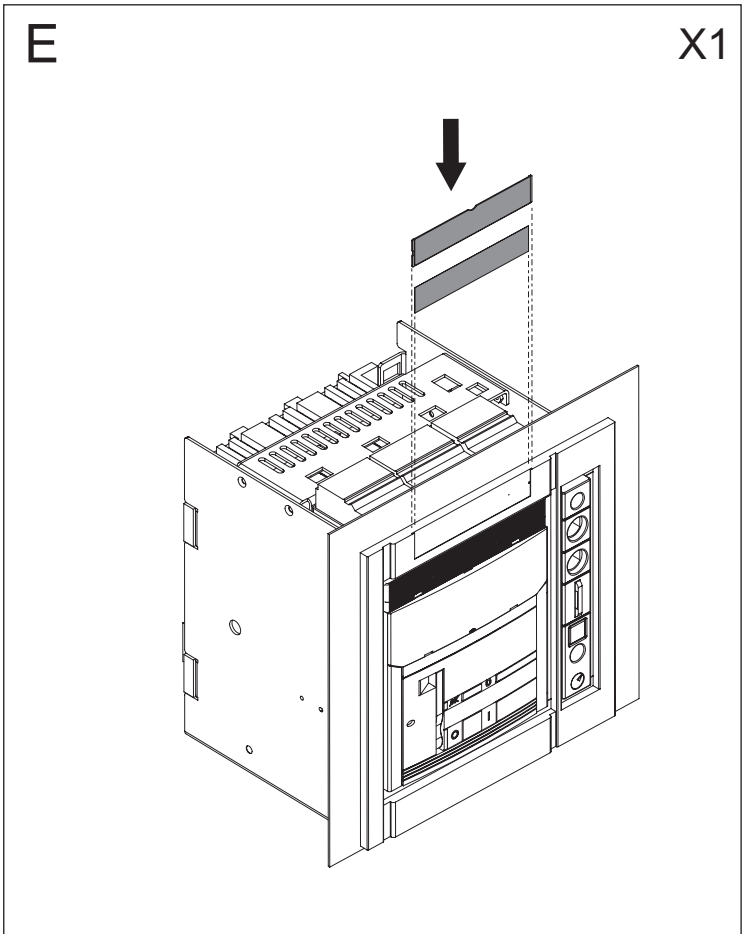

Emax - Tmax

DOC. N.° 1SDH000529R0901 - L2836

Mostrina per porta della cella interruttore estraibile T7-T7M-X1

Flange for compartment door for withdrawable CB T7-T7M-X1

Abdeckrahmen für die Schaltfeldtür, ausfahrbarer Leistungsschalter T7-T7M-X1

Garniture pour porte du compartiment disjoncteur débrochable sur chariot T7-T7M-X1

Marco para puerta de la celda interruptor extraíble T7-T7M-X1

ABB SACE S.p.A.

Via Baioni, 35
24123 Bergamo Italy

Tel.: +39 035 395.111 - Telefax: +39 035 395.306-433