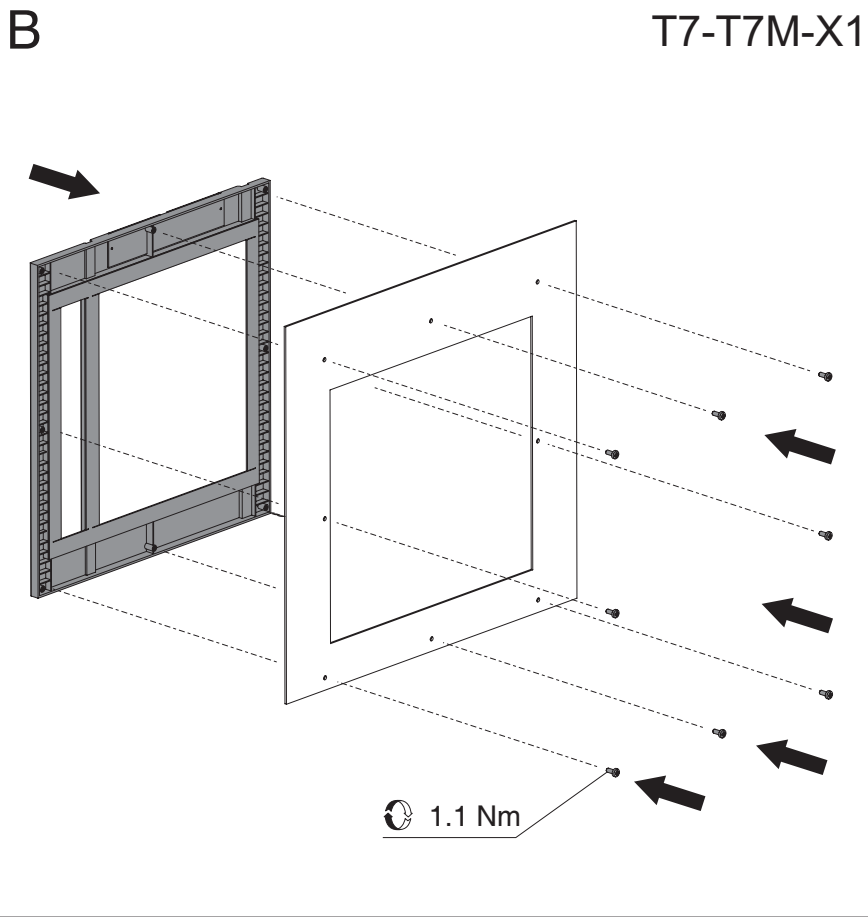

Emax - Tmax

DOC. N.° 1SDH000529R0901 - L2836

Mostrina per porta della cella interruttore estraibile T7-T7M-X1

Flange for compartment door for withdrawable CB T7-T7M-X1

Abdeckrahmen für die Schaltfeldtür, ausfahrbarer Leistungsschalter T7-T7M-X1

Garniture pour porte du compartiment disjoncteur débrochable sur chariot T7-T7M-X1

Marco para puerta de la celda interruptor extraíble T7-T7M-X1

ABB SACE S.p.A.

Via Baioni, 35
24123 Bergamo Italy

Tel.: +39 035 395.111 - Telefax: +39 035 395.306-433