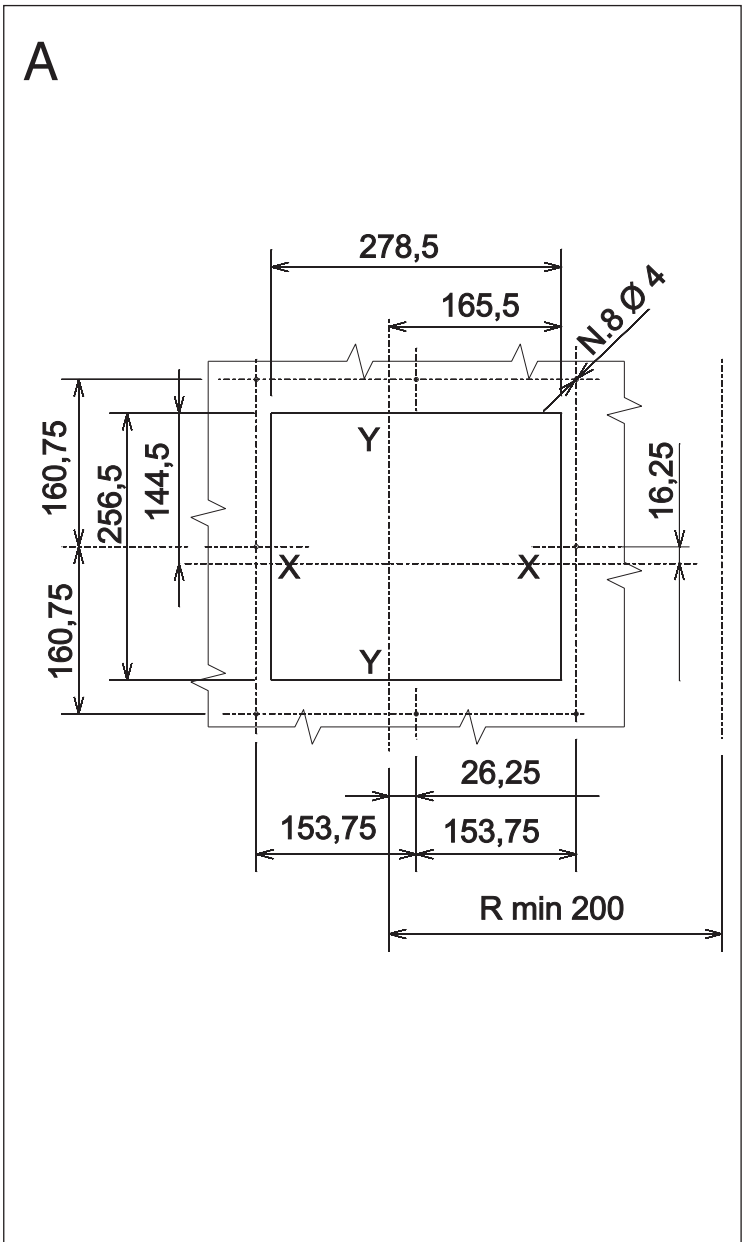

Emax - Tmax

DOC. N.° 1SDH000529R0901 - L2836

Mostrina per porta della cella interruttore estraibile T7-T7M-X1

Flange for compartment door for withdrawable CB T7-T7M-X1

Abdeckrahmen für die Schaltfeldtür, ausfahrbarer Leistungsschalter T7-T7M-X1

Garniture pour porte du compartiment disjoncteur débrochable sur chariot T7-T7M-X1

Marco para puerta de la celda interruptor extraíble T7-T7M-X1

ABB SACE S.p.A.

Via Baioni, 35
24123 Bergamo Italy

Tel.: +39 035 395.111 - Telefax: +39 035 395.306-433