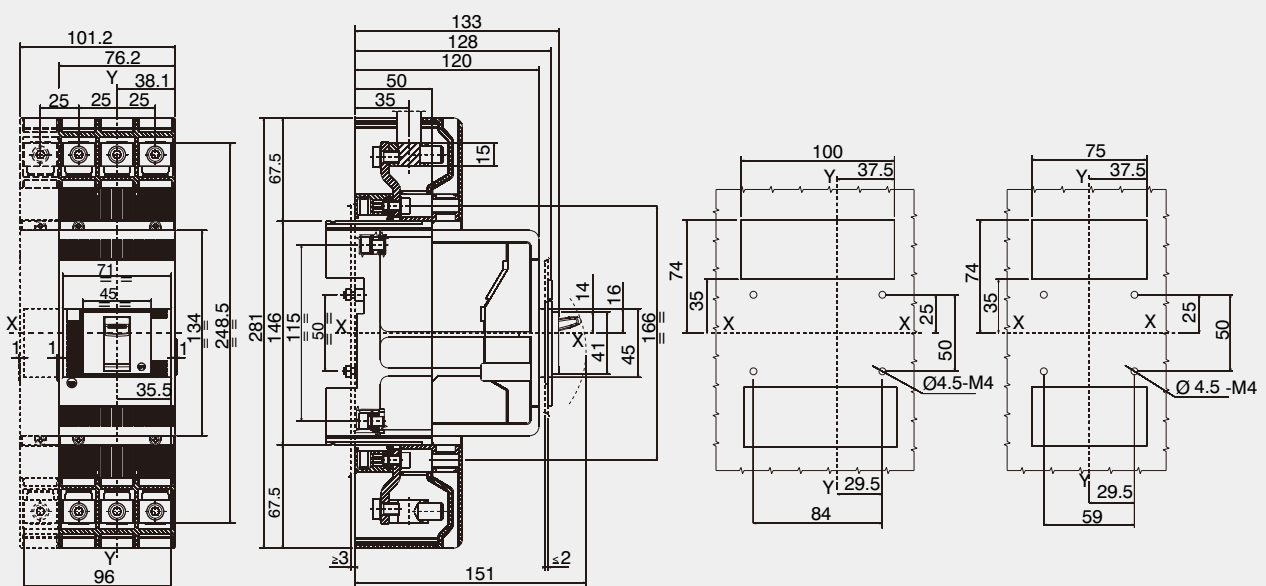

M

XT1-P/III-IV/Fc-CuAl EXT