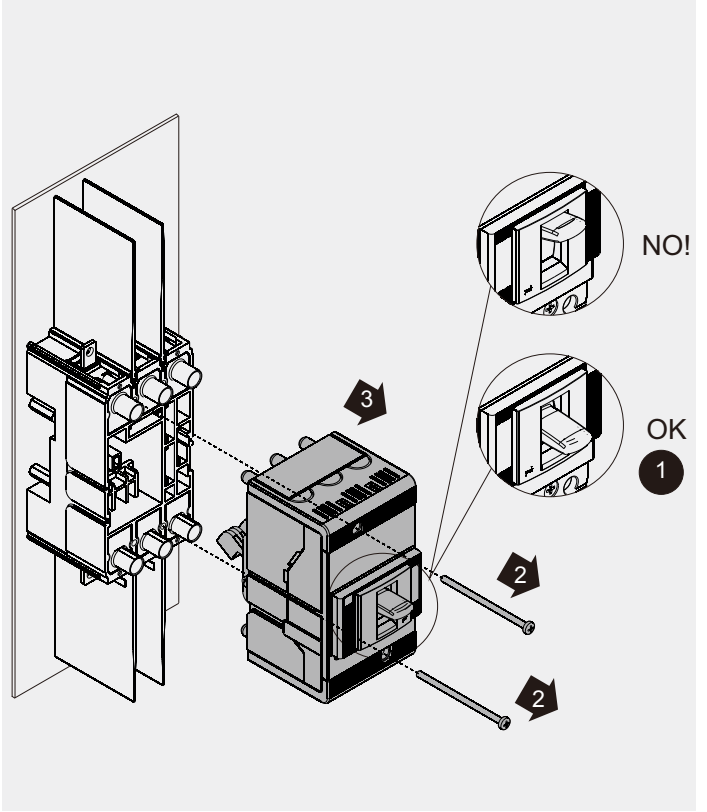

E

XT1/III-IV