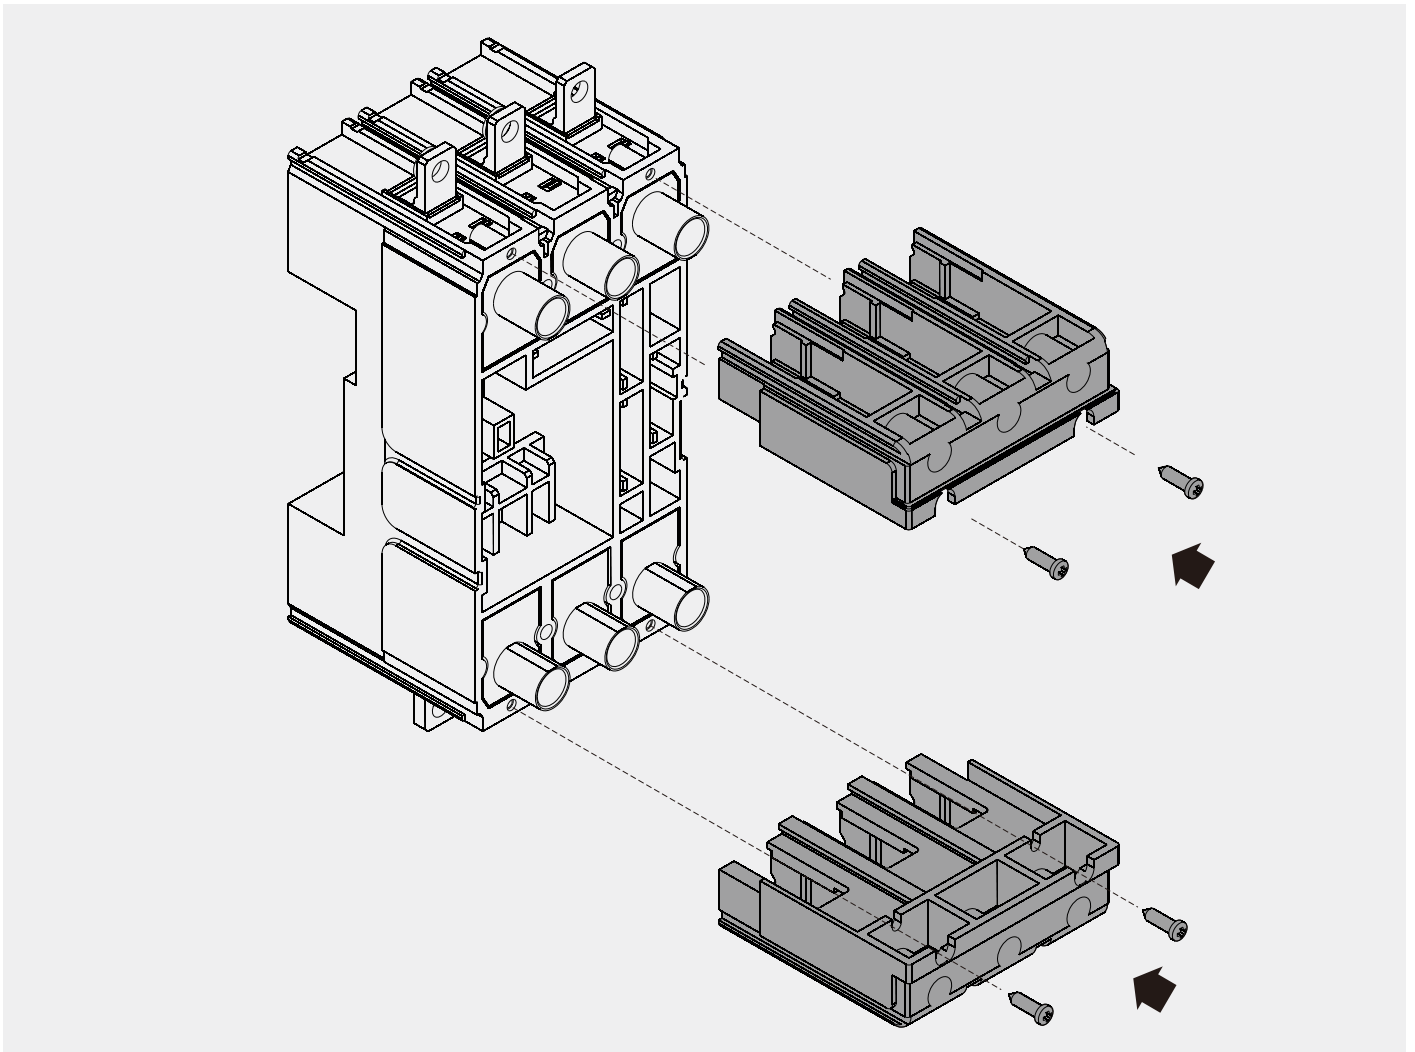

SACE Tmax XT

Parte fissa di interruttore rimovibile XT1
Fixed part for plug-in circuit breakers XT1
Festteil für Leistungsschalter in ausfahrbarer Ausführung XT1
Partie fixe pour disjoncteur débrochable XT1
Parte fija para interruptor extraíble XT1
插入式断路器固定部分 XT1

D

XT1/III-IV

E

XT1/III-IV

F

XT1/III-IV/Example for adapters

J

K