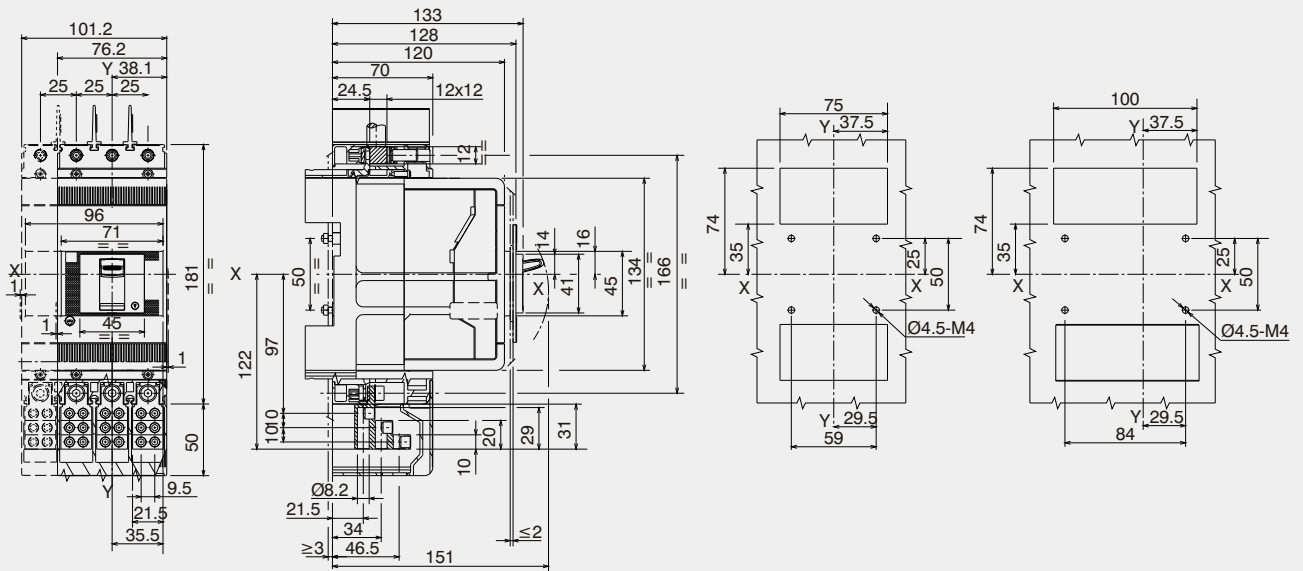

K

XT1-P/III-IV/Fc Cu/MC