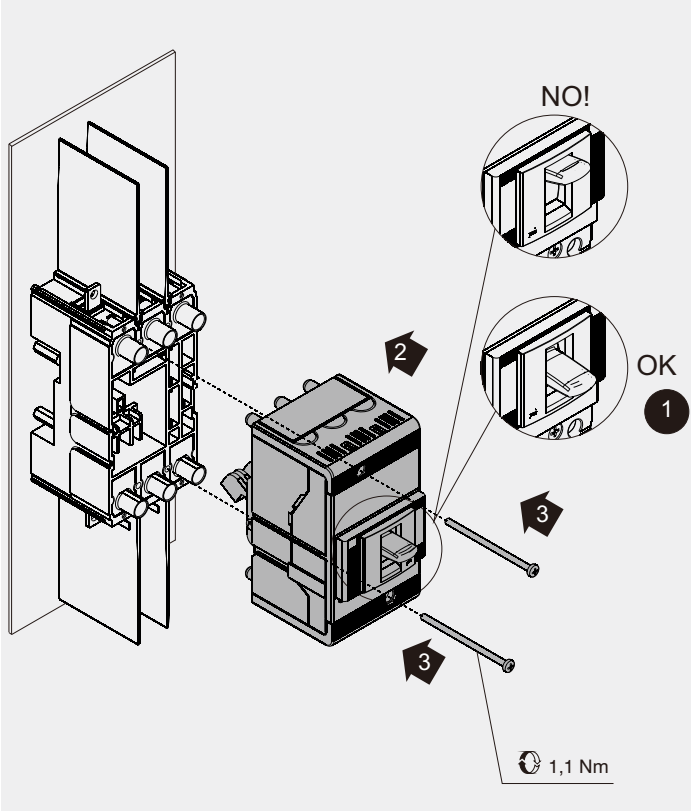

D

XT1/III-IV