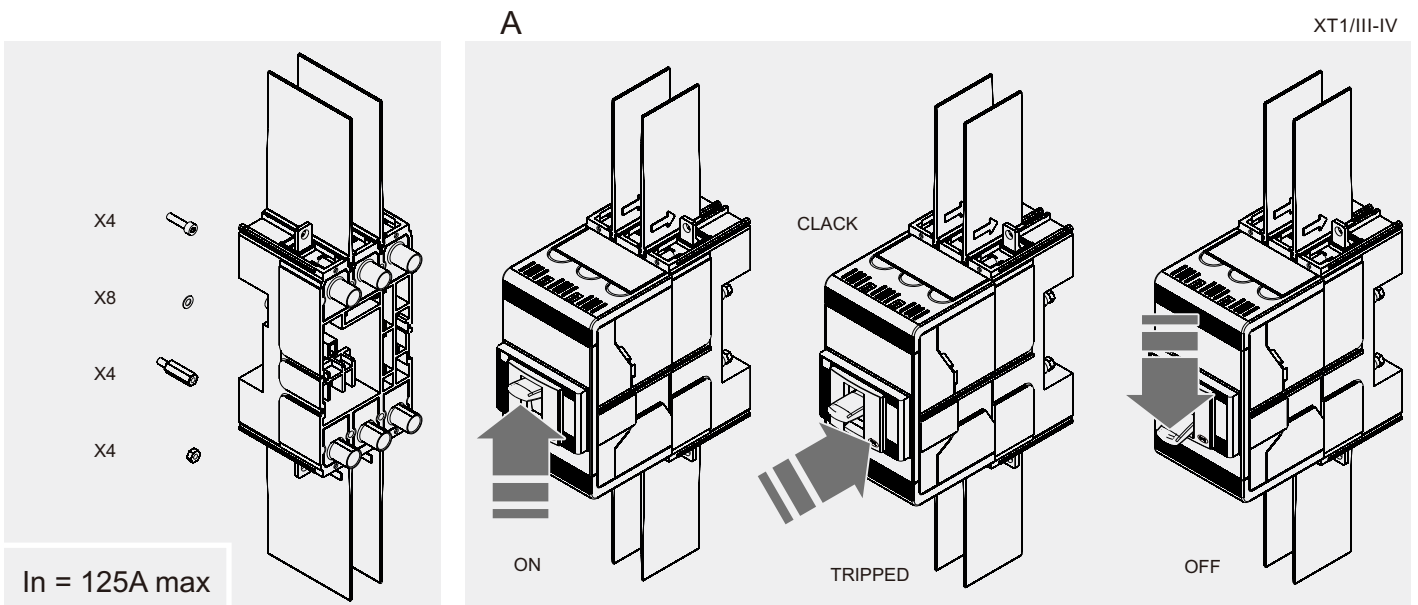

SACE Tmax XT

Parte fissa di interruttore rimovibile XT1
Fixed part for plug-in circuit breakers XT1
Festteil für Leistungsschalter in ausfahrbarer Ausführung XT1
Partie fixe pour disjoncteur débrochable XT1
Parte fija para interruptor extraíble XT1
插入式断路器固定部分 XT1