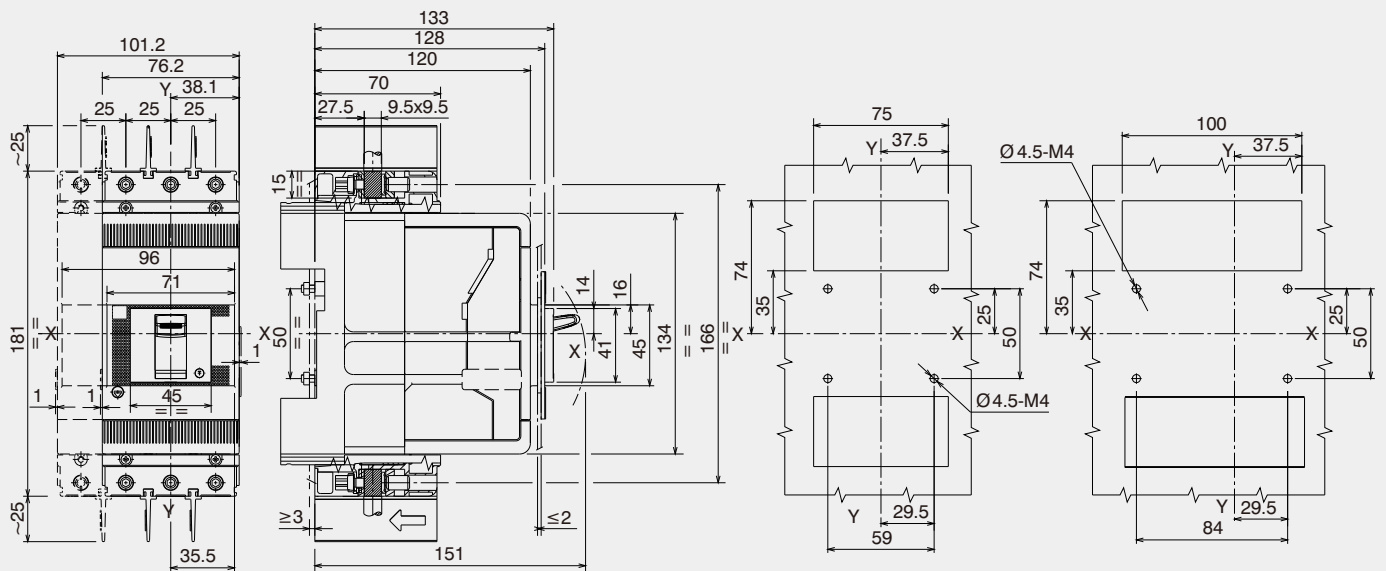

L

XT1-P/III-IV/Fc-CuAl