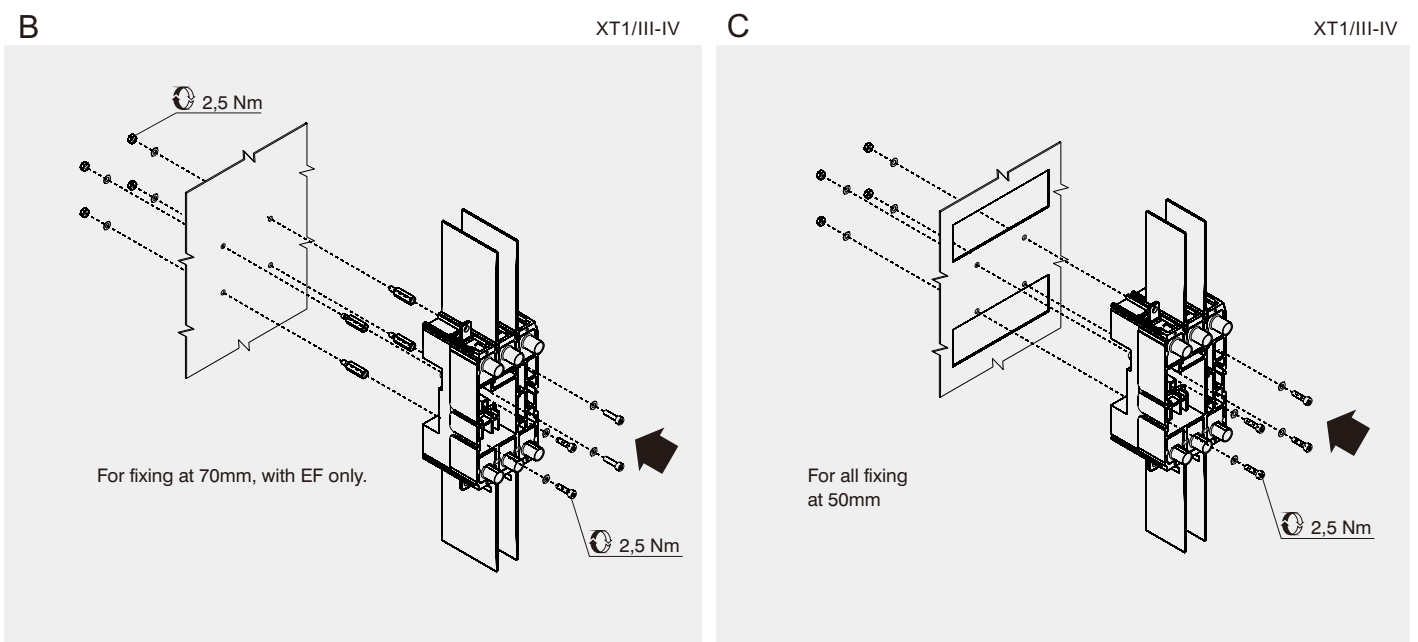

SACE Tmax XT

Parte fissa di interruttore rimovibile XT1
Fixed part for plug-in circuit breakers XT1
Festteil für Leistungsschalter in ausfahrbarer Ausführung XT1
Partie fixe pour disjoncteur débrochable XT1
Parte fija para interruptor extraíble XT1
插入式断路器固定部分 XT1