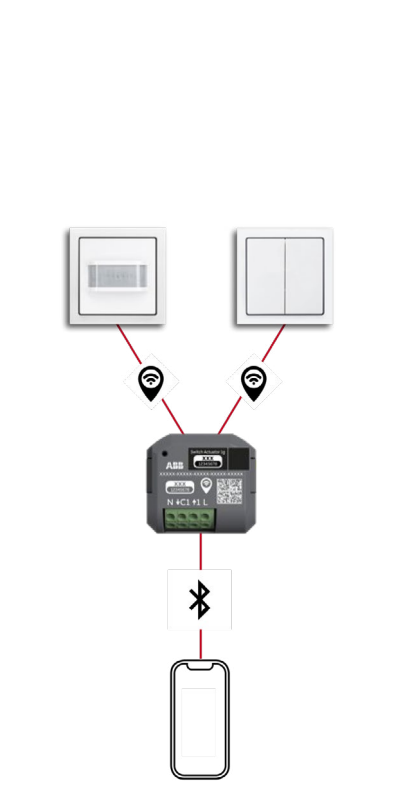

- Langattomaan painikkeeseen voidaan ohjelmoida jopa neljä toimintoa: valot, verhot ja tilanne-ohjaukset

Asennuslevy

Asennuskehys

Painike-elementti

LANGATON PAINIKE

Paristoton painike hyödyntää liike-energiaa toimiakseen.

IMPRESSIVO®

SAGA®

LANGATON YHTEYS

 LAITEOHJAUS

Yksittäisten verhojen ja valaisinten mobiiliohjaus ABB-free@home Next -sovelluksella mobiililaitteen Bluetooth-yhteyden välityksellä.

 HUONEOHJAUS

Samassa tilassa olevien valaisin- ja verhoryhmien (max. 32 laitetta) mobiiliohjaus. Ryhmien mobiiliohjaus edellyttää tilin luomisen ABB:n MyBuildings-portaaliin. Matkapuhelin ottaa yhteyden lähimpään laitteeseen Bluetooth-yhteydellä ja ohjaus tapahtuu ABB-free@home Next -sovelluksella.