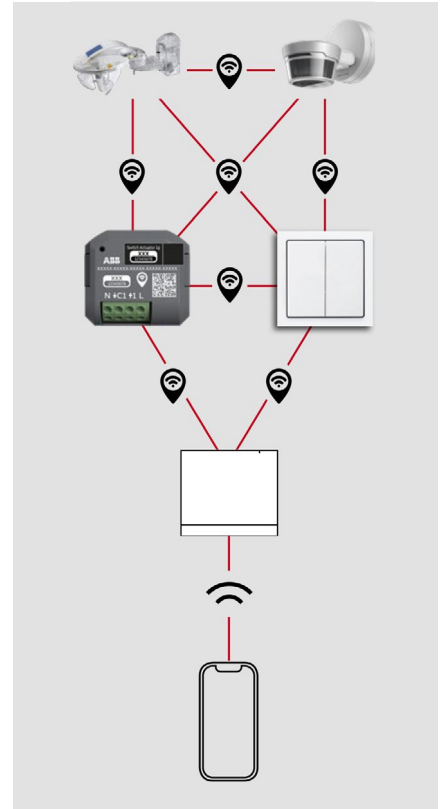

Monipuolinen ratkaisu valaistuksen ja verhojen ohjaukseen

Tuotteet sopivat sekä yksittäisten laitteiden hallintaan (laiteohjaus), että laajempaan verkottamiseen (huoneohjaus, enintään 32 laitetta) ja ne voidaan liittää ABB-free@home-järjestelmään (kodinohjaus).

- Langattomaan painikkeeseen voidaan ohjelmoida jopa neljä toimintoa: valot, verhot ja tilanne-ohjaukset

Asennuslevy

Asennuskehys

Painike-elementti

LANGATON PAINIKE

Paristoton painike hyödyntää liike-energiaa toimiakseen.

IMPRESSIVO®

SAGA®

LANGATON YHTEYS

 LAITEOHJAUS

Yksittäisten verhojen ja valaisinten mobiiliohjaus ABB-free@home Next -sovelluksella mobiililaitteen Bluetooth-yhteyden välityksellä.

 HUONEOHJAUS

Samassa tilassa olevien valaisin- ja verhoryhmien (max. 32 laitetta) mobiiliohjaus. Ryhmien mobiiliohjaus edellyttää tilin luomisen ABB:n MyBuildings-portaaliin. Matkapuhelin ottaa yhteyden lähimpään laitteeseen Bluetooth-yhteydellä ja ohjaus tapahtuu ABB-free@home Next -sovelluksella.

 KODINOHJAUS

ABB-free@home kojerasiatuimilaitteet voidaan liittää osaksi ABB-free@home-kodinohjausjärjestelmää System Access Point -liitäntäportin ja kodin langattoman lähiverkon kautta.

Tilaustiedot

TOIMILAITTEET: RELEYKSIKÖT, VALONSÄÄDIN, VERHO-OHJAIN JA BINÄÄRITULO