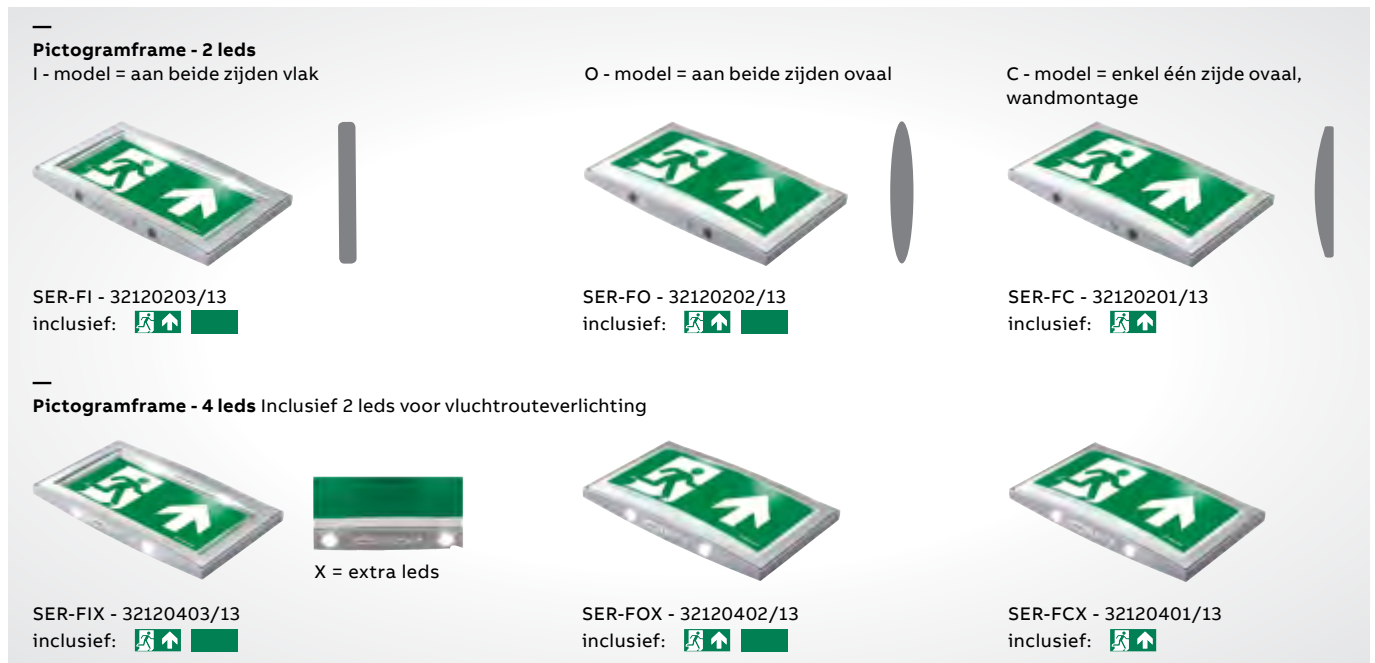

## Vluchtroute-aanduiding – quick guide

+

—

Pictogrammen zijn geschikt voor zowel O als C model, Pictogramfolie SER-C Polycarbonaat.  
Bij dubbelzijdige toepassingen extra pictogram bestellen

+

—