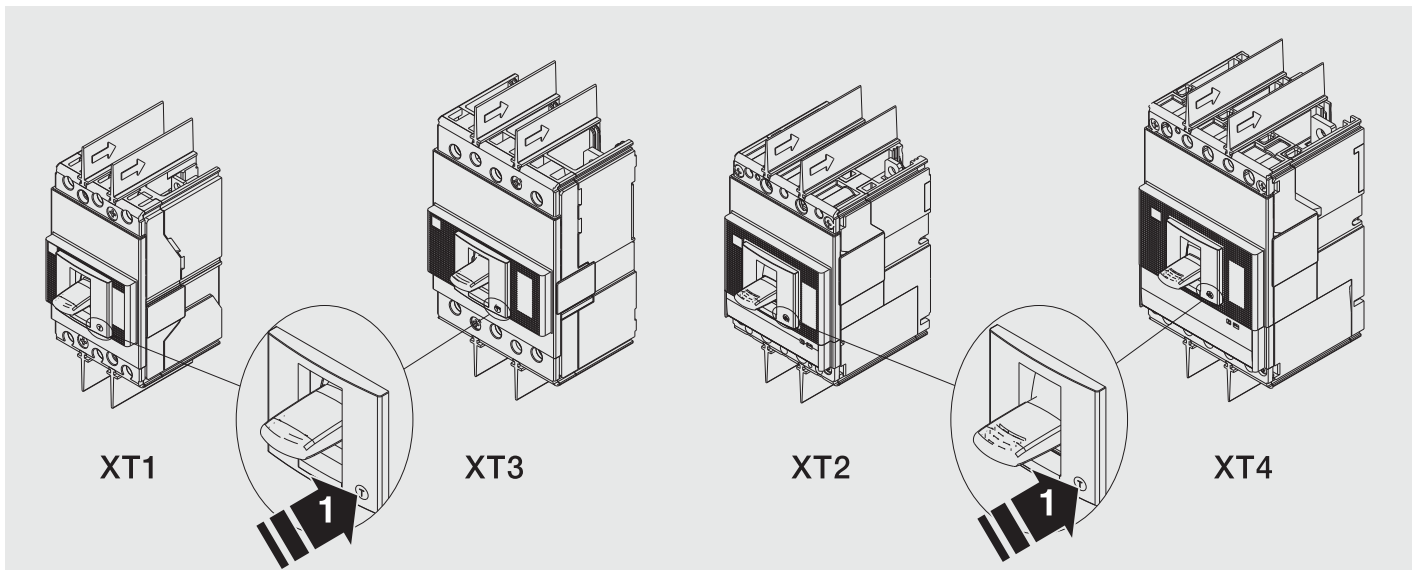

SACE Tmax XT

IP54 per comando a maniglia rotante XT1-XT2-XT3-XT4 rinviato.
IP54 for rotary handle operating mechanism XT1-XT2-XT3-XT4 door mounted.
IP54 für drehhebelantrieb XT1-XT2-XT3-XT4 Übertragen.
IP54 par commande par poignée rotative XT1-XT2-XT3-XT4 renvoyée.
IP54 por mando giratorio XT1-XT2-XT3-XT4 reenviado.

XT1-XT2-XT3-XT4