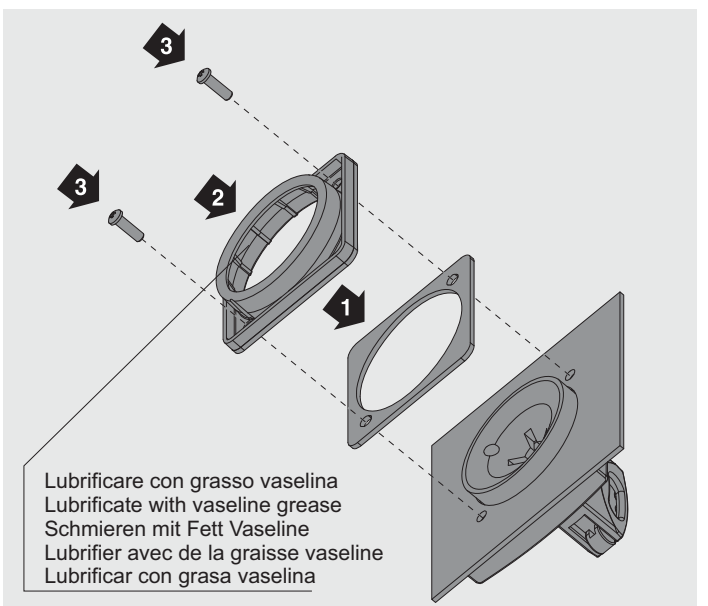

SACE Tmax XT

IP54 per comando a maniglia rotante XT1-XT2-XT3-XT4 rinviato.
IP54 for rotary handle operating mechanism XT1-XT2-XT3-XT4 door mounted.
IP54 für drehhebelantrieb XT1-XT2-XT3-XT4 Übertragen.
IP54 par commande par poignée rotative XT1-XT2-XT3-XT4 renvoyée.
IP54 por mando giratorio XT1-XT2-XT3-XT4 reenviado.

XT1-XT2-XT3-XT4

A