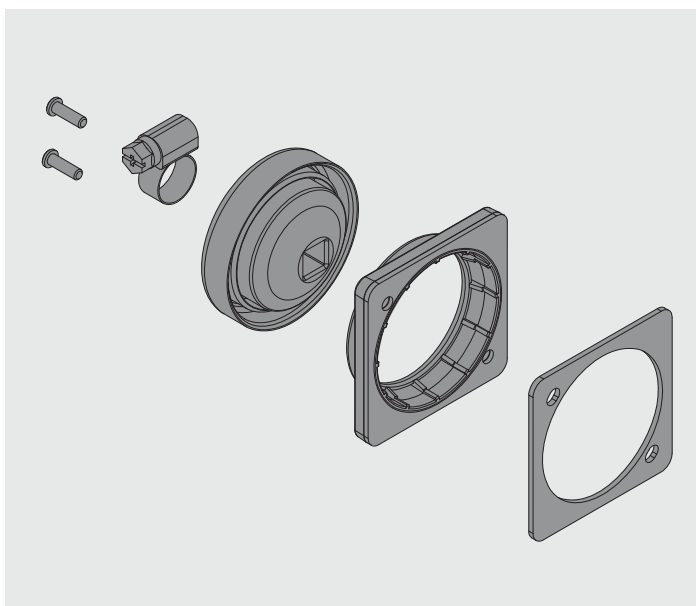

SACE Tmax XT

IP54 per comando a maniglia rotante XT1-XT2-XT3-XT4 rinviato.
IP54 for rotary handle operating mechanism XT1-XT2-XT3-XT4 door mounted.
IP54 für drehhebelantrieb XT1-XT2-XT3-XT4 Übertragen.
IP54 par commande par poignée rotative XT1-XT2-XT3-XT4 renvoyée.
IP54 por mando giratorio XT1-XT2-XT3-XT4 reenviado.

XT1-XT2-XT3-XT4