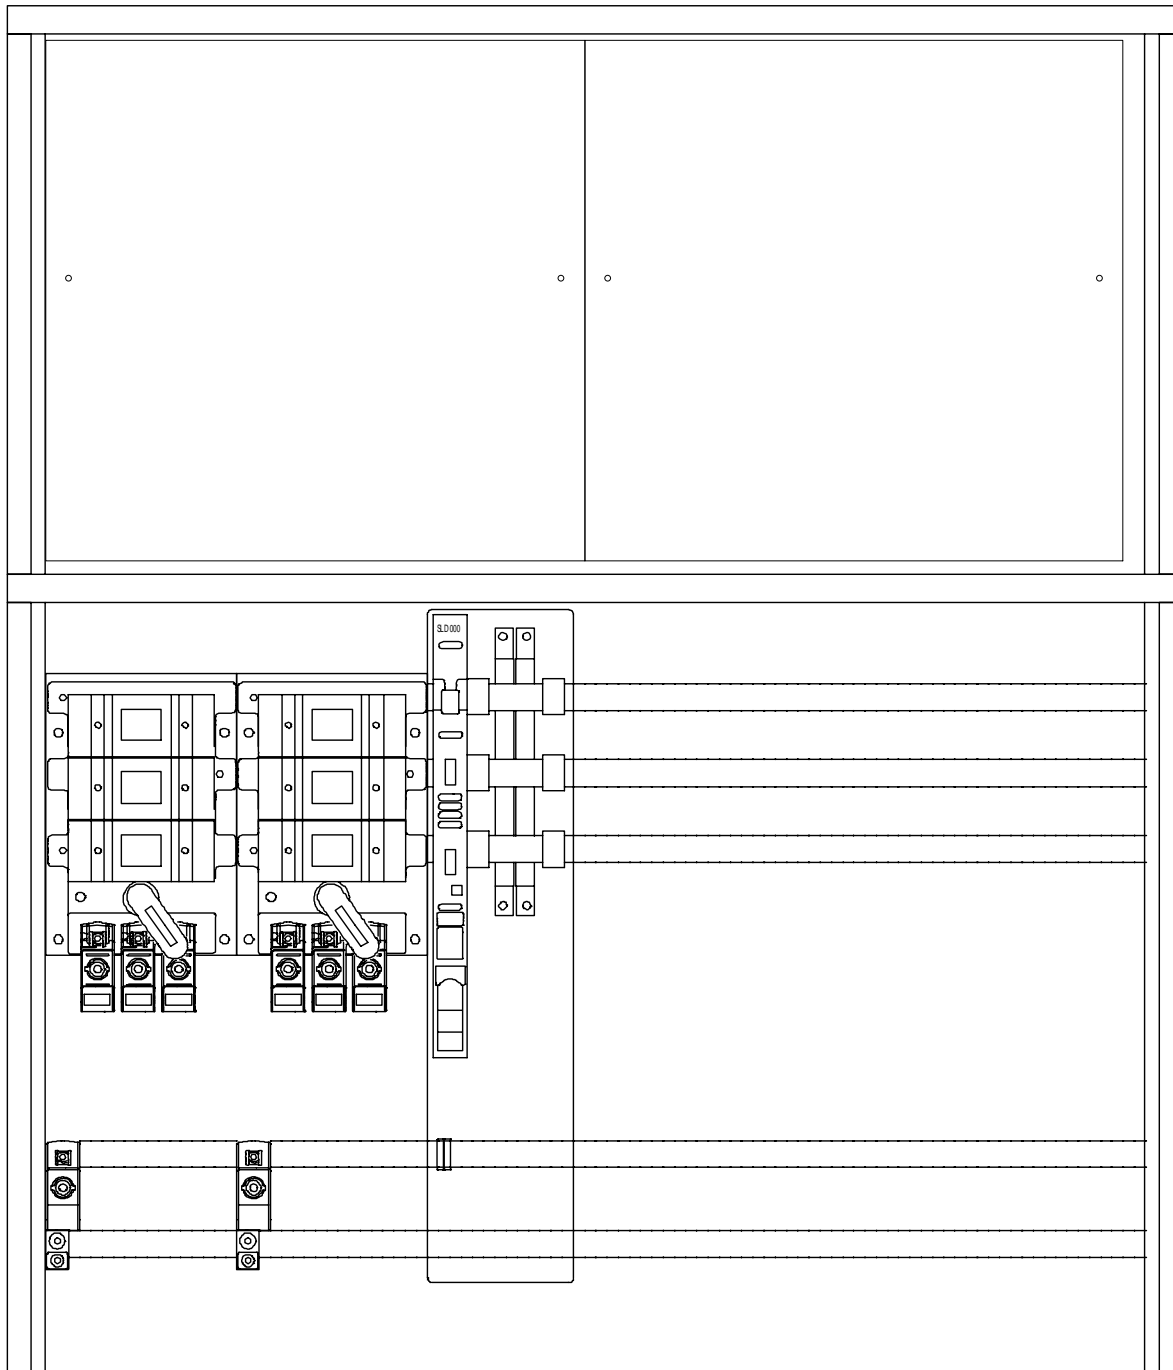

537mm

716mm

### SDCM 98

Total bredd: 1310 mm, Höjd: 1523 mm

Skensystem: 630A, TNC-S, Lås: DIN-Lås

	Projekt:	Beredning nr: 9	Rev:	Datum:
		SDCS 63051	0	2019-01-22

4 51 modulers ledigt skenutrymme efter rätning

3 TRAF0-SDC 630