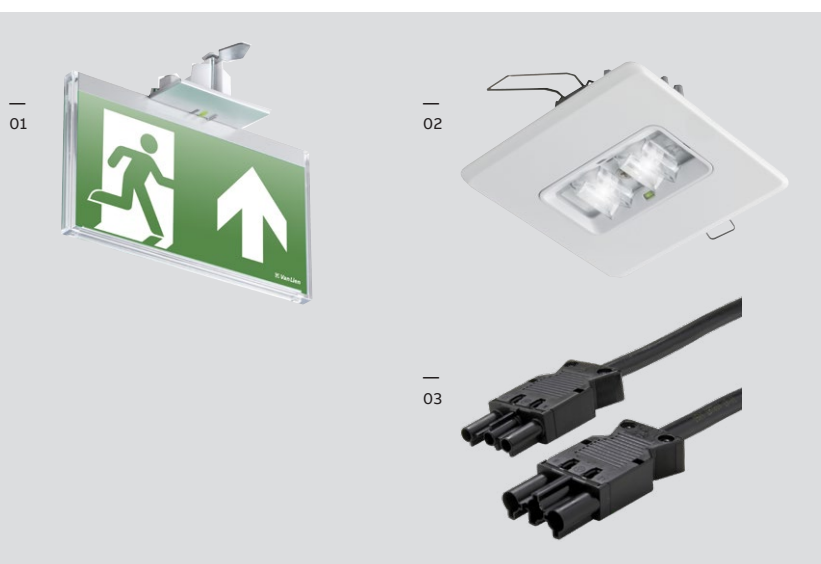

VANLIEN NOODVERLICHTING

Evago noodverlichting

Stekerbaar met Wieland

—
01
EVA-DIP-22

—
02
EVA-V-DLI

—
03
Wieland GST18/3-steker

VanLien zoekt voortdurend naar oplossingen om het werk van installateurs te vereenvoudigen. Evago inbouwarmaturen voorzien van een Wieland GST18/3-snoer maken de installatietijd nog korter. Zo leidt de samenwerking tussen VanLien en Wieland tot een product dat onder de naam Evago GST18/3 standaard is opgenomen in het VanLien-assortiment.

Veiligheid staat voorop

Evago noodverlichting met Wieland is een plug-and-play-oplossing waarbij direct vanuit het armatuur gestekerd kan worden. Een kwestie van een gat boren, het product monteren, het armatuur aansluiten met de GST18/3-steker, klikken en klaar. Dat maakt razendsnelle inbouwinstallatie mogelijk en levert een flinke tijds winst op ten opzichte van traditionele systemen. De noodverlichting is daarmee ideaal voor omgevingen waarbij veiligheid van groot belang is, maar tegelijkertijd meters gemaakt moeten worden, zoals kantoren, scholen en zorginstellingen.