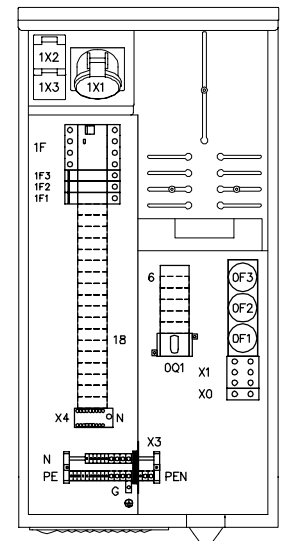

Laji	MITTAUSKESKUS	
Tyyppi	1T-MK25-BASIC	
Sähkö nro	3411027	
$I_{nA} = 25A$	$U_n = 400V$	
$P_h =$	$P_h =$	
Kotelointi	IP 34	Valm.vuosi

HUOM!
PÄÄKYTKIN EI KATKAISE
JÄNNITETTÄ kWh-MITTARILTA

NRO	NIMITYS	TARKENNUS	Laitin nro:		
			A/A	mm ²	N PE
	Varatila Ylijännitesuojat T2 OVRT23L40275PQS				
	Syöttöliittimet Al 50 / Cu 50				
	Päävarokkeet	/25			
	Pääkytkin (40 A)				
1F	Vikavirtasuojakytkin 40 A, 30 mA				
1F3	PISTORASIA 3x16A+N+PE (1X1)	C16			
1F2	PISTORASIA 3x16A+N+PE (1X1)	C16			
1F1	PISTORASIA 3x16A+N+PE (1X1)	C16			
1F3	PISTORASIA 1x16A+N+PE (1X3)				
1F2	PISTORASIA 1x16A+N+PE (1X2)				
	Alakeskus lähtö Cu25				

KESKUKSEN VARATILAT	
Yhteensä	24 mod

KESKUKSEN MITAT	
Leveys :	400 mm
Korkeus:	800 mm
Syvyys :	170 mm

LÄHTÖ:
HTKC-25 laippa läpiviennit seuraavat:
1x20-26mm+16x8-14mm+4x14-20mm
+4x5-7mm
SYÖTTÖ:
Multilaippa kaapelille 20-54

Työ nro	Ark. koodi	1T-MK25-BASIC-A	KESKUS	MK 1	Työpiiri:
Pvm.	Suunn.	PP	PÄÄKAAVIO	KOKOONPANOPIIRUSTUS	Loppupiiri.
10.04.2019	Tark.	JK	Rakennuskohde		Tall.koodi
	Hyv.	ABB			3411027-K
					Lehti
					01 Lehestä
					01
					Piirustus nro