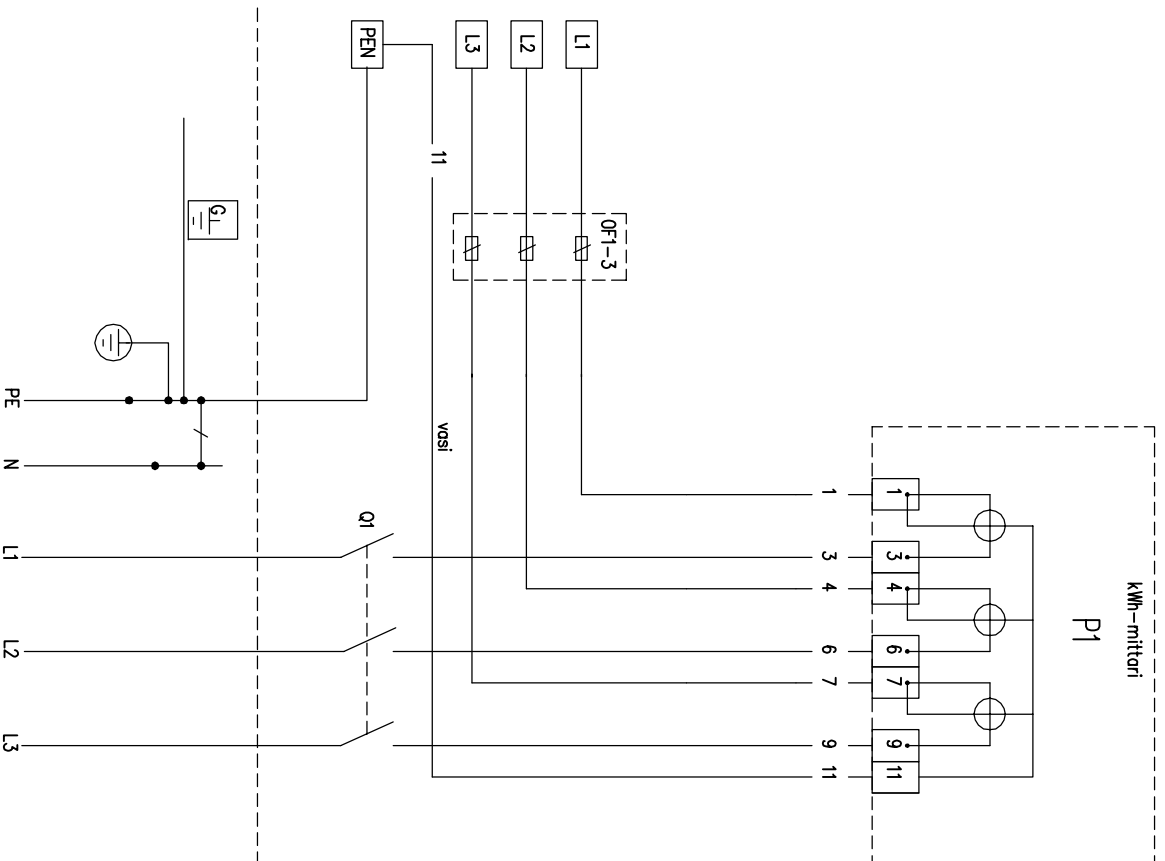

KESKUKSEN VARATILAT	
Yhteensä	24 mod

KESKUKSEN MITAT	
Leveys :	400 mm
Korkeus:	800 mm
Syvyys :	170 mm

LÄHTÖ:
HTKC-25 laippa läpiviennit seuraavat:
1x20-26mm+16x8-14mm+4x14-20mm
+4x5-7mm
SYÖTTÖ:
Multilaippa kaapelille 20-54

Työ nro	Ark. koodi	1T-MK25-BASIC-A	KESKUS	MK 1	Työpiiri:
Pvm.	Suunn.	PP	PÄÄKAAVIO	KOKOONPANOPIIRUSTUS	Loppupiiri.
10.04.2019	Tark.	JK	Rakennuskohde		Tall.koodi
	Hyv.	ABB			3411027-K
					Lehti
					01 Lehestä
					01
					Piirustus nro