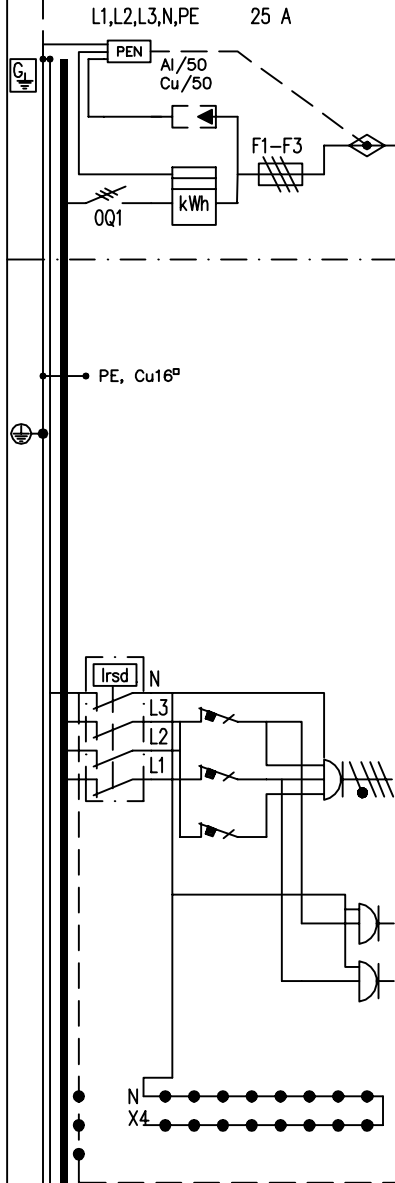

PÄÄMAADOITUSKISKO
(Ei keskuksessa)

○	Potentialin tasaus, yleiskaapeli	MK 6 kevi
○	Potentialin tasaus, antennivahv.	MK 6 kevi
○	Potentialin tasaus, putkistot	MK 6 kevi
○	Potentialin tasaus, betoniteräks	MK 6 kevi
○	Perusmaadoituselektrodi	Cu 16
○	Perusmaadoituselektrodi	Cu 16
○	Suojajohdin	MK 6 kevi

Laji	MITTAUSKESKUS	
Tyyppi	1T-MK25-BASIC	
Sähkö nro	3411027	
$I_{nA} = 25A$	$U_n = 400V$	
$P_h =$	$P_h =$	
Kotelointi	IP 34	Valm.vuosi

HUOM!
PÄÄKYTKIN EI KATKAISE
JÄNNITETTÄ kWh-MITTARILTA

NRO	NIMITYS	TARKENNUS	Laitin nro:		
			A/A	mm ²	N PE
	Varatila Ylijännitesuojat T2 OVRT23L40275PQS				
	Syöttöliittimet Al 50 / Cu 50				
	Päävarokkeet	/25			
	Pääkytkin (40 A)				
1F	Vikavirtasuojakytkin 40 A, 30 mA				
1F3	PISTORASIA 3x16A+N+PE (1X1)	C16			
1F2	PISTORASIA 3x16A+N+PE (1X1)	C16			
1F1	PISTORASIA 3x16A+N+PE (1X1)	C16			
1F3	PISTORASIA 1x16A+N+PE (1X3)				
1F2	PISTORASIA 1x16A+N+PE (1X2)				
	Alakeskus lähtö Cu25				

KESKUKSEN VARATILAT	
Yhteensä	24 mod

KESKUKSEN MITAT	
Leveys :	400 mm
Korkeus:	800 mm
Syvyys :	170 mm

LÄHTÖ:
HTKC-25 laippa läpiviennit seuraavat:
1x20-26mm+16x8-14mm+4x14-20mm
+4x5-7mm
SYÖTTÖ:
Multilaippa kaapelille 20-54

Työ nro	Ark. koodi	1T-MK25-BASIC-A	KESKUS	MK 1	Työpiiri:
Pvm.	Suunn.	PP	PÄÄKAAVIO	KOKOONPANOPIIRUSTUS	Loppupiiri.
10.04.2019	Tark.	JK	Rakennuskohde		Tall.koodi
	Hyv.	ABB			3411027-K
					Lehti
					01 Lehestä
					01
					Piirustus nro