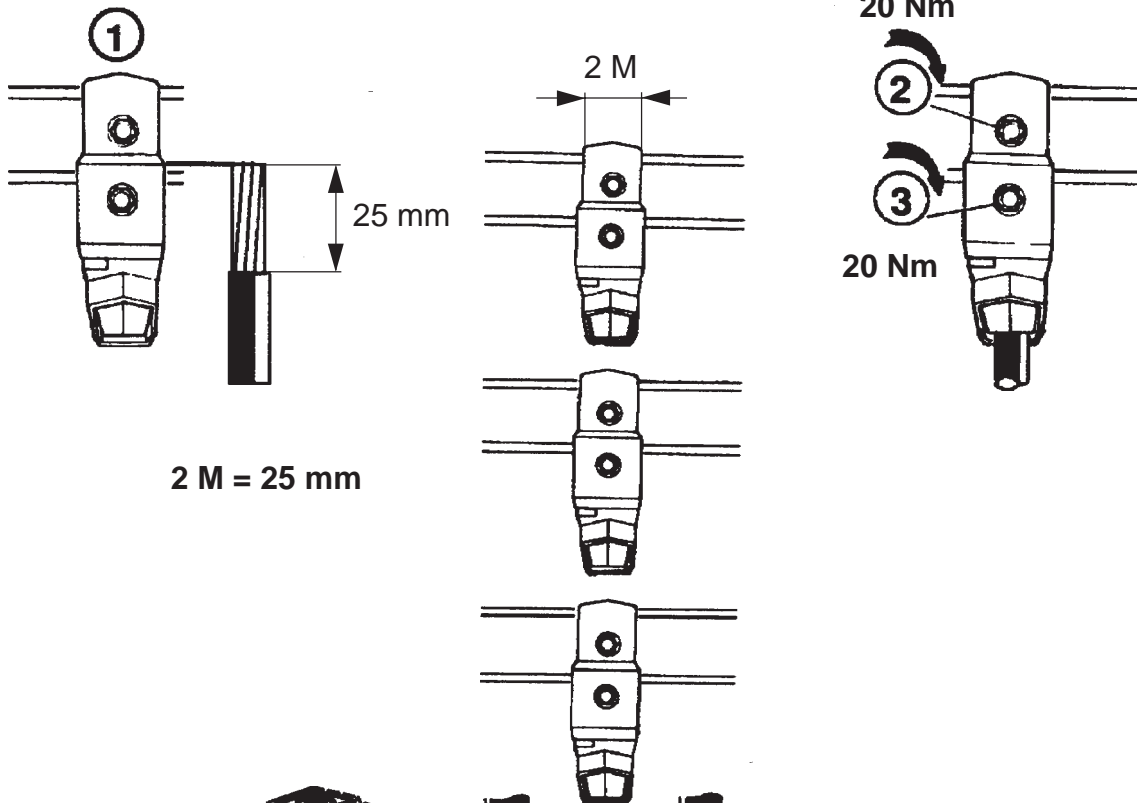

AD 95

$U_e = 690 \text{ V}$

$I_{th} = 200 \text{ A}$

IP2X

IEC 60529

SE	E	07 326 03
NO	EI	11 455 09
DK	EI	72 11 020 458
FI		34 510 76 - 8

5769  
5770  
5771  
Nyckel  
Momentnyckel  
Tang  
Kniv

2//6mm<sup>2</sup>-1x ↻  
2//10mm<sup>2</sup>-2x ↻  
2//16mm<sup>2</sup>-3x ↻

5776  
5777  
5778  
5779