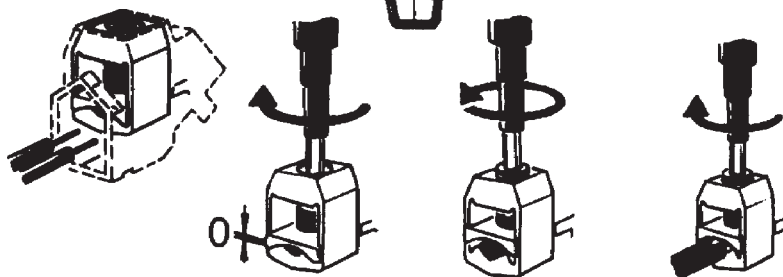

AD 95

$U_e = 690 \text{ V}$

$I_{th} = 200 \text{ A}$

IP2X

IEC 60529

SE	E	07 326 03
NO	EI	11 455 09
DK	EI	72 11 020 458
FI		34 510 76 - 8

5769  
5770  
5771  
Nyckel  
Momentnyckel  
Tang  
Kniv

2//6mm<sup>2</sup>-1x ↻  
2//10mm<sup>2</sup>-2x ↻  
2//16mm<sup>2</sup>-3x ↻