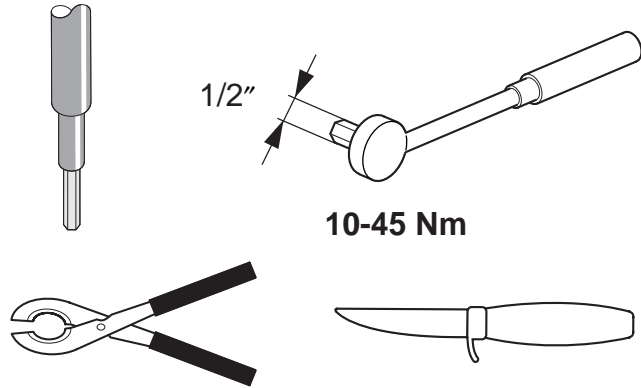

AD 95

$U_e = 690 \text{ V}$

$I_{th} = 200 \text{ A}$

IP2X

IEC 60529

SE	E	07 326 03
NO	EI	11 455 09
DK	EI	72 11 020 458
FI		34 510 76 - 8

5769  
5770  
5771  
Nyckel  
Momentnyckel  
Tang  
Kniv

2//6mm<sup>2</sup>-1x ↻  
2//10mm<sup>2</sup>-2x ↻  
2//16mm<sup>2</sup>-3x ↻