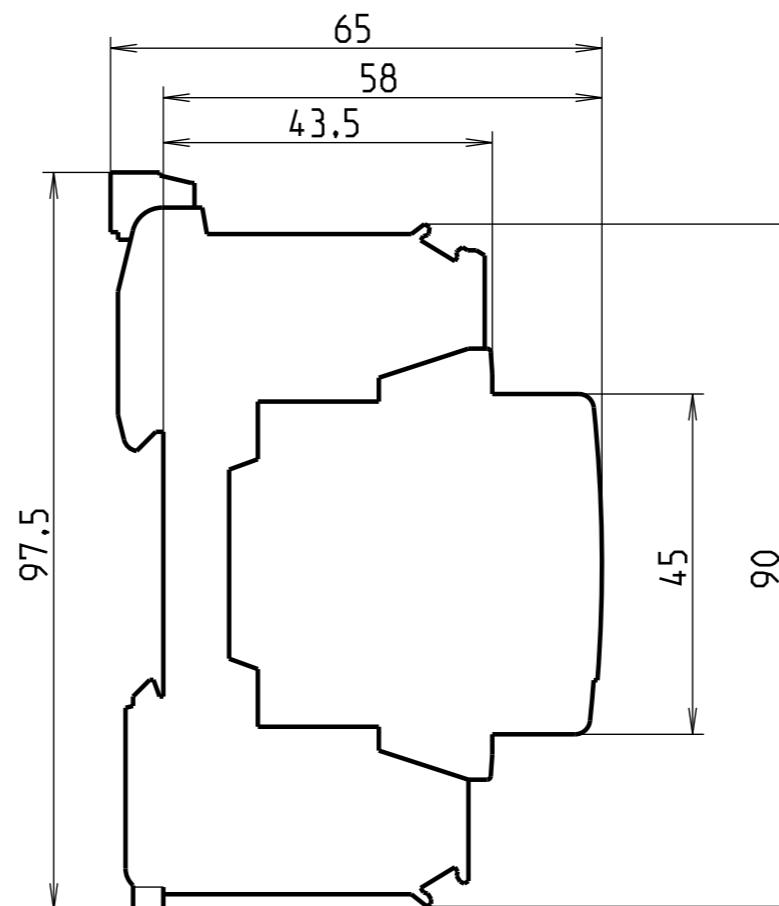

ECHELLE 1:2

<p>FRANCE - Pôle Foudre 65203 Bagnères de Bigorre</p>	Modificateur Dessinateur : Gautier B	Date 01/06/2010	Verificateur	Accessibilité du plan ○ -Confidentiel ○ -Limité ○ -Libre	Echelle 1:1	Format A3	Folio 1:1
	- - T1 Pluggable Prom Profile Double 3P TS						