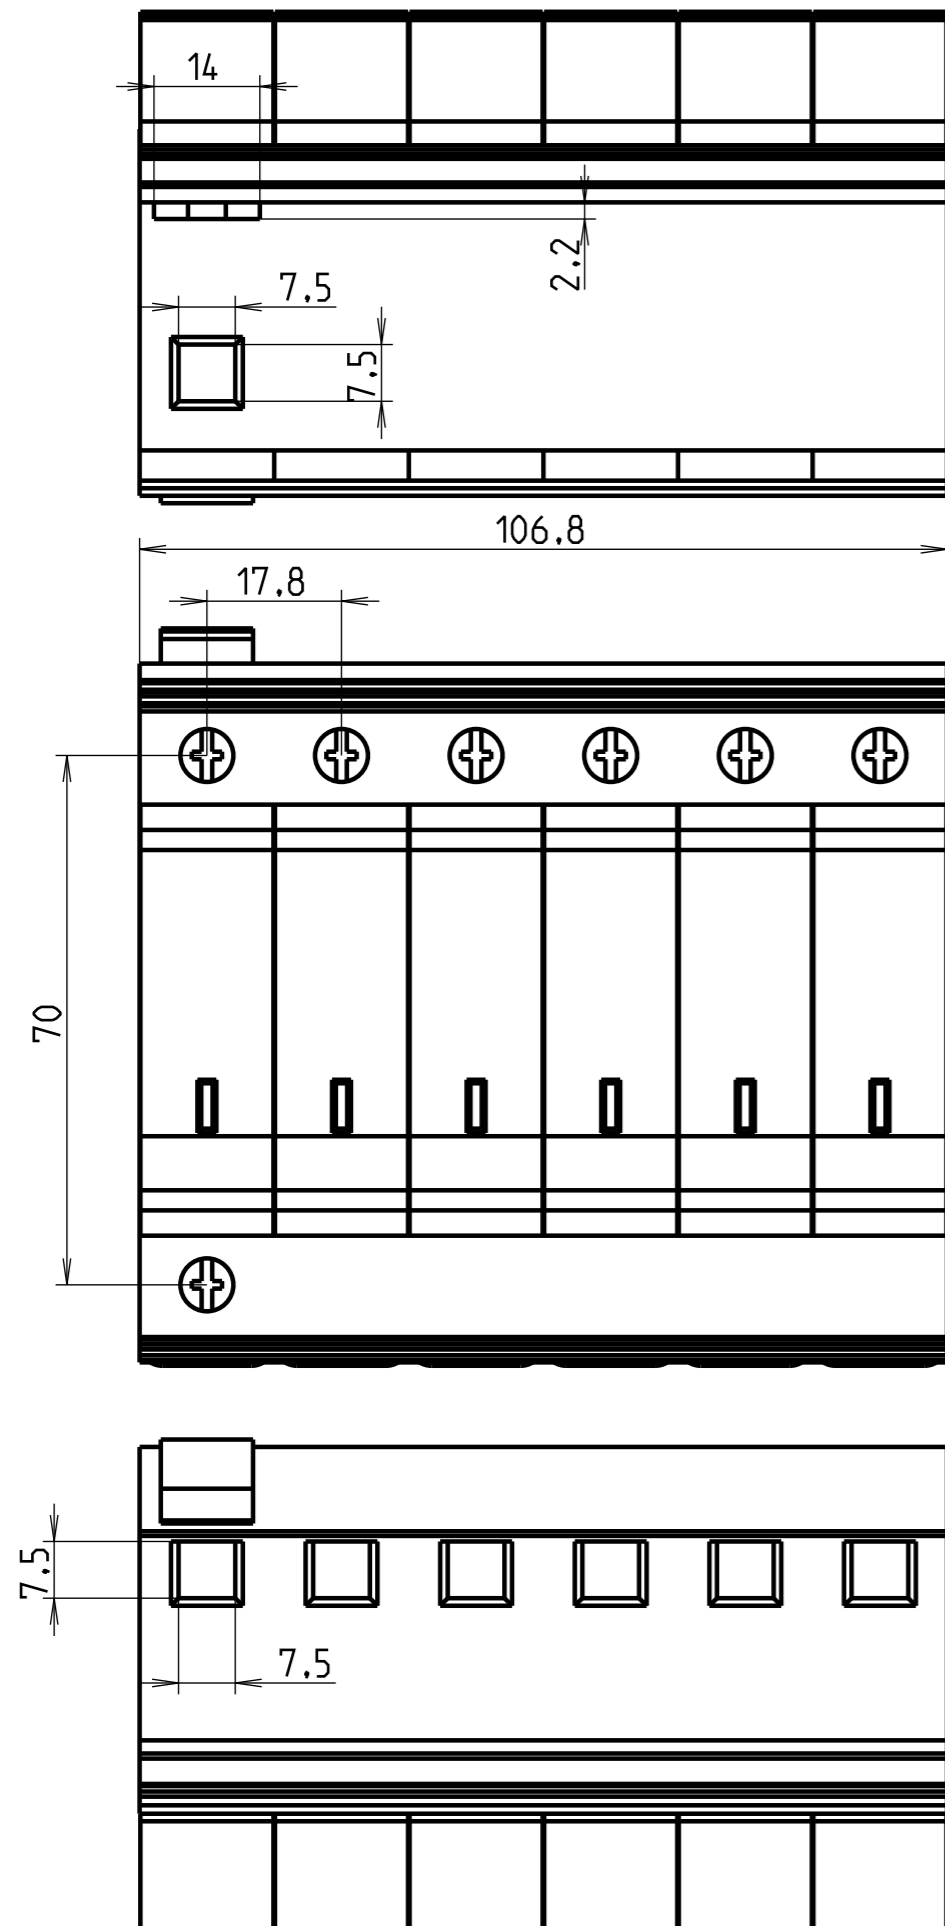

ECHELLE 1:2

<p>FRANCE - Pôle Foudre 65203 Bagnères de Bigorre</p>	Modificateur Dessinateur : Gautier B	Date 01/06/2010	Verificateur	Accessibilité du plan ○ -Confidentiel ○ -Limité ○ -Libre	Echelle 1:1	Format A3	Folio 1:1
	- - T1 Pluggable Prom Profile Double 3P TS						