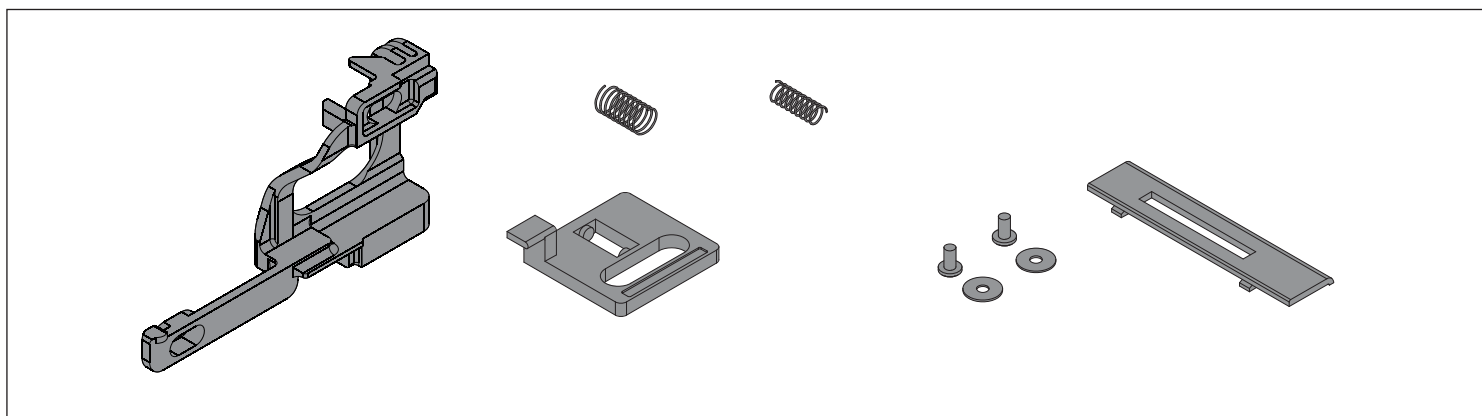

# Emax - Tmax

DOC. N.° 1SDH000529R0661 - B1651

PLL - Blocco a lucchetti X1 in aperto.

PLL - Padlock device X1 in open position.

PLL - Schlobverriegelung X1 für ausgeschaltet.

PLL - Verrouillage par cadenas X1 portatif en position ouverte.

PLL - Bloqueo por candados X1 portátil en posición de abierto

C

X1

Lubrificare con grasso vaselina  
 Lubricate with vaseline grease  
 Schmierem mit Fett Vaseline  
 Lubrifier avec de la graisse vaseline  
 Lubrificar con grasa vaselina