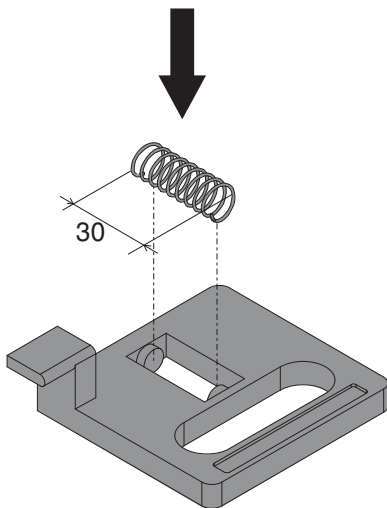

C

X1

Lubrificare con grasso vaselina
Lubricate with vaseline grease
Schmierem mit Fett Vaseline
Lubrifier avec de la graisse vaseline
Lubrificar con grasa vaselina

D

X1

E

X1

F

X1