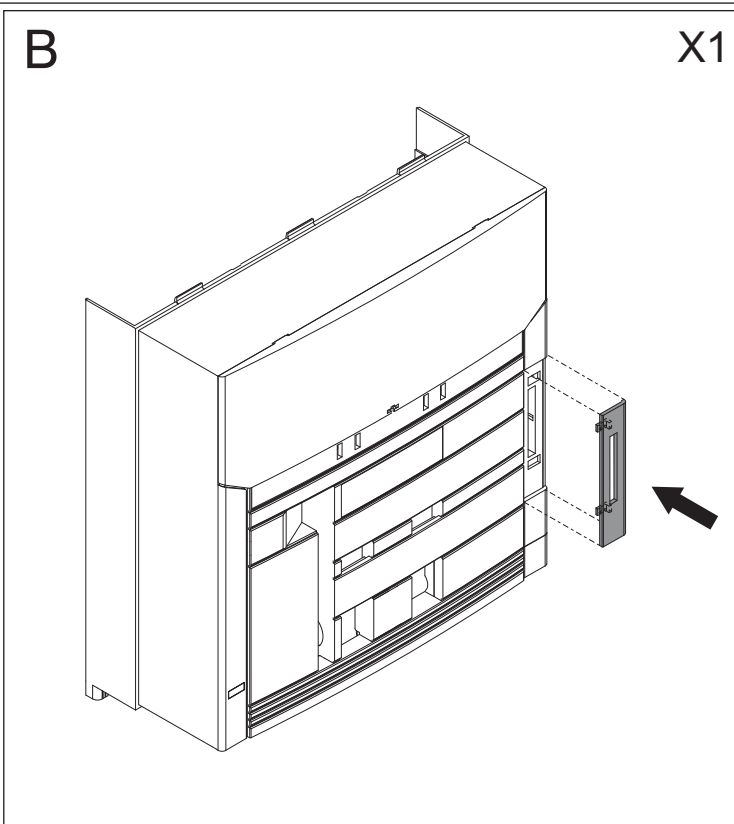

Emax - Tmax

DOC. N.° 1SDH000529R0661 - B1651

PLL - Blocco a lucchetti X1 in aperto.

PLL - Padlock device X1 in open position.

PLL - Schlobverriegelung X1 für ausgeschaltet.

PLL - Verrouillage par cadenas X1 portatif en position ouverte.

PLL - Bloqueo por candados X1 portátil en posición de abierto