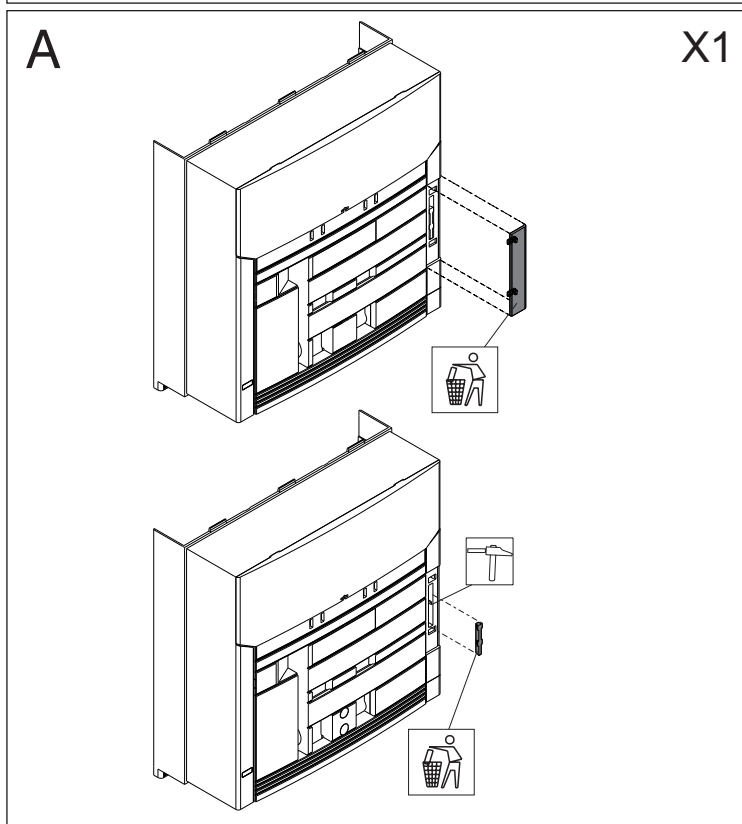

Emax - Tmax

DOC. N.° 1SDH000529R0661 - B1651

PLL - Blocco a lucchetti X1 in aperto.

PLL - Padlock device X1 in open position.

PLL - Schlobverriegelung X1 für ausgeschaltet.

PLL - Verrouillage par cadenas X1 portatif en position ouverte.

PLL - Bloqueo por candados X1 portátil en posición de abierto