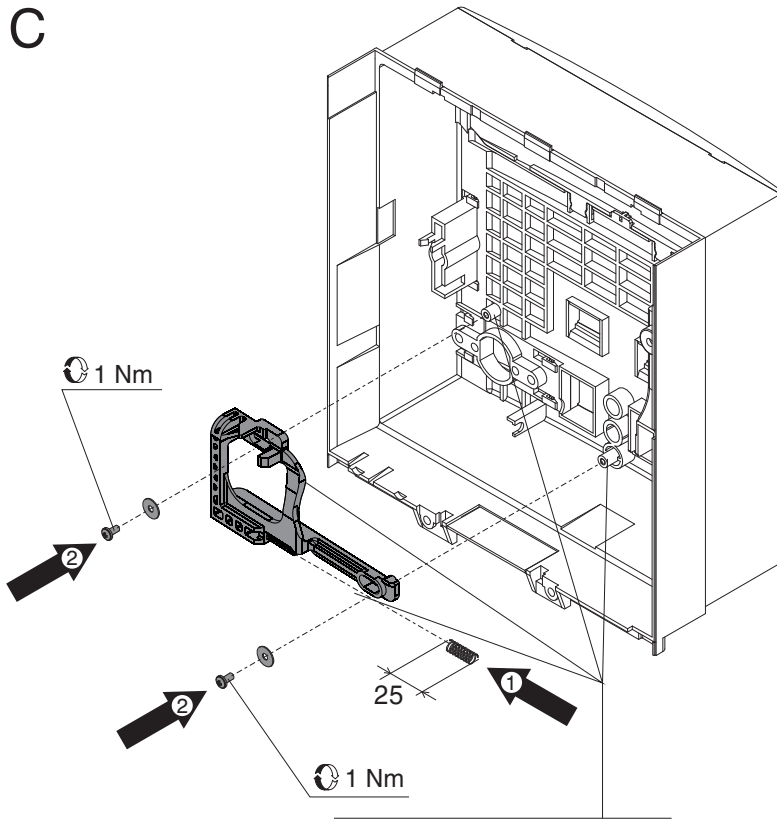

# Emax - Tmax

DOC. N.° 1SDH000529R0661 - B1651

PLL - Blocco a lucchetti X1 in aperto.

PLL - Padlock device X1 in open position.

PLL - Schlobverriegelung X1 für ausgeschaltet.

PLL - Verrouillage par cadenas X1 portatif en position ouverte.

PLL - Bloqueo por candados X1 portátil en posición de abierto

C

X1

Lubrificare con grasso vaselina  
 Lubricate with vaseline grease  
 Schmierem mit Fett Vaseline  
 Lubrifier avec de la graisse vaseline  
 Lubrificar con grasa vaselina