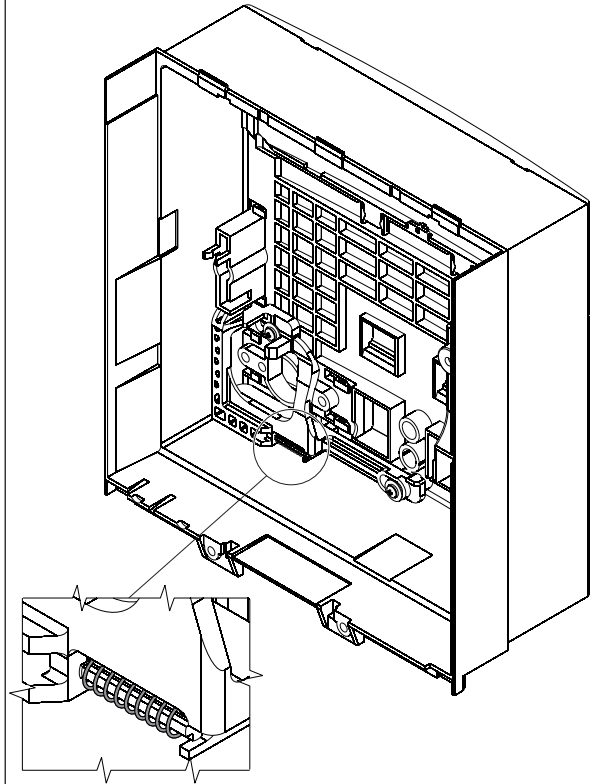

C

X1

Lubrificare con grasso vaselina
Lubricate with vaseline grease
Schmierem mit Fett Vaseline
Lubrifier avec de la graisse vaseline
Lubrificar con grasa vaselina

D

X1

E

X1

F

X1