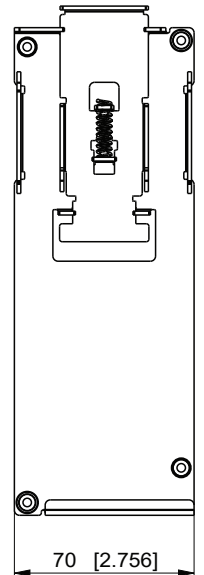

# BDRK-01

Installation guide

安装指南

Guide d'installation

Guía de instalación

Installationsanleitung

Guida all'installazione

Unit: mm [inches]