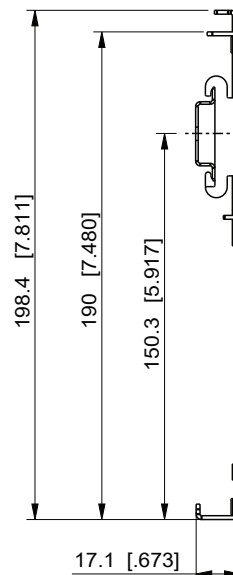

# BDRK-01

Installation guide

安装指南

Guide d'installation

Guía de instalación

Installationsanleitung

Guida all'installazione

Unit: mm [inches]