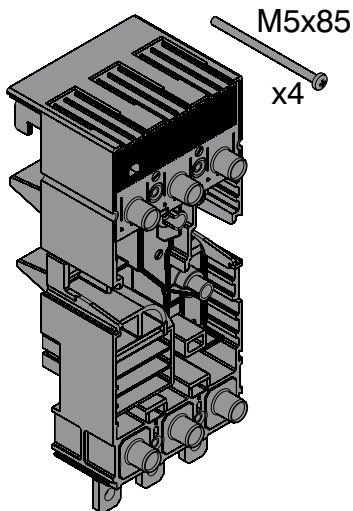

Adattatore per sistema sbarre 60mm
Adaptor for 60 mm busbar system
Adapter für Sammelschienensystem 60mm
Adaptateur pour système de jeux de barres 60 mm
Adaptador para sistema de barras de 60 mm

T4 P

T5 P