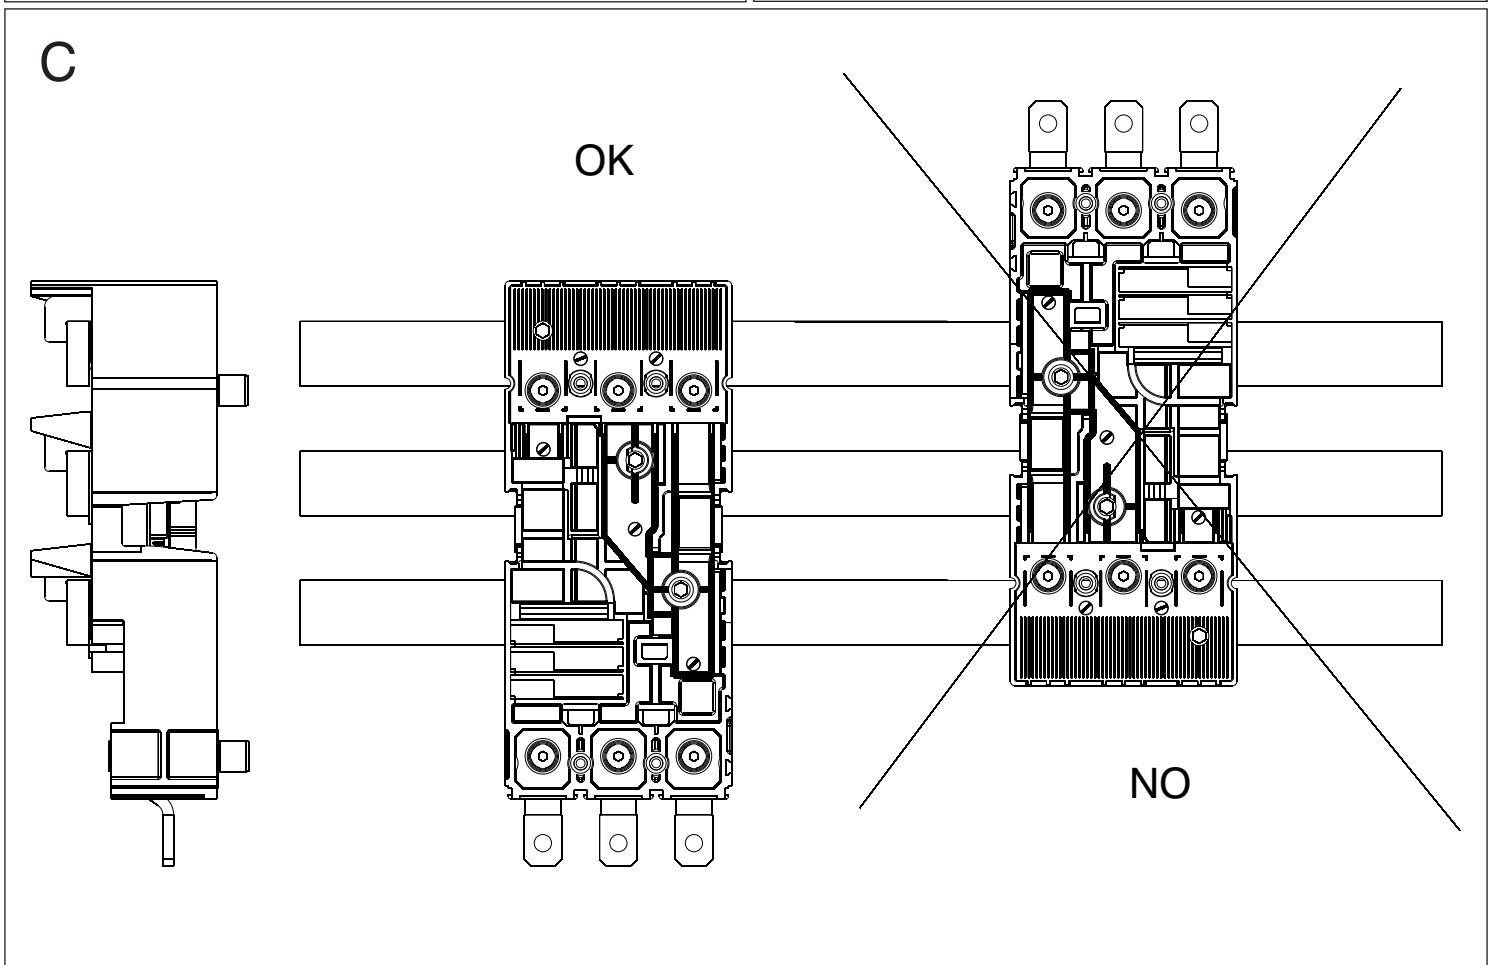

Adattatore per sistema sbarre 60mm
Adaptor for 60 mm busbar system
Adapter für Sammelschienensystem 60mm
Adaptateur pour système de jeux de barres 60 mm
Adaptador para sistema de barras de 60 mm

T4 P

T5 P

T4 F

T5 400 F

T5 630 F (I max = 520A)

D

OK

OK

E

	A	B	C	D
< 440 V	30	25	0	25
≥ 440 V	30	45	0	25
< 500 V				
≥ 500 V	30	45	40	25
≤ 690 V				
750 V	130	160	50	50