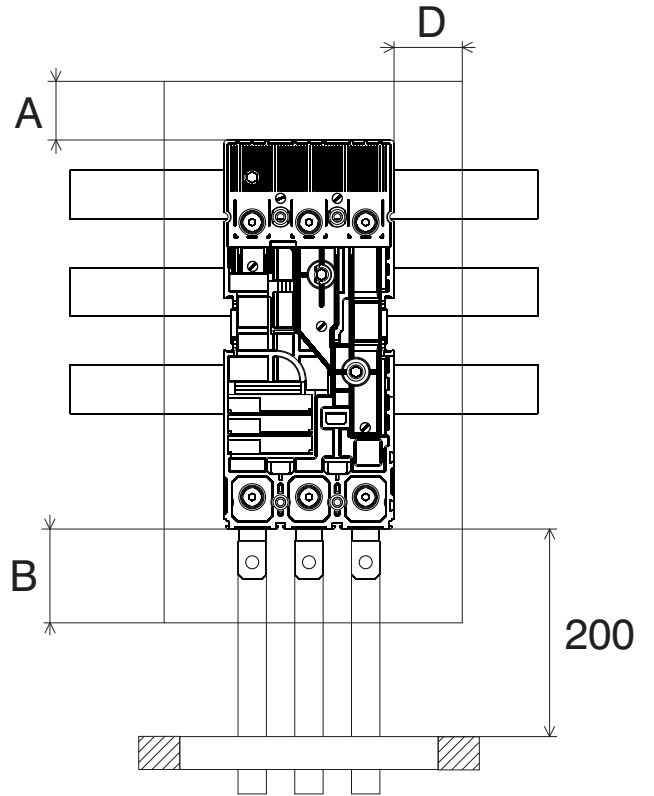

Adattatore per sistema sbarre 60mm
Adaptor for 60 mm busbar system
Adapter für Sammelschienensystem 60mm
Adaptateur pour système de jeux de barres 60 mm
Adaptador para sistema de barras de 60 mm

T4 P

T5 P

T4 F

T5 400 F

T5 630 F (I max = 520A)

D

OK

OK

E

	A	B	C	D
< 440 V	30	25	0	25
≥ 440 V	30	45	0	25
< 500 V				
≥ 500 V	30	45	40	25
≤ 690 V				
750 V	130	160	50	50