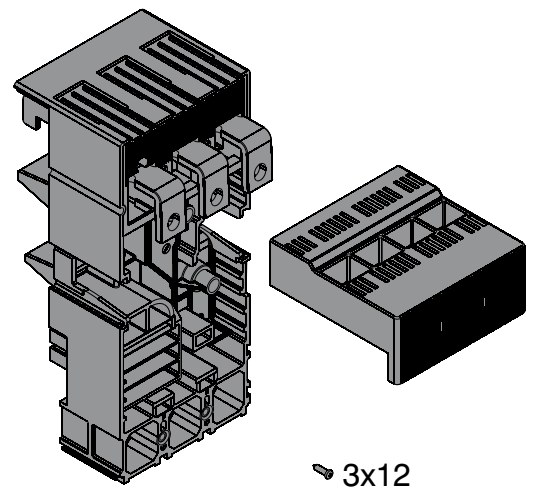

Adattatore per sistema sbarre 60mm
Adaptor for 60 mm busbar system
Adapter für Sammelschienensystem 60mm
Adaptateur pour système de jeux de barres 60 mm
Adaptador para sistema de barras de 60 mm

T4 F