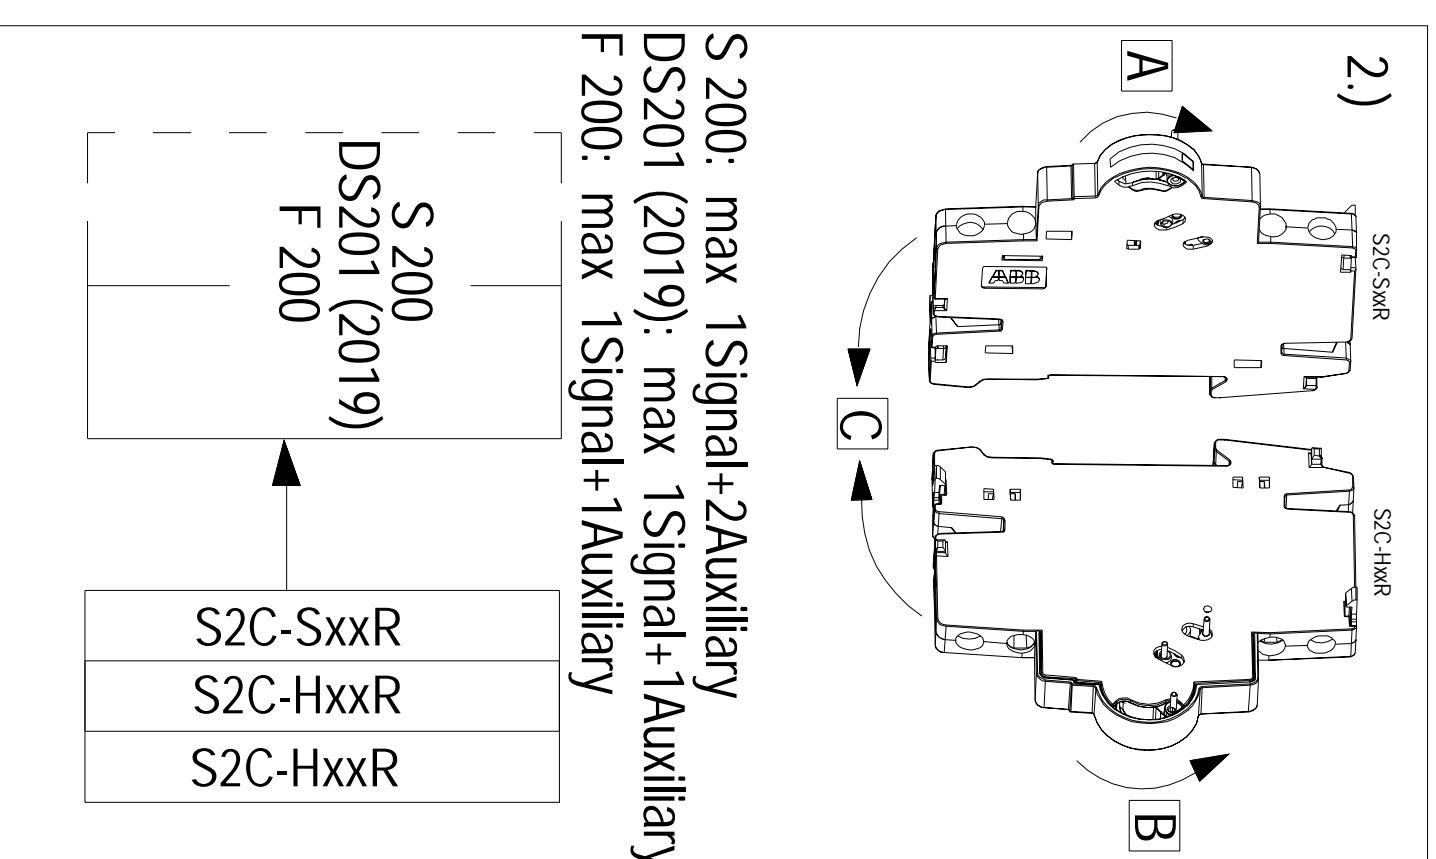

Meldekontakt S2C-S11R
 1 Schließer und 1 Öffner
 Signal contact S2C-S11R
 1NO+1NC contact
 信号触头 S2C-S11R
 一常开一常闭

2TAAZ 911 030 R0001

FI
 ES
 FR
 IT

Made in China

2TAB917003P0007

北京ABB低压电器有限公司
 中国 北京经济技术开发区康定街17号
 ABB LV Installation Materials Co., Ltd. Beijing
 NO.17 Kangding Street, Beijing Economic-Technological Development Area