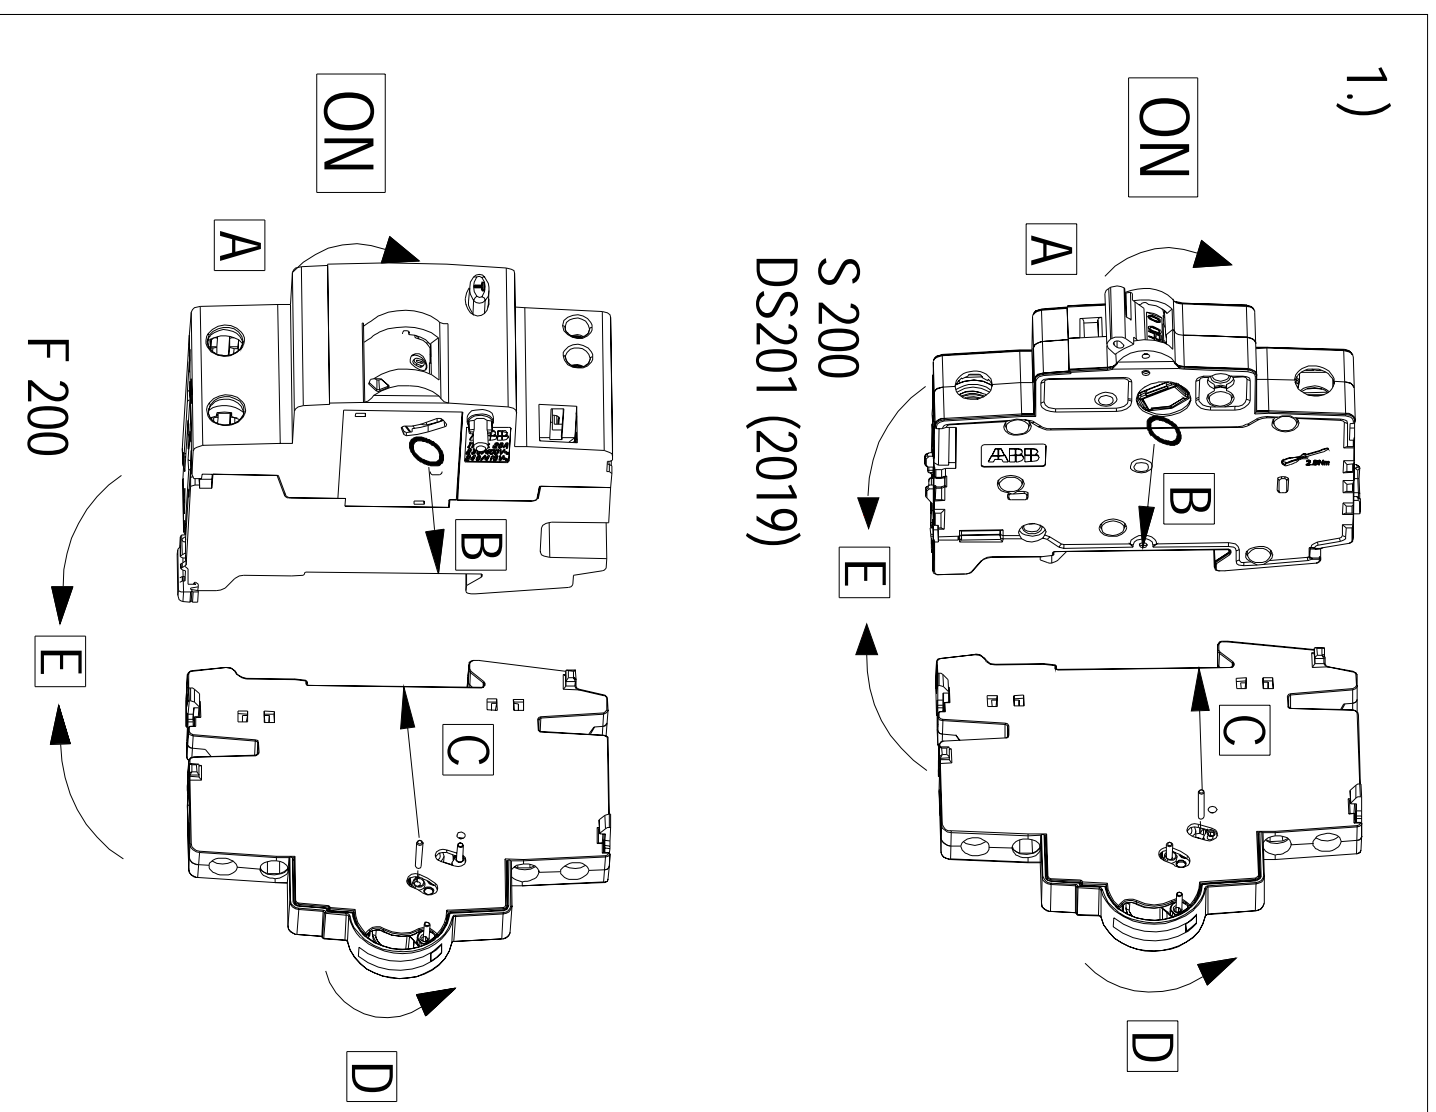

Meldekontakt S2C-S11R
 1 Schließer und 1 Öffner
 Signal contact S2C-S11R
 1NO+1NC contact
 信号触头 S2C-S11R
 一常开一常闭

2TAAZ 911 030 R0001

FI
 ES
 FR
 IT

Made in China

2TAB917003P0007

北京ABB低压电器有限公司
 中国 北京经济技术开发区康定街17号
 ABB LV Installation Materials Co., Ltd. Beijing
 NO.17 Kangding Street, Beijing Economic-Technological Development Area