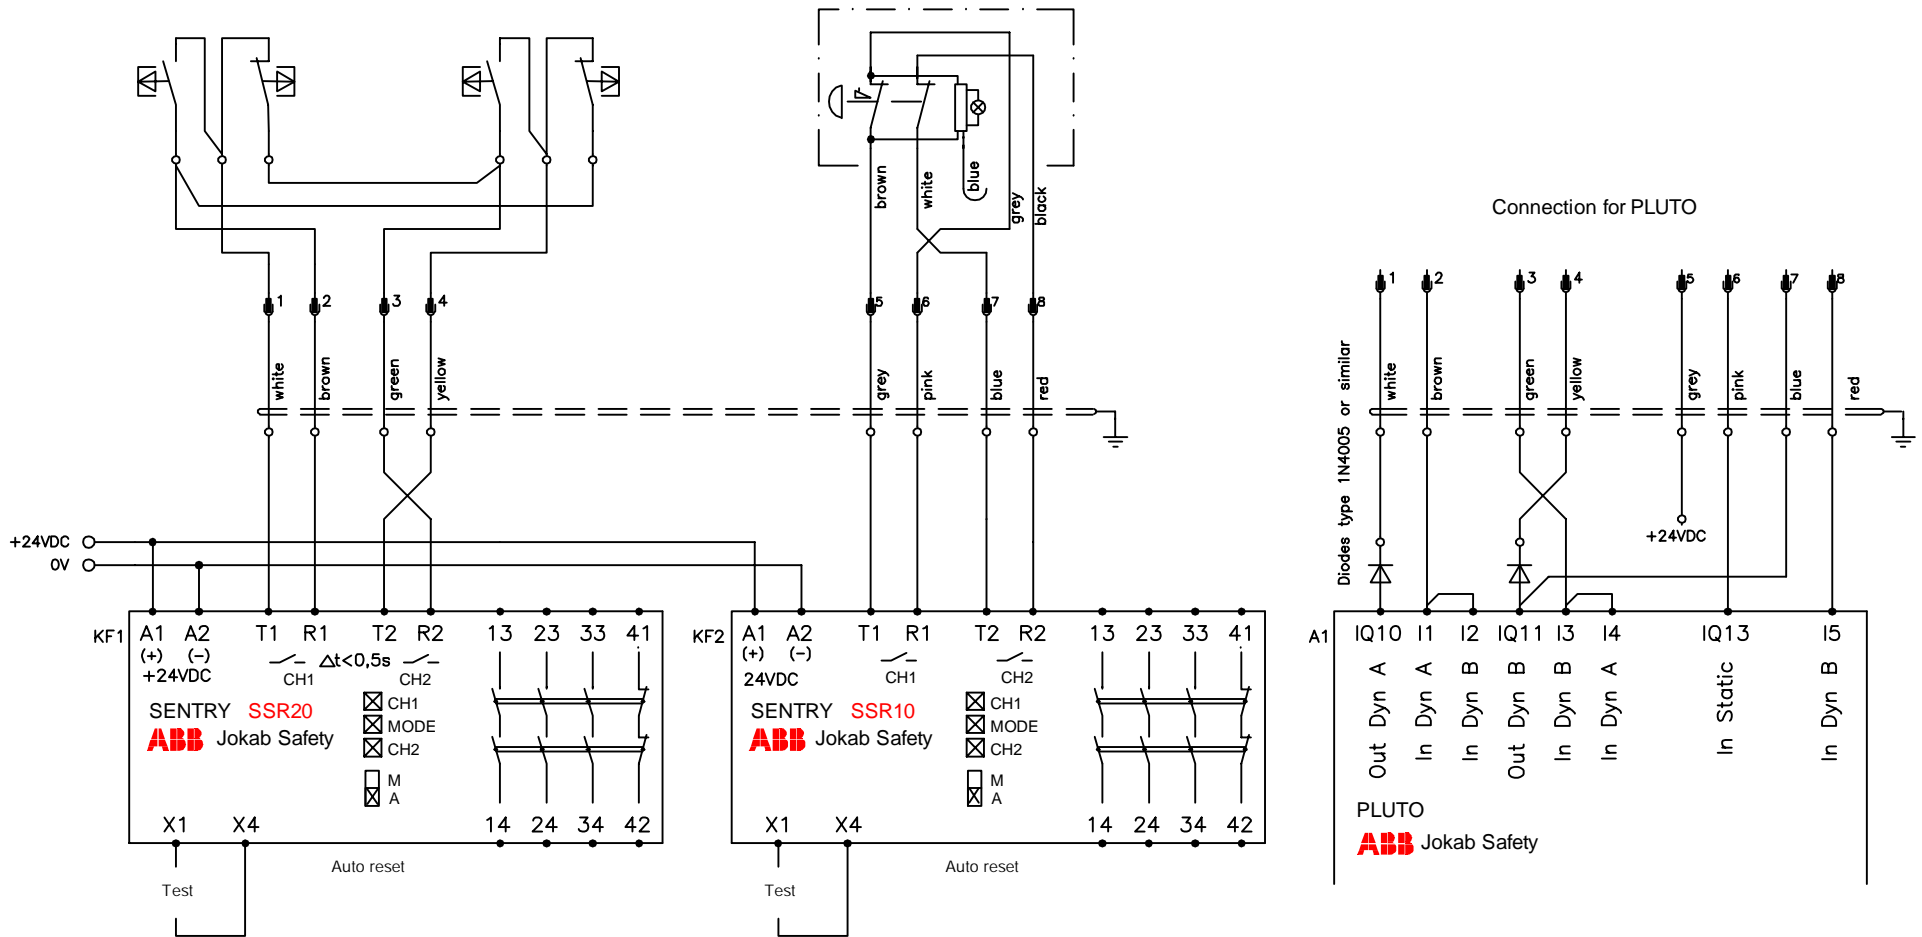

E-STOP BUTTON SMILE 10EA

Anmärkning Remark

CONNECTION EXAMPLE SSR20/PLUTO - JSTD25K

Konstr Design ABB	Godk Appr	Datum Date 20190912	Blad Sheet
Ritad Drawn ABB	Sidor Pages	Ritn nr Drawing no 2TLC010009T0005	Forts Cont