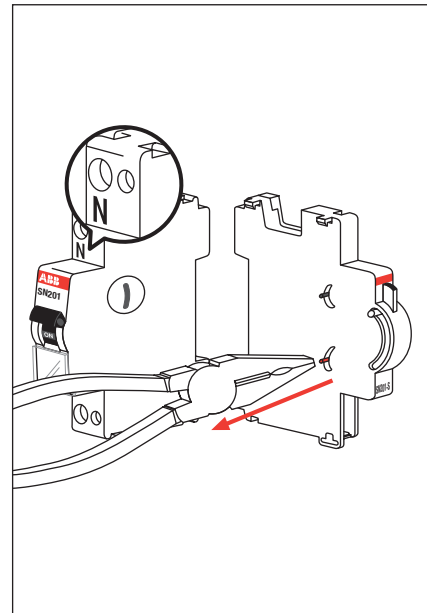

SN201-S

2CSS490016D0002

Auxiliary contact/interface for SN201 and DS203NC

2CSS490016D0002

ABB ABB S.p.A.
V.le dell'Industria, 18
20010 Vittuone (MI) - Italy
Tel. +39 02 9034 1
Fax +39 02 9034 7609