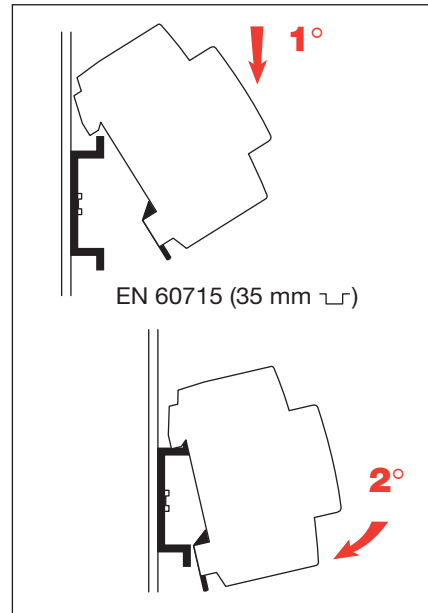

SN201-S

2CSS490016D0002

Auxiliary contact/interface for SN201 and DS203NC

2CSS490016D0002

ABB ABB S.p.A.
V.le dell'Industria, 18
20010 Vittuone (MI) - Italy
Tel. +39 02 9034 1
Fax +39 02 9034 7609