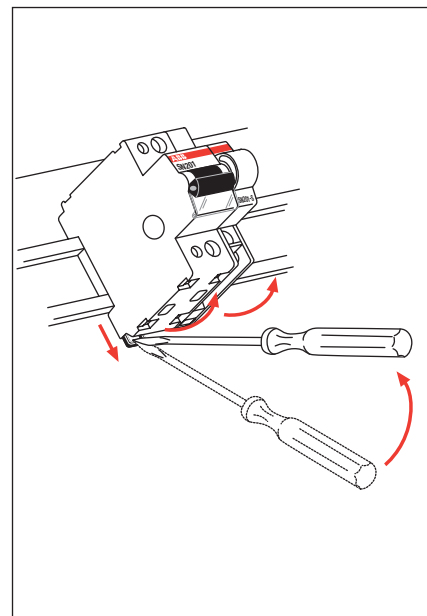

SN201-S

2CSS490016D0002

Auxiliary contact/interface for SN201 and DS203NC

2CSS490016D0002

ABB ABB S.p.A.
V.le dell'Industria, 18
20010 Vittuone (MI) - Italy
Tel. +39 02 9034 1
Fax +39 02 9034 7609