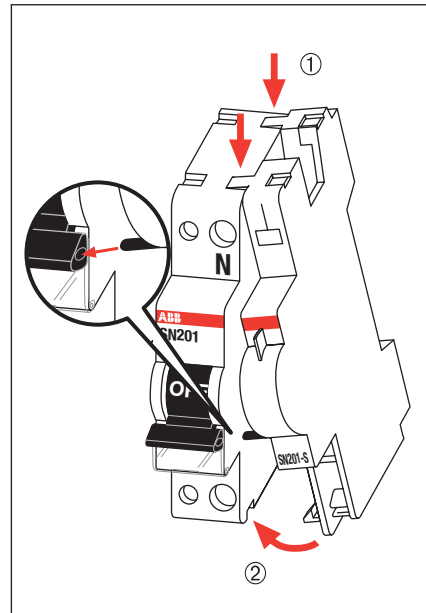

SN201-S

2CSS490016D0002

Auxiliary contact/interface for SN201 and DS203NC

2CSS490016D0002

ABB ABB S.p.A.
V.le dell'Industria, 18
20010 Vittuone (MI) - Italy
Tel. +39 02 9034 1
Fax +39 02 9034 7609