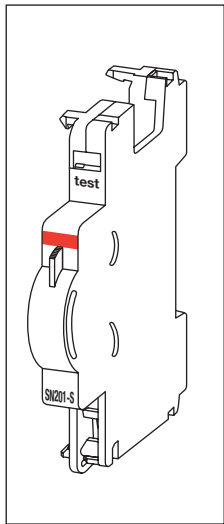

SN201-S

2CSS490016D0002

Auxiliary contact/interface for SN201 and DS203NC

2CSS490016D0002

ABB ABB S.p.A.
V.le dell'Industria, 18
20010 Vittuone (MI) - Italy
Tel. +39 02 9034 1
Fax +39 02 9034 7609