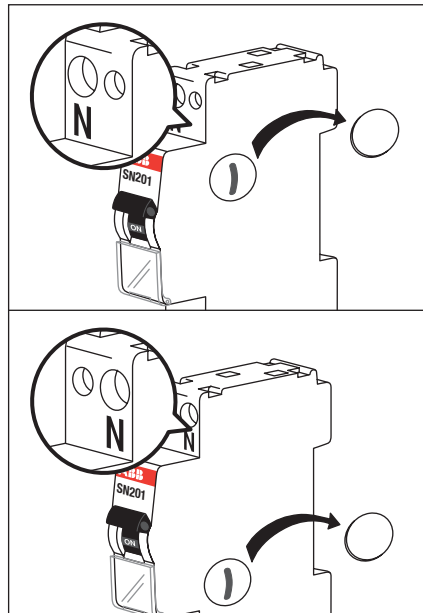

SN201-S

2CSS490016D0002

Auxiliary contact/interface for SN201 and DS203NC

2CSS490016D0002

ABB ABB S.p.A.
V.le dell'Industria, 18
20010 Vittuone (MI) - Italy
Tel. +39 02 9034 1
Fax +39 02 9034 7609