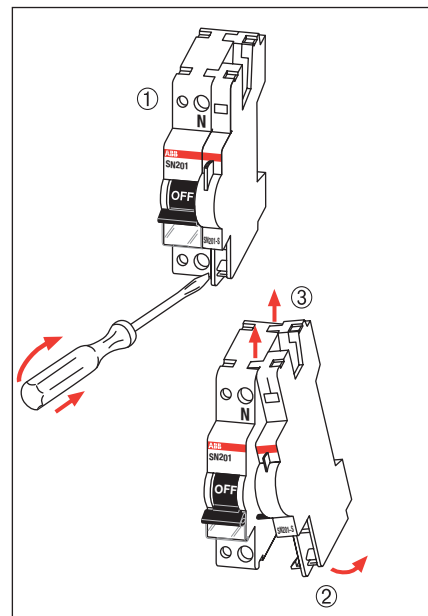

SN201-S

2CSS490016D0002

Auxiliary contact/interface for SN201 and DS203NC

2CSS490016D0002

ABB ABB S.p.A.
V.le dell'Industria, 18
20010 Vittuone (MI) - Italy
Tel. +39 02 9034 1
Fax +39 02 9034 7609