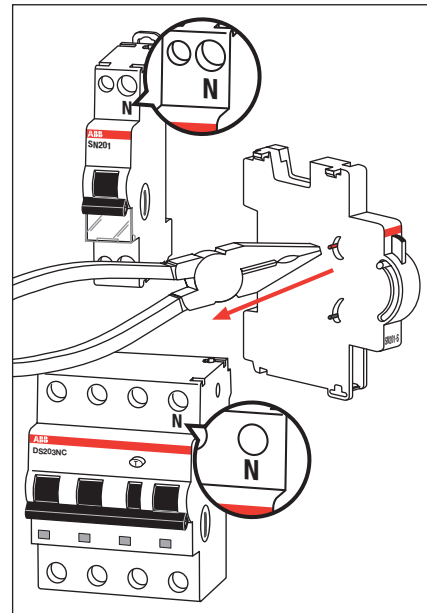

SN201-S

2CSS490016D0002

Auxiliary contact/interface for SN201 and DS203NC

2CSS490016D0002

ABB ABB S.p.A.
V.le dell'Industria, 18
20010 Vittuone (MI) - Italy
Tel. +39 02 9034 1
Fax +39 02 9034 7609