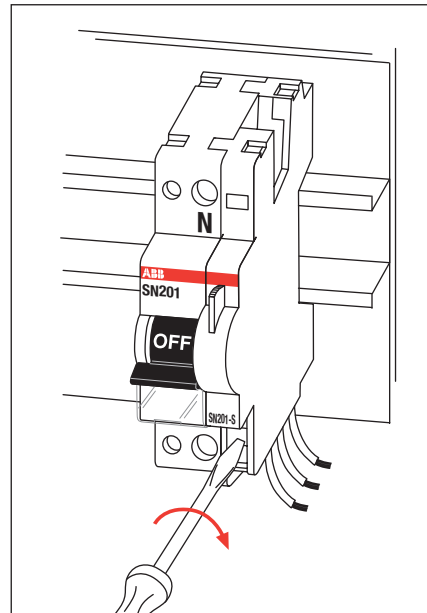

SN201-S

2CSS490016D0002

Auxiliary contact/interface for SN201 and DS203NC

2CSS490016D0002

ABB ABB S.p.A.
V.le dell'Industria, 18
20010 Vittuone (MI) - Italy
Tel. +39 02 9034 1
Fax +39 02 9034 7609