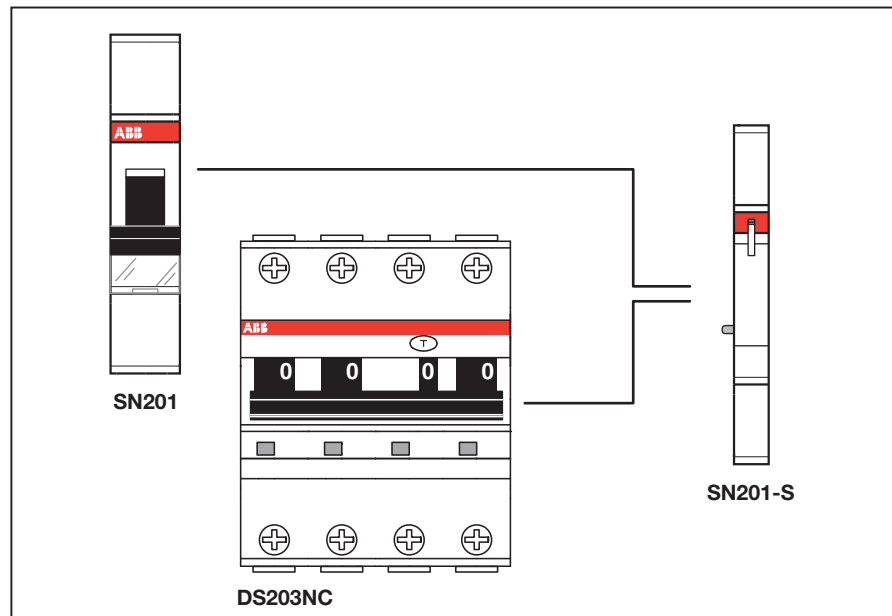

SN201-S

2CSS490016D0002

Auxiliary contact/interface for SN201 and DS203NC

2CSS490016D0002

ABB ABB S.p.A.
V.le dell'Industria, 18
20010 Vittuone (MI) - Italy
Tel. +39 02 9034 1
Fax +39 02 9034 7609