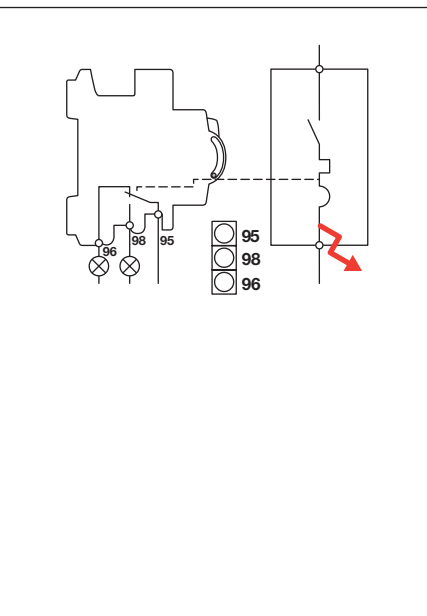

SN201-S

2CSS490016D0002

Auxiliary contact/interface for SN201 and DS203NC

2CSS490016D0002

ABB ABB S.p.A.
V.le dell'Industria, 18
20010 Vittuone (MI) - Italy
Tel. +39 02 9034 1
Fax +39 02 9034 7609