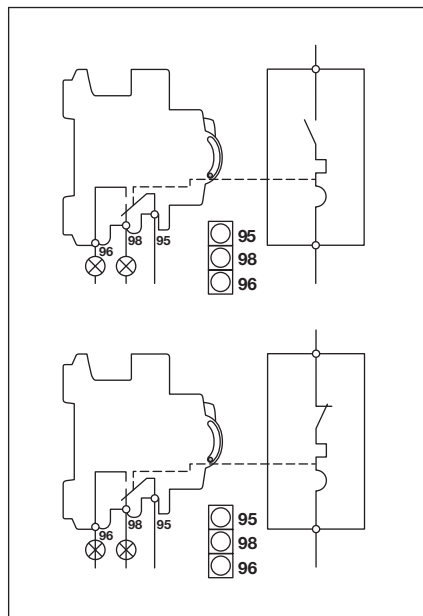

SN201-S

2CSS490016D0002

Auxiliary contact/interface for SN201 and DS203NC

2CSS490016D0002

ABB ABB S.p.A.
V.le dell'Industria, 18
20010 Vittuone (MI) - Italy
Tel. +39 02 9034 1
Fax +39 02 9034 7609