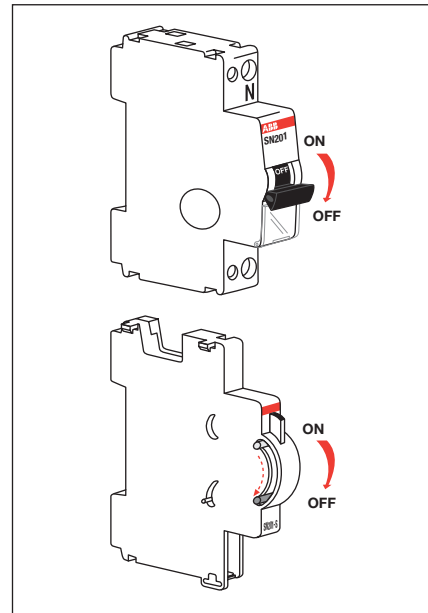

SN201-S

2CSS490016D0002

Auxiliary contact/interface for SN201 and DS203NC

2CSS490016D0002

ABB ABB S.p.A.
V.le dell'Industria, 18
20010 Vittuone (MI) - Italy
Tel. +39 02 9034 1
Fax +39 02 9034 7609