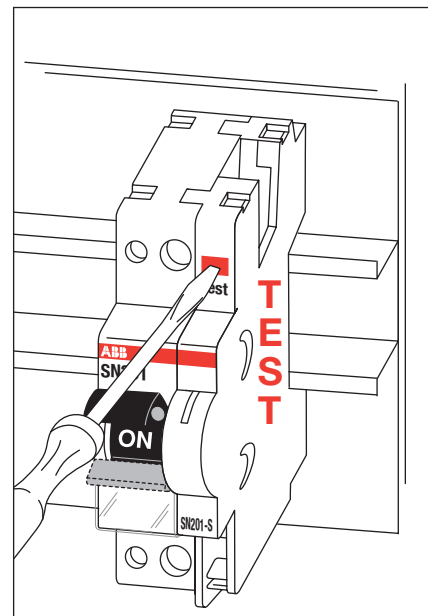

SN201-S

2CSS490016D0002

Auxiliary contact/interface for SN201 and DS203NC

2CSS490016D0002

ABB ABB S.p.A.
V.le dell'Industria, 18
20010 Vittuone (MI) - Italy
Tel. +39 02 9034 1
Fax +39 02 9034 7609