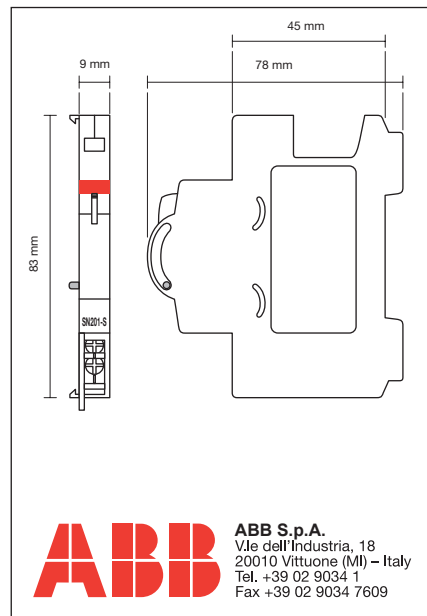

SN201-S

2CSS490016D0002

Auxiliary contact/interface for SN201 and DS203NC

2CSS490016D0002

ABB ABB S.p.A.
V.le dell'Industria, 18
20010 Vittuone (MI) - Italy
Tel. +39 02 9034 1
Fax +39 02 9034 7609