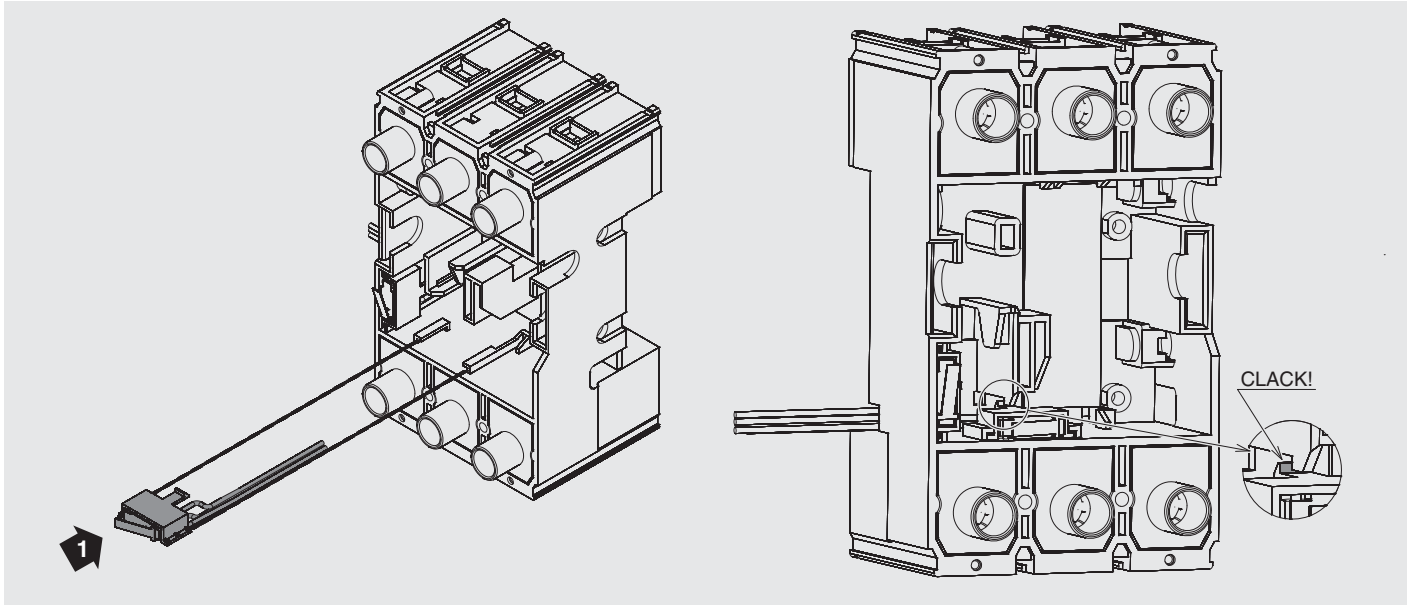

SACE Tmax XT

AUP - Contatti ausiliari di posizione per parte fissa
 AUP - Auxiliary position contacts for fixed part
 AUP - Hilfspositionsmeldekontakte, für Unterteil
 AUP - Contacts auxiliaires de position pour partie fixe
 AUP - Contactos auxiliares de posición para parte fija

XT1-XT2-XT2-XT4/III-IV

		XT1		XT2		XT3		XT4	
		III	IV	III	IV	III	IV	III	IV
P-W S75/1..4		4	4	2	4	4	4	4	4
		4	4	2	4	4	4	4	4
		XT2				XT4			
		III		IV		III		IV	
W S75E/1..2		2		2		2		2	
		1		1		1		1	

A

B1

XT1-S75/1..4