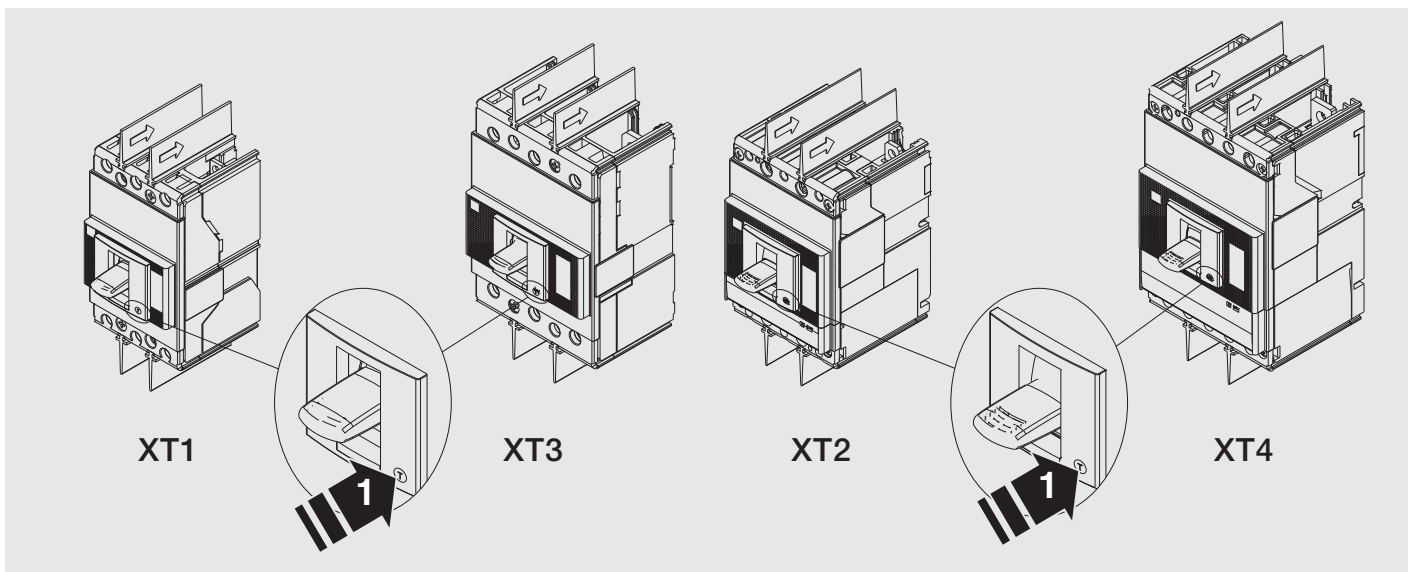

SACE Tmax XT

AUP - Contatti ausiliari di posizione per parte fissa
 AUP - Auxiliary position contacts for fixed part
 AUP - Hilfspositionsmeldekontakte, für Unterteil
 AUP - Contacts auxiliaires de position pour partie fixe
 AUP - Contactos auxiliares de posición para parte fija

XT1-XT2-XT2-XT4/III-IV

		XT1		XT2		XT3		XT4	
		III	IV	III	IV	III	IV	III	IV
P-W S75/1..4		4	4	2	4	4	4	4	4
		4	4	2	4	4	4	4	4
		XT2				XT4			
		III		IV		III		IV	
W S75E/1..2		2		2		2		2	
		1		1		1		1	

A

B1

XT1-S75/1..4