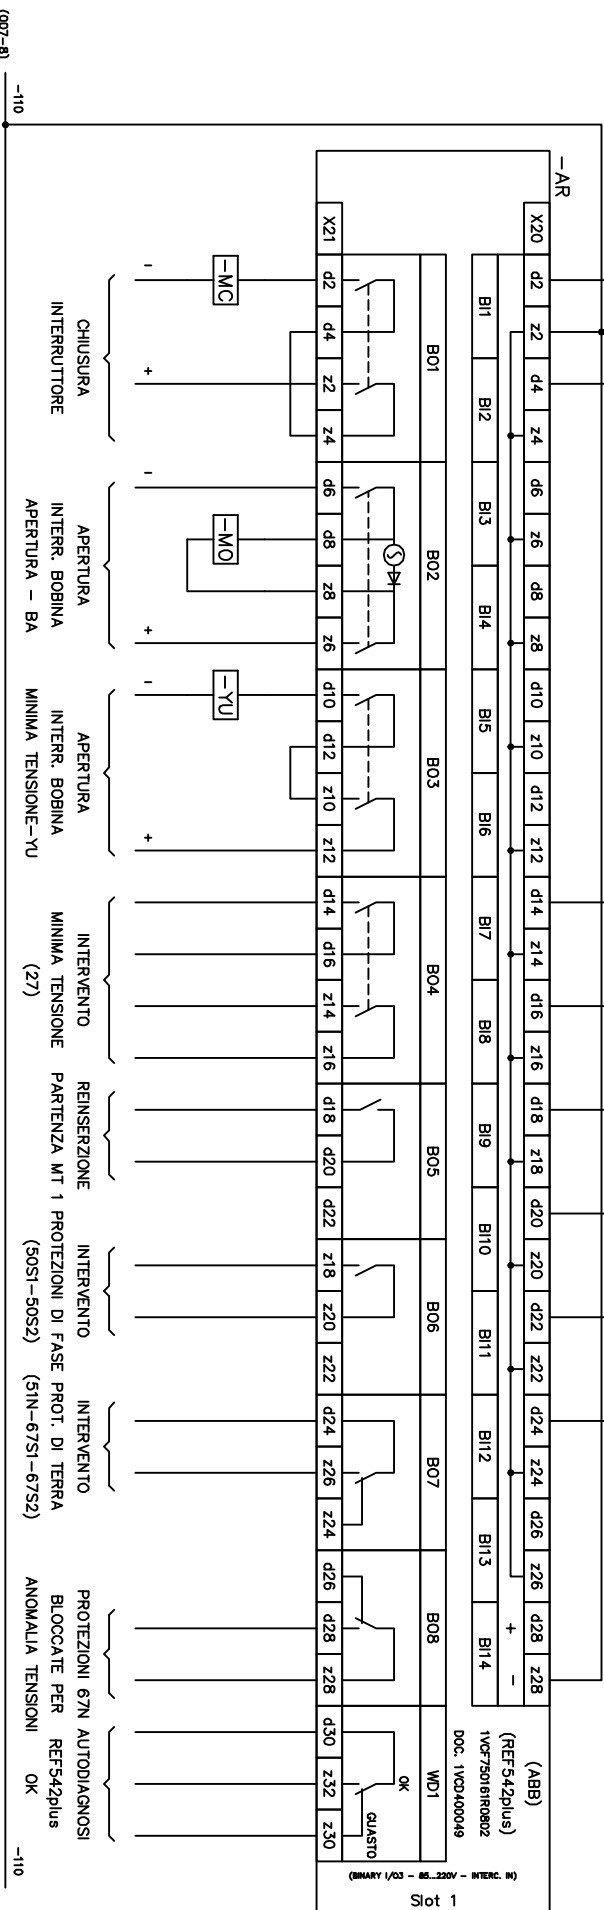

1		2		3		4		5		6		7		8	
-AR (REF542plus) INGRESSI BINARI (X20) / USCITE BINARIE (X21)															
INTERRUTTORE				MGT TV				SCATTATO				SEZ. TV			
CHIUSO		APERTO		CHIUSI		FUSIBILI TV		CHIUSO		CONSENSO		APERTURA		CHIUSURA	
												DA REMOTO			

** DA PONTICELLARE SE NON UTILIZZATI

- ELENCO PROTEZIONI
- 51 I> (OVERCURRENT NON DIRECTIONAL STAGE 1)
 - 51 I>> (OVERCURRENT NON DIRECTIONAL STAGE 2)
 - 50 I>>> (OVERCURRENT NON DIRECTIONAL STAGE 3)
 - 67NC I<=> (EARTH FAULT STAGE 1) DIRECT. SECTOR
 - 67NI I<=> (EARTH FAULT STAGE 2) DIRECT. SECTOR
 - 50N I<=>> (EARTH FAULT NON DIRECTIONAL STAGE 1)
 - 27 U<<< (UNDERVOLTAGE STANTANEOUS)
 - 68 ... (INRUSH HARMONIC)