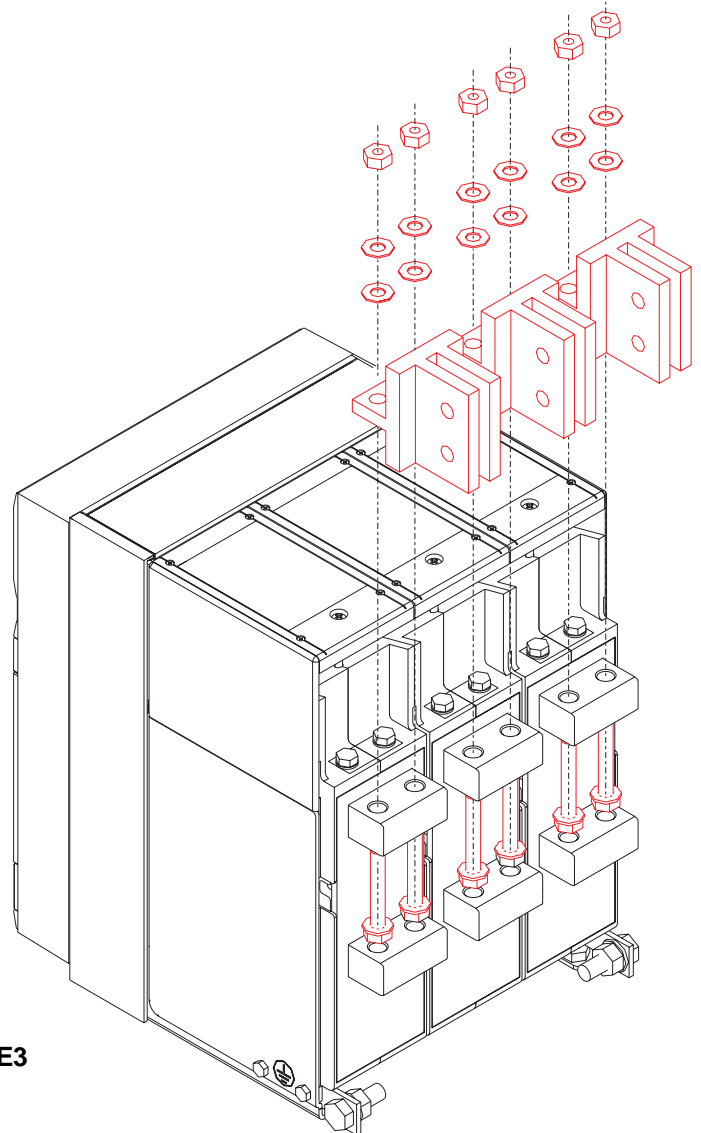

**Terminali verticali interruttore fisso**  
**Vertical terminals for fixed circuit-breakers**  
**Senkrechte Anschlüsse fester Leistungsschalter**  
**Prises verticales disjoncteur fixe**  
**Terminales verticales interruptor fijo**

	E1-E2		E3		E4		E6	
	III	IV	III	IV	III	IV	III	IV
	6	8	27	36	12	14	54	63
	6	8	9	12	12	14	18	21
	12	16	18	24	24	28	36	42
	6	8	9	12	12	14	18	21
	3	4	3	4	-	1	-	1
	-	-	9	12	-	-	18	21
	-	-	18	24	-	-	36	42
	-	-	-	-	3	3	3	3

APERTO  
 OPEN  
 AUS-STELLUNG  
 OUVERT  
 ABIERTO

BIANCO  
 WHITE  
 WEISS  
 BLANC  
 BLANCO

**A**

E1-E2-E3

**B**

E1-E2-E3

E4-E6

E4-E6