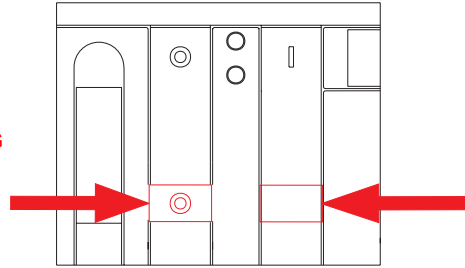

**Terminali verticali interruttore fisso**  
**Vertical terminals for fixed circuit-breakers**  
**Senkrechte Anschlüsse fester Leistungsschalter**  
**Prises verticales disjoncteur fixe**  
**Terminales verticales interruptor fijo**

	E1-E2		E3		E4		E6	
	III	IV	III	IV	III	IV	III	IV
	6	8	27	36	12	14	54	63
	6	8	9	12	12	14	18	21
	12	16	18	24	24	28	36	42
	6	8	9	12	12	14	18	21
	3	4	3	4	-	1	-	1
	-	-	9	12	-	-	18	21
	-	-	18	24	-	-	36	42
	-	-	-	-	3	3	3	3

APERTO  
 OPEN  
 AUS-STELLUNG  
 OUVERT  
 ABIERTO

BIANCO  
 WHITE  
 WEISS  
 BLANC  
 BLANCO

**A**

E1-E2-E3

**B**

E1-E2-E3

E4-E6

E4-E6