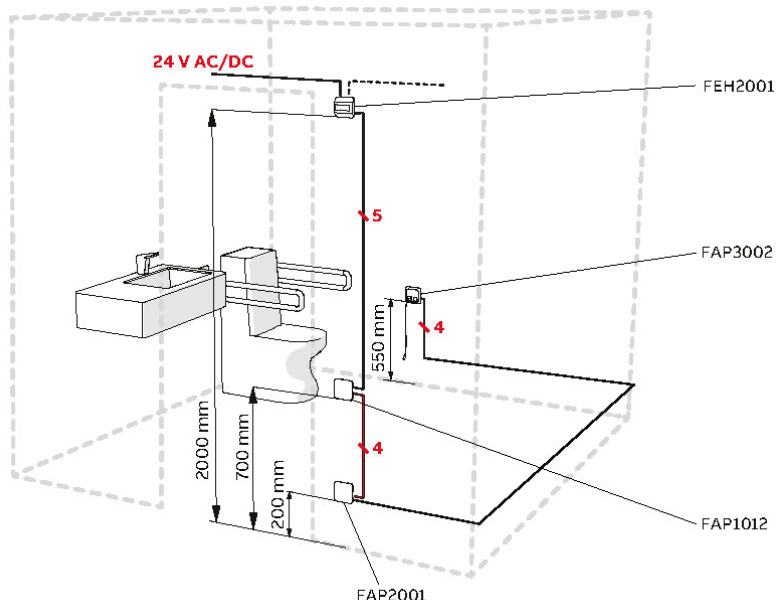

ABB:s RWC-paket erbjuder alla nödvändiga funktioner för en handikappanpassad toalett. De kan med fördel även användas i andra utrymmen såsom vilorum, som ofta finns i offentliga byggnader, kontor och industrilokaler.

Standard SS 437 01 02

RWC-larm på en toalett

ABB AB
Lågspänningsprodukter
021 32 50 00
kundservice.lagspanningsprodukter@se.abb.com

[www.abb.se/
installationsprodukter](http://www.abb.se/installationsprodukter)