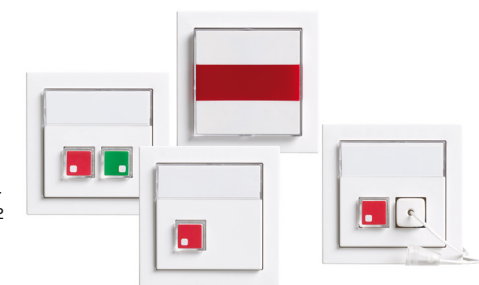

Komplett RWC-set för nödlarmsinstallationer

Jussi and Impressivo

RWC-larm säkerställer att hjälp kommer fram till toaletten i nödfall. Systemen har uppgraderats och har nu en extra alarmknapp i enheten med återställningsknapp. Det gör det möjligt att larma även när man står upp, för att öka säkerheten ytterligare.

ABB:s RWC-paket erbjuder alla nödvändiga funktioner för en handikappanpassad toalett. De kan med fördel även användas i andra utrymmen såsom vilorum, som ofta finns i offentliga byggnader, kontor och industrilokaler.