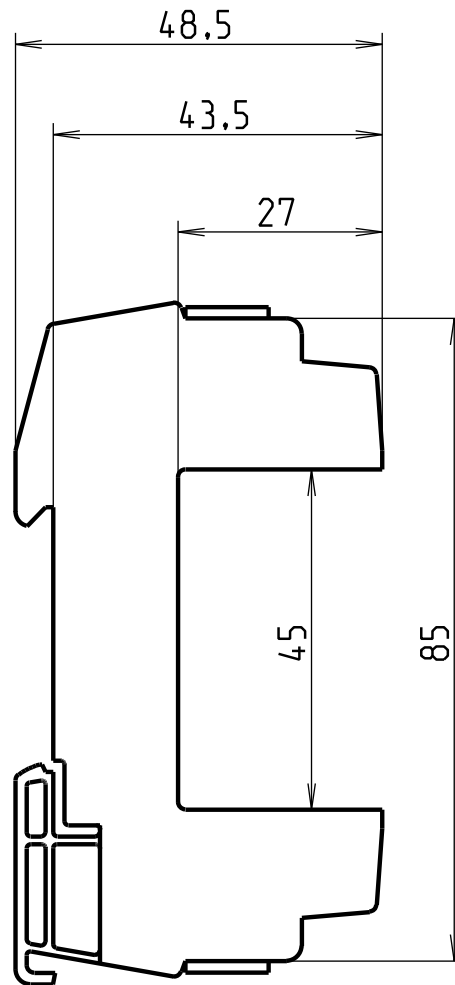

H G F E D C B A

ECHELLE 1:2

 FRANCE - Pôle Foudre 65203 Bagnères de Bigorre	Modificateur	Date	Verificateur	Matiere			
	Dessinateur : Brua B	Date 25/05/2010	Verificateur	Accessibilité du plan <input type="radio"/> -Confidentiel <input type="radio"/> -Limité <input type="radio"/> -Libre		Echelle 1:1	Format A3
TC Pluggable ProM Profile Uni RJ45				B80003503			Indice 00
Ce document est la propriété exclusive de notre société et est strictement confidentiel. Il ne peut être reproduit ou communiqué à des tiers sans notre autorisation écrite. Modifiable uniquement en CAO.							

H G F E D C B A