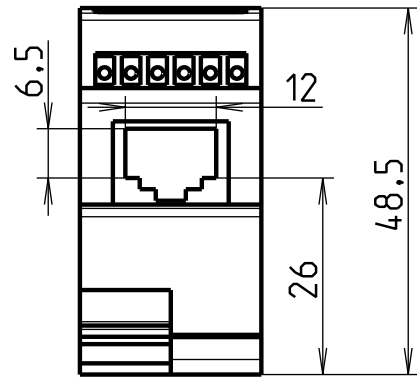

H G F E D C B A

ECHELLE 1:2

 FRANCE - Pôle Foudre 65203 Bagnères de Bigorre	Modificateur	Date	Verificateur	Matiere			
	Dessinateur : Brua B	Date 25/05/2010	Verificateur	Accessibilité du plan <input type="radio"/> -Confidentiel <input type="radio"/> -Limité <input type="radio"/> -Libre		Echelle 1:1	Format A3
TC Pluggable ProM Profile Uni RJ45				B80003503			Indice 00
Ce document est la propriété exclusive de notre société et est strictement confidentiel. Il ne peut être reproduit ou communiqué à des tiers sans notre autorisation écrite. Modifiable uniquement en CAO.							