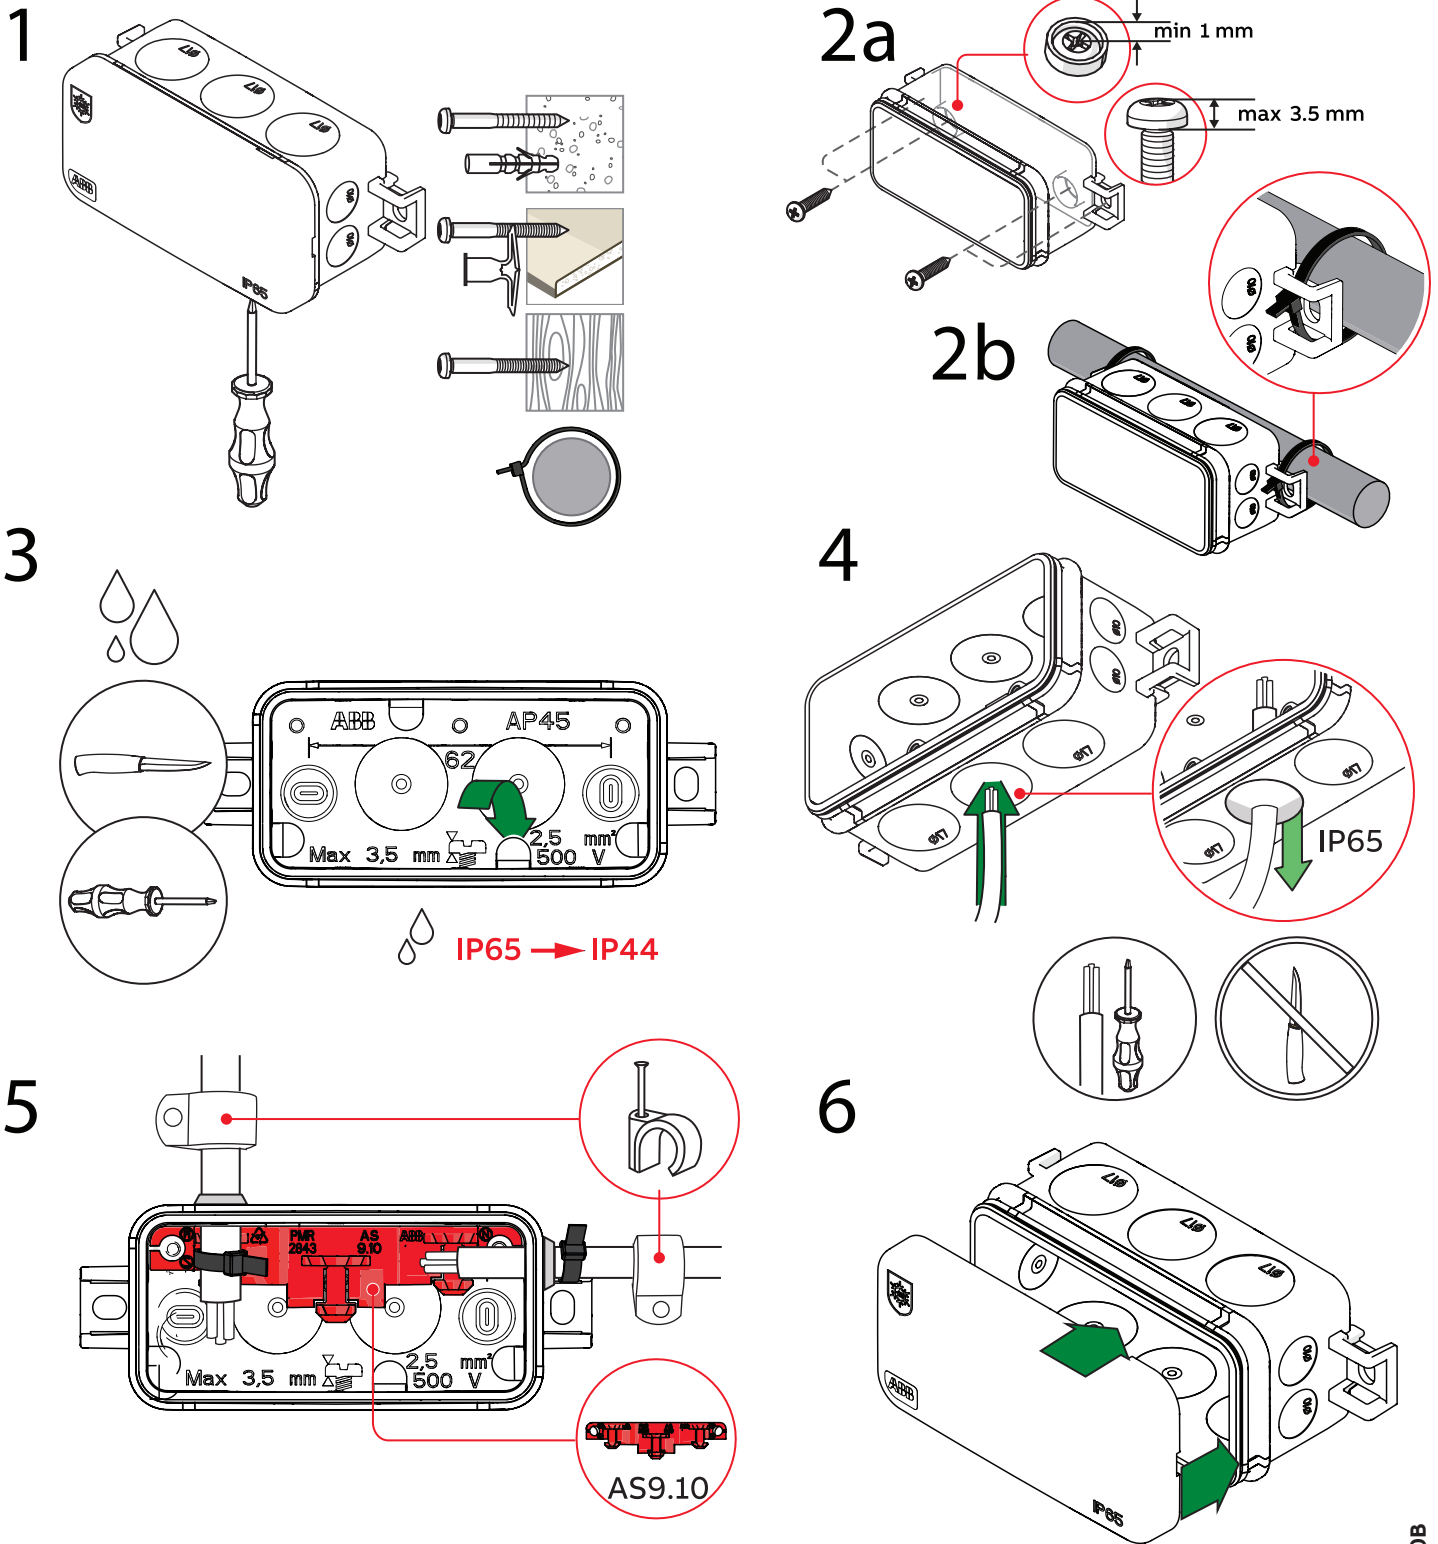

AP45 Installation instruction

ABB Oy
 Porvoon Sisäkehä 2, PO Box 16
 FI-06101 Porvoo, Finland
 Phone: +358 10 22 11

abb.com
installationmaterials.com

| | | 1.5 mm ² | 2.5 mm ² |
|------|------------------------|---------------------------------|---------------------|
| | | MAX | MAX |
| (FI) | Terminals Koblinger | Liittimiä Anzahl der Klemmen | 6 6 |
| (FI) | Conductors Ledere | Johtimia Anzahl der Leiter | 18 12 |