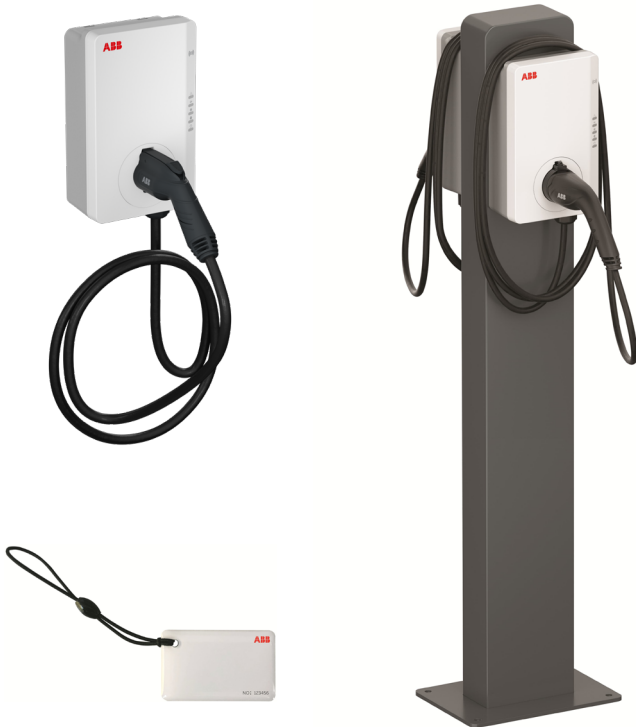

Terra AC Wallbox

高品質

家庭、オフィス、商業施設に最適なAC普通充電器です。高い費用対効果と優れた充電体験を提供します。

将来を見据えた柔軟性

通信機能を用いた遠隔監視や専用アプリによる制御・設定が可能なTerra AC Wallboxは、最適化されたスマートな充電を実現します。

優れた安全性と保護性

過電流保護、過電圧保護、PE (保護接地) 監視、地絡保護、サージ保護の統合的な保護機能を有しています。

充電ケーブル

- Type1コネクタケーブル
- ケーブル長: 7.5 m

出力

- 6 kW (30 A)

特徴

- RFIDカードのタッチ認証対応
- IP55、-35°C ~ +50°C
- 専用アプリによる制御

オプション

- 充電スタンド 片面取付タイプ
- 充電スタンド 両面取付タイプ
- 充電スタンド DINレール内蔵タイプ
- 寸法(H×W×D): 1406 × 345 × 245 mm

製品型式	Terra AC Wallbox
仕様概要	
タイプ	Mode3
入力線	L1、L2、PE
定格電流	30 A
定格電圧	単相200 V
通信プロトコル	OCPP1.6J、Modbus
設置環境	IP55、-35°C ~ +50°C、屋外設置可能
外部衝撃保護等級	IK10
ネットワーク接続	Ethernet (RJ45)、Bluetooth、Wifi、RS485、4G (オプション)
寸法 (H×W×D)	320 × 195 × 110 mm
重量	7.0 kg
ケーブル長	7.5 m