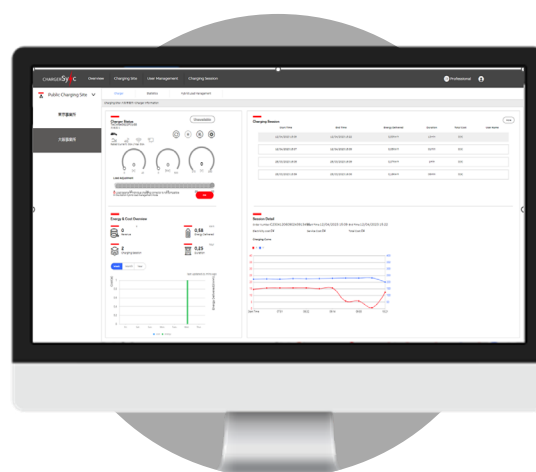

Charger Sync

ABB Terra AC Wallboxの専用アプリにより、状態監視からエネルギー管理まで、様々な機能で充電器を簡単に管理・制御できます。スマートフォンまたはパソコンで利用いただけます。

主な機能

- 充電開始・終了の遠隔操作
- 充電スケジュールの設定
- 充電器状態のモニタリング
- 充電器利用者の管理
- 充電器利用状況の管理
- 充電拠点の管理
- エネルギー管理の設定
- RFIDカードの登録
- ファームウェアアップデートによる機能の追加

使用例

- 家の中からいつでも充電開始・停止
- 安価な夜間電力を利用した充電
- 充電器の不具合を早期発見
- 集合住宅にて各住人の充電利用時間、充電利用電力量をモニタリング
- 全国の営業所に設置した充電器を一括管理
- 電力に余裕がある時間帯の充電により、契約容量増加による設備投資・運用費用を削減

スマートフォンアプリ

ウェブポータル