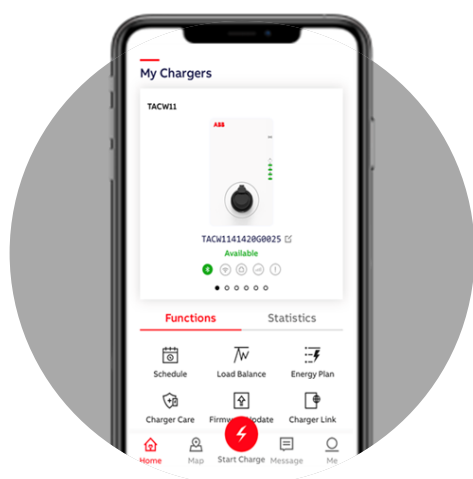

Charger Sync

ABB Terra AC Wallboxの専用アプリにより、状態監視からエネルギー管理まで、様々な機能で充電器を簡単に管理・制御できます。スマートフォンまたはパソコンで利用いただけます。

主な機能

- 充電開始・終了の遠隔操作
- 充電スケジュールの設定
- 充電器状態のモニタリング
- 充電器利用者の管理
- 充電器利用状況の管理
- 充電拠点の管理
- エネルギー管理の設定
- RFIDカードの登録
- ファームウェアアップデートによる機能の追加

使用例

- 家の中からいつでも充電開始・停止
- 安価な夜間電力を利用した充電
- 充電器の不具合を早期発見
- 集合住宅にて各住人の充電利用時間、充電利用電力量をモニタリング
- 全国の営業所に設置した充電器を一括管理
- 電力に余裕がある時間帯の充電により、契約容量増加による設備投資・運用費用を削減

スマートフォンアプリ