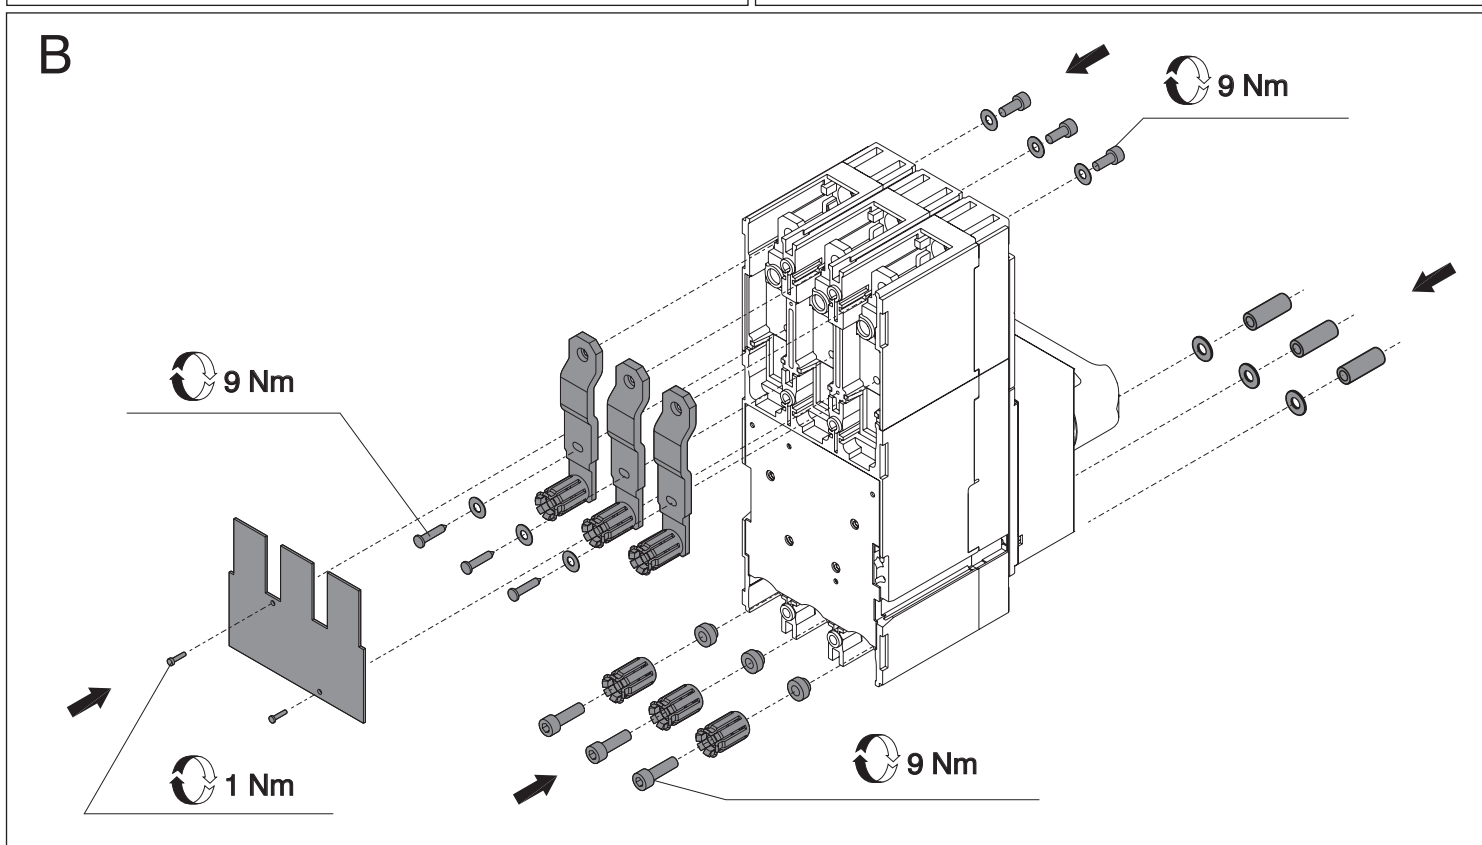

Trasformazione interruttore base in parte mobile per interruttore estraibile S3X-S4X

Transformation of a basic circuit breaker into moving part for withdrawable circuit breaker S3X-S4X

Umwandlung des grund-leistungsschalters in bewegliches teil für Ausfahrbaren Leistungsschalter S3X-S4X

Transformation disjoncteur de base en partie mobile pour disjoncteur debrochable sur chariot S3X-S4X

Transformación interruptor base en parte móvil para interruptor extraíble S3X-S4X

ABB S.p.A.
ABB SACE Division
 Via Baioni, 35
 24123 Bergamo Italy
 Tel.: +39 035 395.111 - Telefax: +39 035 395.306-433