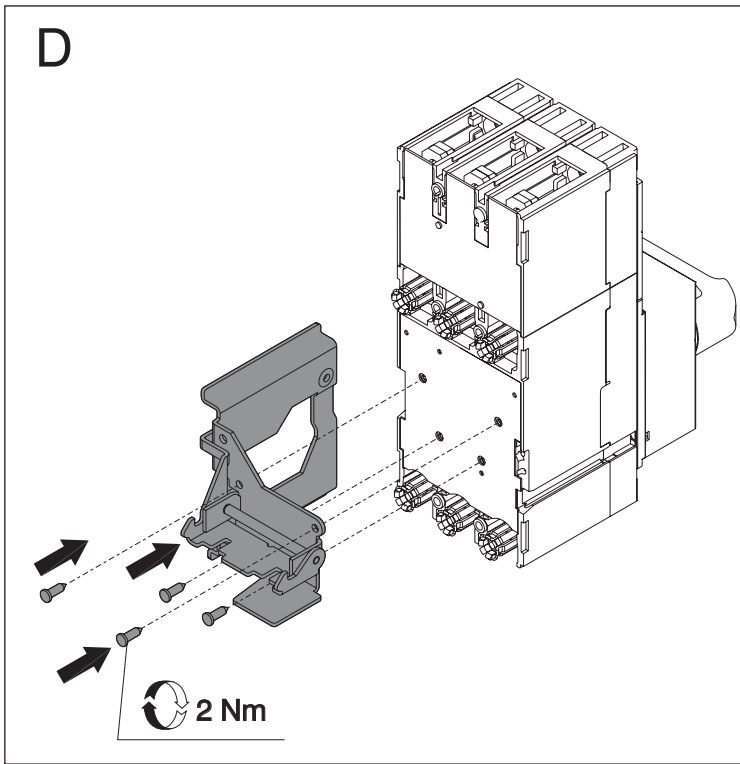

Transformation disjoncteur de base en partie mobile pour disjoncteur debrochable sur chariot S3X-S4X

Transformación interruptor base en parte móvil para interruptor extraíble S3X-S4X

ABB S.p.A.
ABB SACE Division
 Via Baioni, 35
 24123 Bergamo Italy
 Tel.: +39 035 395.111 - Telefax: +39 035 395.306-433