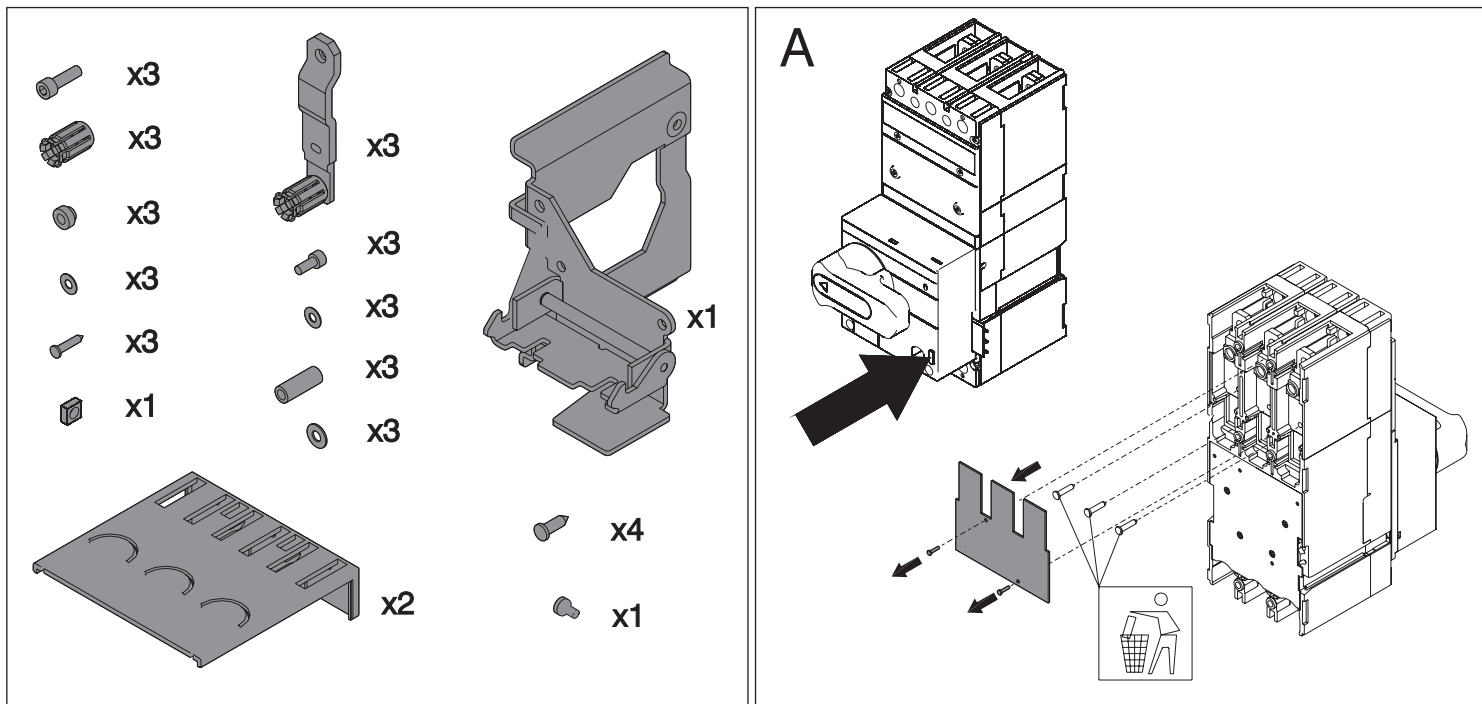

Trasformazione interruttore base in parte mobile per interruttore estraibile S3X-S4X

Transformation of a basic circuit breaker into moving part for withdrawable circuit breaker S3X-S4X

Umwandlung des grund-leistungsschalters in bewegliches teil für Ausfahrbaren Leistungsschalter S3X-S4X

Transformation disjoncteur de base en partie mobile pour disjoncteur debrochable sur chariot S3X-S4X

Transformación interruptor base en parte móvil para interruptor extraíble S3X-S4X

ABB S.p.A.
ABB SACE Division
 Via Baioni, 35
 24123 Bergamo Italy
 Tel.: +39 035 395.111 - Telefax: +39 035 395.306-433