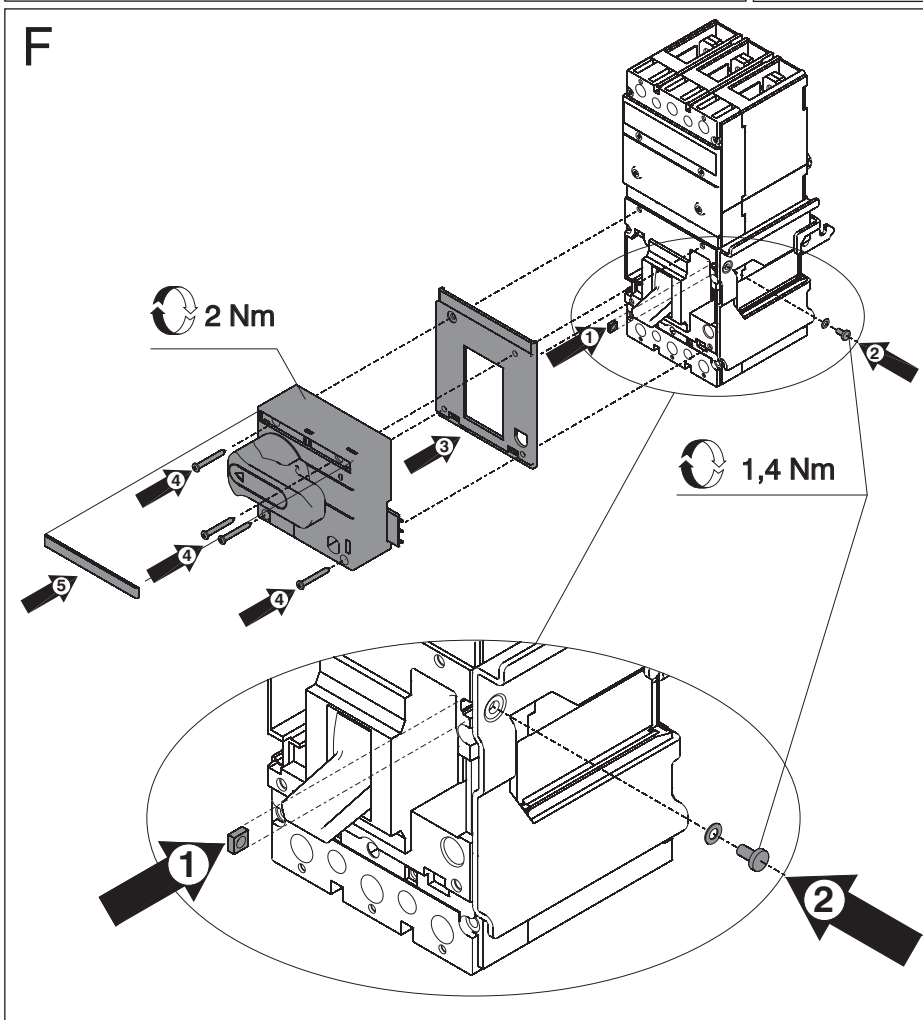

Transformation disjoncteur de base en partie mobile pour disjoncteur debrochable sur chariot S3X-S4X

Transformación interruptor base en parte móvil para interruptor extraíble S3X-S4X

ABB S.p.A.
ABB SACE Division
 Via Baioni, 35
 24123 Bergamo Italy
 Tel.: +39 035 395.111 - Telefax: +39 035 395.306-433