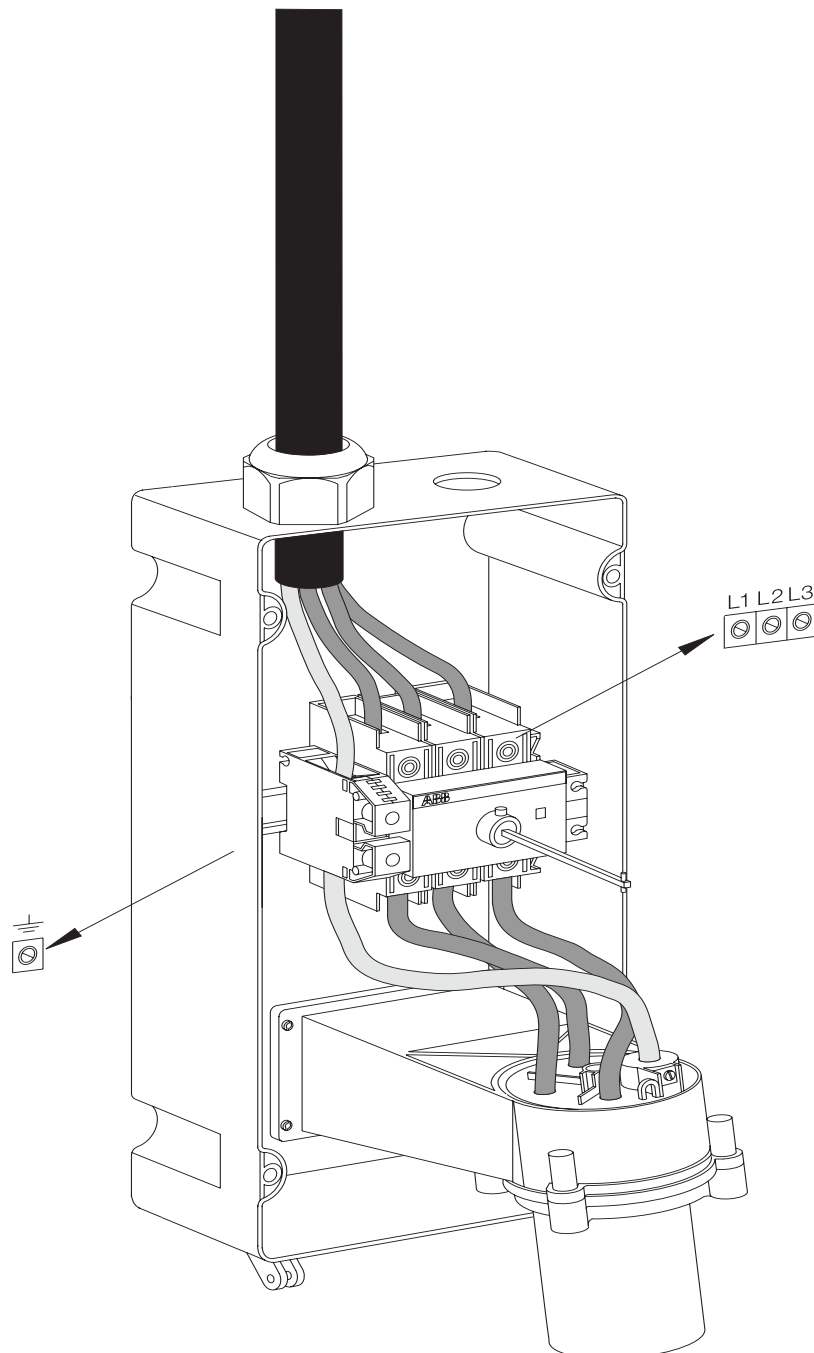

Cable terminal instruction  
Switched interlocked socket outlet  
Type MVS.WH Heavy Duty  
63A, 125A

ABB s.r.o.  
Elektro-Praga  
Resslova 3  
CZ - 466 02 Jablonec nad Nisou  
Contact center: +420 597 468 940  
Technical support:  
Tel: + 420 800 800 104  
E-mail: [contact.center@cz.abb.com](mailto:contact.center@cz.abb.com)  
[www.abb.com/industrialplugs](http://www.abb.com/industrialplugs)