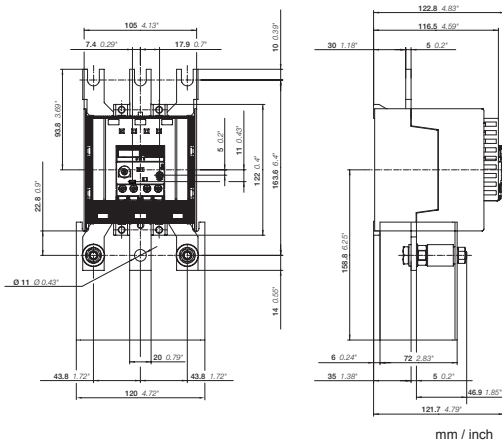

LT320E

en Installation instructions	Terminal cover LT320E
fr Notice de montage	Cache-bornes LT320E
de Montageanweisung	Berührungsschutzabdeckung LT320E
es Instrucciones de montaje	Cubreborno LT320E
it Istruzioni di montaggio	Copriterminale LT320E
sv Installation och skötsel	Beröringskydd LT320E
cn 安装说明书	端子罩 LT320E
ru Инструкция по монтажу	Клеммная крышка LT320E

Doc.No. 2CDC107053M6801 (a)

ABB STOTZ-KONTAKT GmbH

Eppelheimer Str. 82
69123 Heidelberg
Germany

<http://www.abb.com/lowvoltage>

EF370 + LT320E

2CDC22008F0016

en **Warning! Hazardous voltage!**

Installation by person with electrotechnical expertise only.

fr **Avertissement! Tension électrique dangereuse !**

Installation uniquement par des personnes qualifiées en électrotechnique.

de **Warnung! Gefährliche Spannung!**

Installation nur durch elektrotechnische Fachkraft.

es **¡Advertencia! Tensión peligrosa!**

La instalación deberá ser realizada únicamente por electricistas especializados.

it **Avvertenza! Tensione pericolosa!**

Fare installare solo da un elettricista specializzato.

sv **Varning! Farlig spänning!**

Installation får endast utföras av en elektriker.

cn **警告! 电压危险!**

只能由专业电工进行安装。

ru **ОСТОРОЖНО! Опасное напряжение!**

Монтаж разрешается выполнять только квалифицированному персоналу.