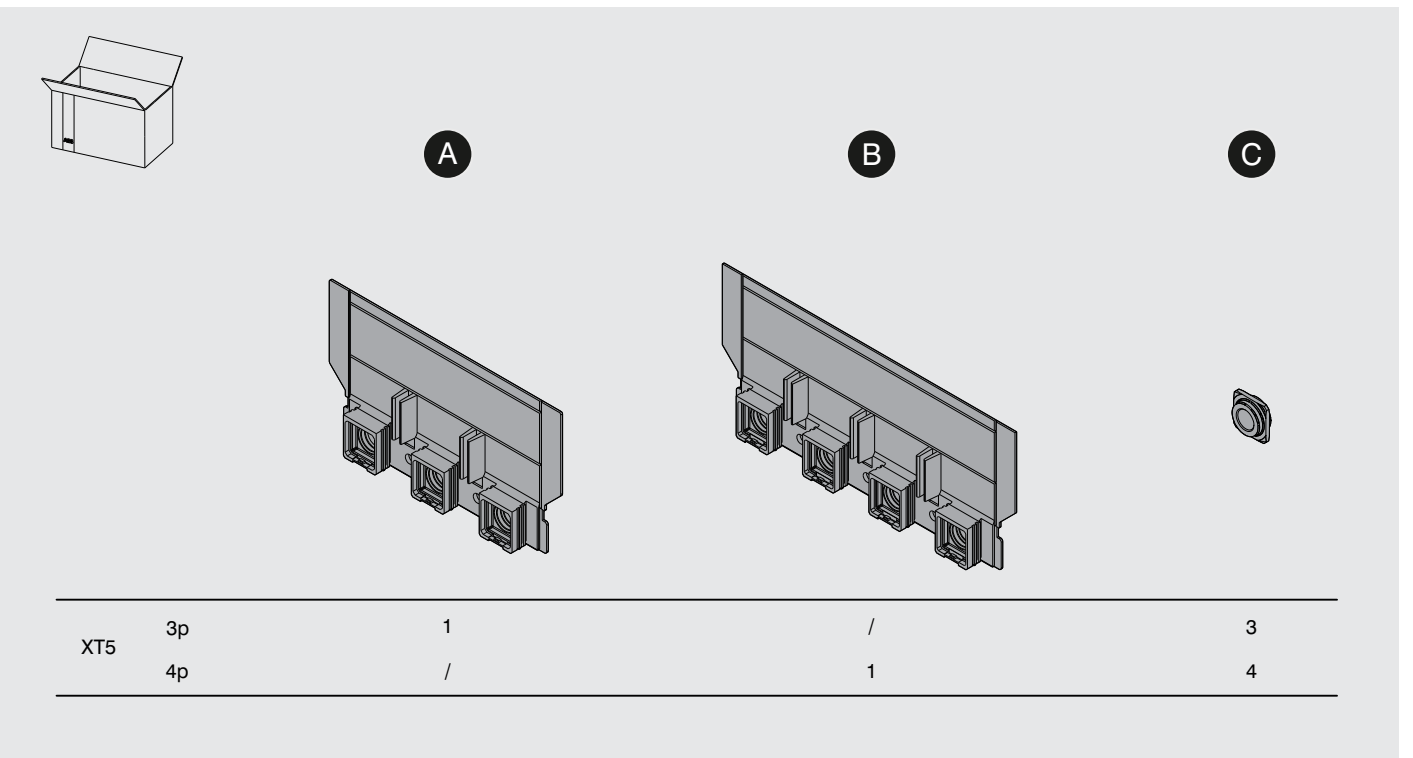

SACE Tmax XT

Piastra isolante terminale per XT5 fisso
Terminal insulating plate for XT5 fixed
Klemmenisolierplatte für XT5 fest
Plaque isolante de terminaison pour XT5 fixe
Placa aislante terminal para XT5 fijo
 用于固定XT5的端子绝缘板

XT5

1

3p-4p 2

Optional for 3p-4p with F, UL only

3

Optional for 3p-4p with F, IEC only