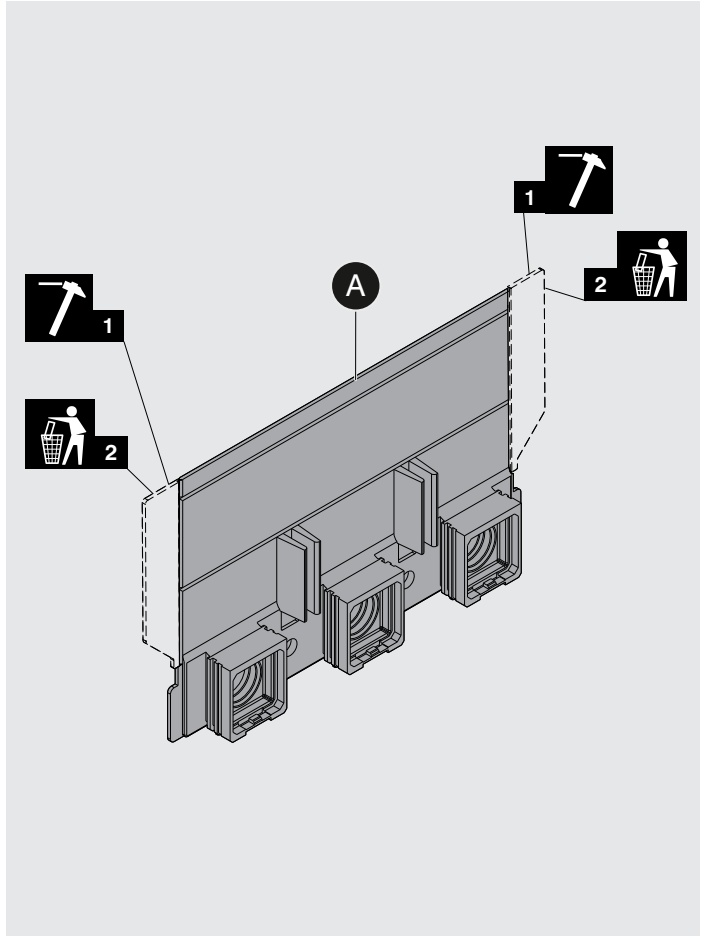

SACE Tmax XT

Piastra isolante terminale per XT5 fisso
Terminal insulating plate for XT5 fixed
Klemmenisolierplatte für XT5 fest
Plaque isolante de terminaison pour XT5 fixe
Placa aislante terminal para XT5 fijo
 用于固定XT5的端子绝缘板

XT5

1

3p-4p 2

Optional for 3p-4p with F, UL only

3

Optional for 3p-4p with F, IEC only