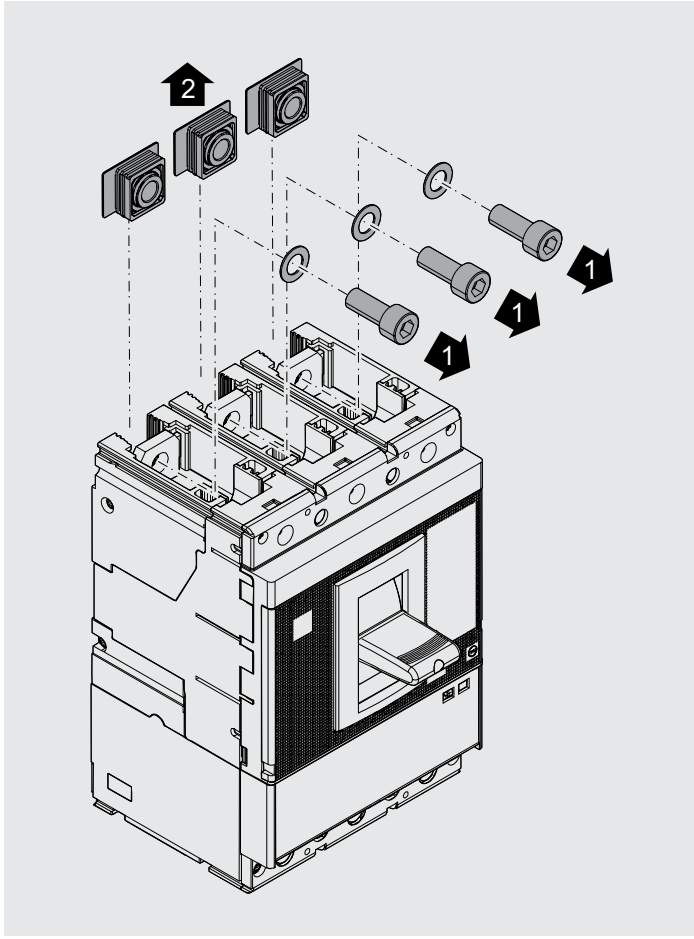

SACE Tmax XT

Piastra isolante terminale per XT5 fisso
Terminal insulating plate for XT5 fixed
Klemmenisolierplatte für XT5 fest
Plaque isolante de terminaison pour XT5 fixe
Placa aislante terminal para XT5 fijo
 用于固定XT5的端子绝缘板

XT5

1

3p-4p 2

Optional for 3p-4p with F, UL only

3

Optional for 3p-4p with F, IEC only