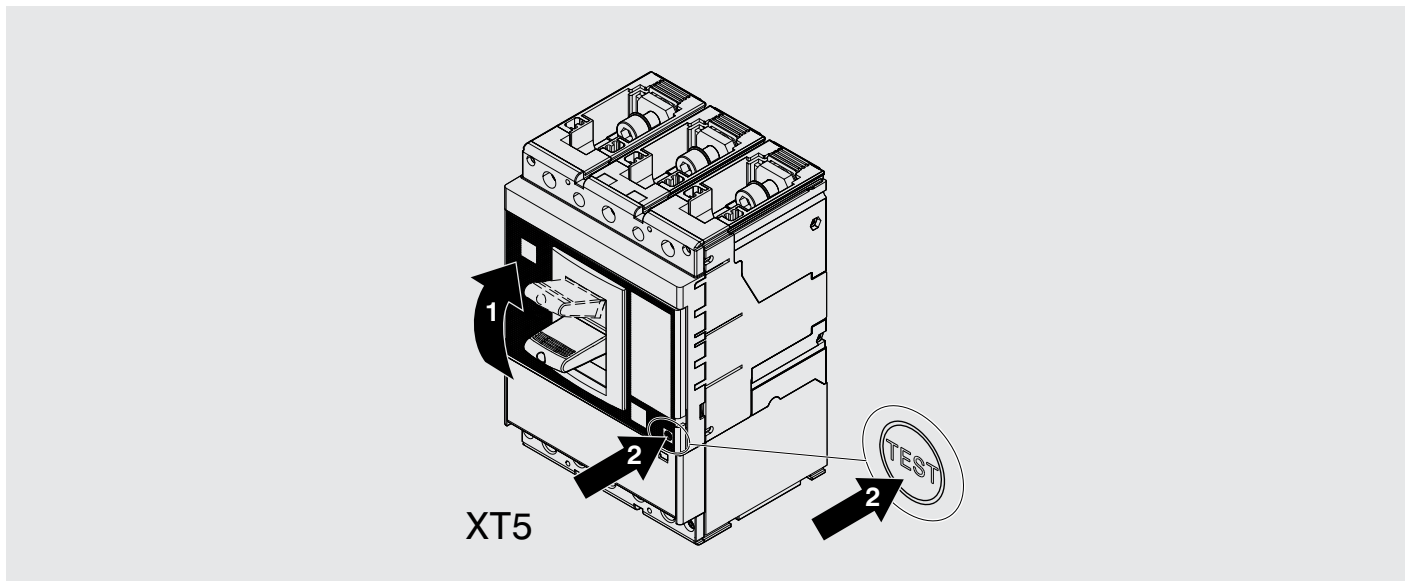

SACE Tmax XT

Piastra isolante terminale per XT5 fisso
Terminal insulating plate for XT5 fixed
Klemmenisolierplatte für XT5 fest
Plaque isolante de terminaison pour XT5 fixe
Placa aislante terminal para XT5 fijo
 用于固定XT5的端子绝缘板

XT5

1

3p-4p 2

Optional for 3p-4p with F, UL only

3

Optional for 3p-4p with F, IEC only