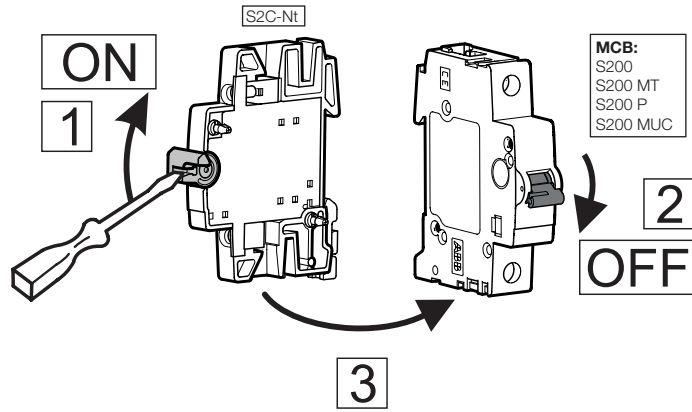

S2C-Nt
Neutralleitertrenner
Handoperated neutral
2CDS200918R0001

FR: 359702
IT: A647625
FI: 3210856
SE: E2102521
US: S2C-NT

ABB

CE
Made in Bulgaria

de Neutralleitertrenner
en Hand operated neutral
fr Coupure de neutre
it Neutro azionato manualmente
es Neutro seccionable
cn 手动操作中性极
ru Разъединитель нейтрал

ABB STOTZ-KONTAKT GmbH

Eppelheimer Str. 82
69123 Heidelberg
Germany
www.abb.com/lowvoltage

GHS2007014P0007

2CDC 022258 F0005

en Warning! Installation by person with electrotechnical expertise only.
de Warnung! Installation nur durch elektrotechnische Fachkraft.
it Avvertenza! Fare installare solo da un elettricista qualificato.
fr Avertissement! Installation uniquement par des personnes qualifiées en électrotechnique.
es ¡Advertencia! La instalación deberá ser realizada únicamente por electricistas especializados.