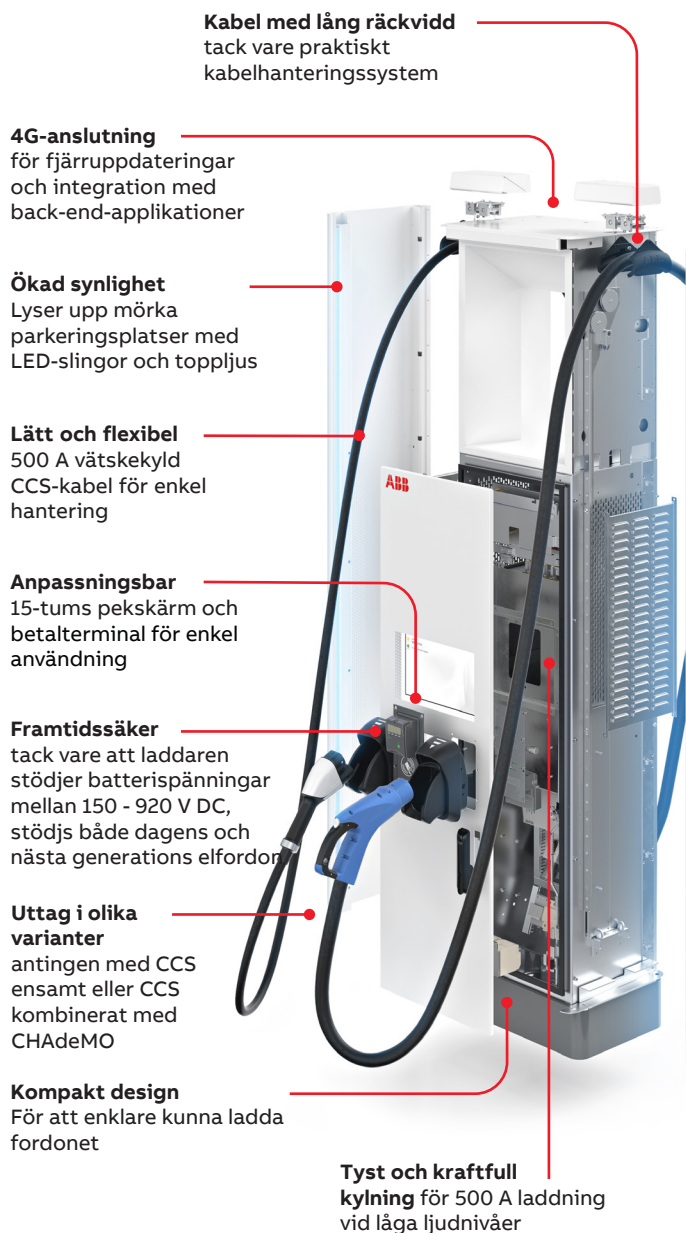

# Terra High Power

**Ingen exponerad hårdvara,**  
vilket ger en säker design,  
lämplig för installation på  
offentliga platser

**3 x 50 kW+ redundanta  
kraftmoduler** för  
hög tillförlitlighet.  
Högspänningsladdning upp till  
920 V DC för nästa generations  
elfordon, inklusive lastbilar och  
bussar

**Integrerad  
isolationstransformator**  
elimineras behovet av  
att installera kostsam  
extrautrustning och skyddar  
elfordonet från eventuella  
kortslutningar på andra  
elfordon eller på elnätet

**DC-anslutning** till  
kraftskåp med dynamisk  
DC-strömledning  
och alternativ för  
lastbalansering på plats