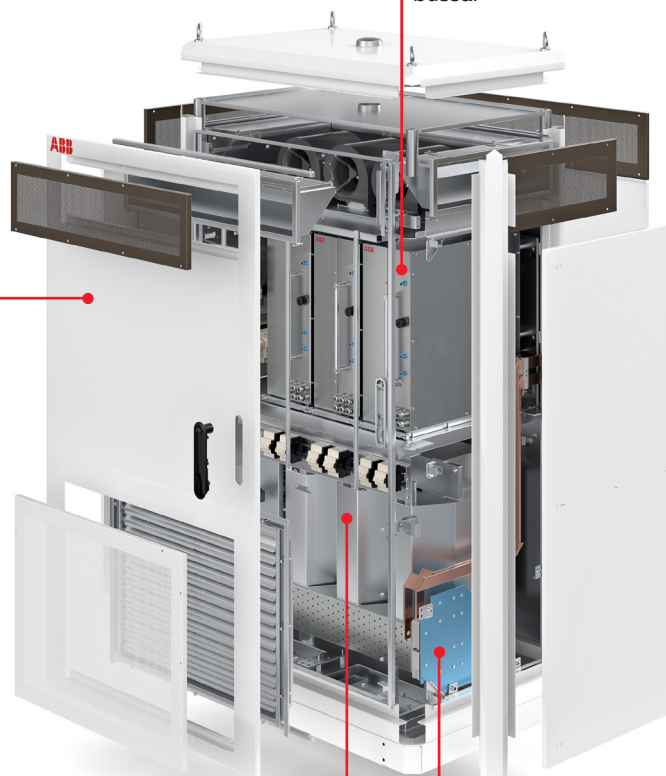

# Terra High Power

**Ingen exponerad hårdvara,**  
vilket ger en säker design,  
lämplig för installation på  
offentliga platser

**3 x 50 kW+ redundanta  
kraftmoduler** för  
hög tillförlitlighet.  
Högspänningsladdning upp till  
920 V DC för nästa generations  
elfordon, inklusive lastbilar och  
bussar

**Integrerad  
isolationstransformator**  
elimineras behovet av  
att installera kostsam  
extrautrustning och skyddar  
elfordonet från eventuella  
kortslutningar på andra  
elfordon eller på elnätet

**DC-anslutning** till  
kraftskåp med dynamisk  
DC-strömledning  
och alternativ för  
lastbalansering på plats