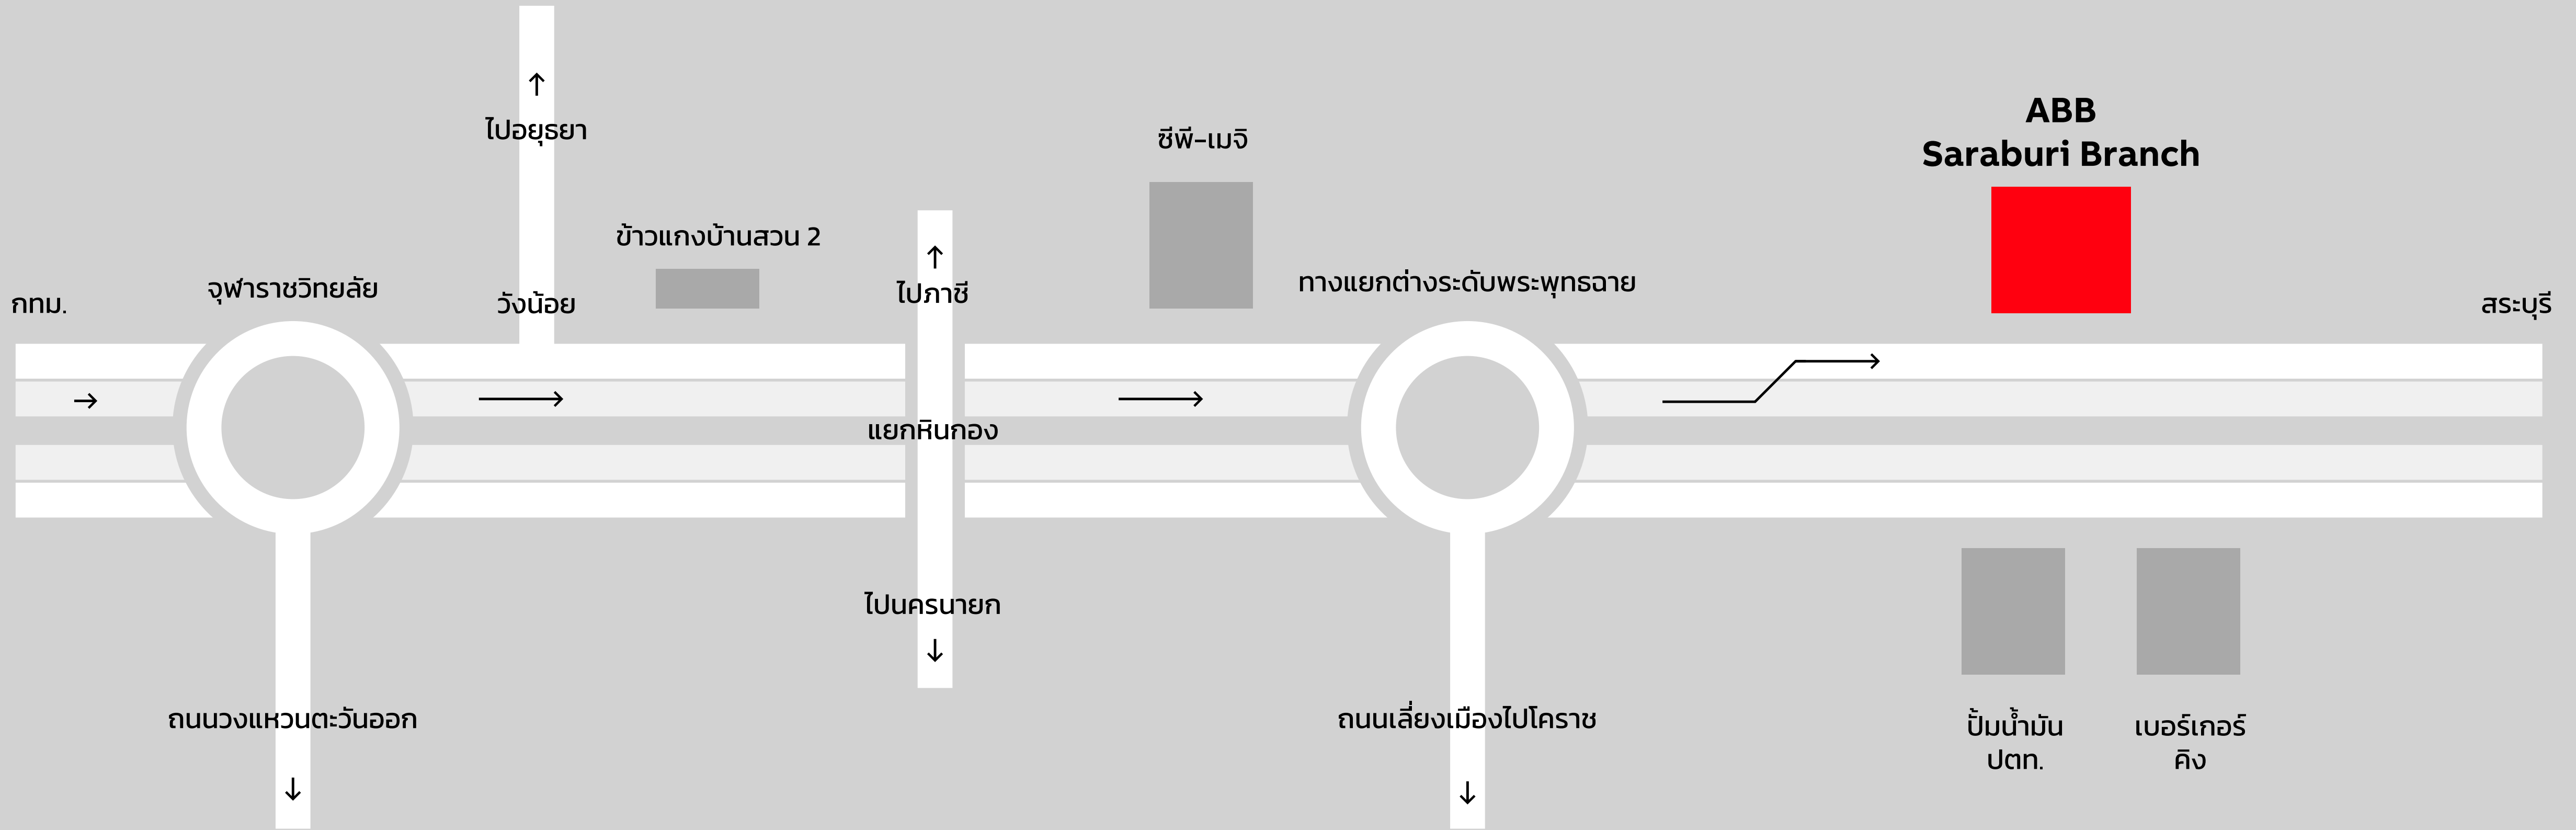

ABB AUTOMATION (THAILAND) CO., LTD.

ABB Saraburi Branch

169 Moo 1, Phaholyothin Road , Nong Yao, Mueang , Saraburi 18000

Tel. +66 2665-1000

ABB AUTOMATION (THAILAND) CO., LTD.

ABB Saraburi Branch

169 ม.1 ถ. พหลโยธิน ต.หนองยาว อ.เมือง จ.สระบุรี 18000