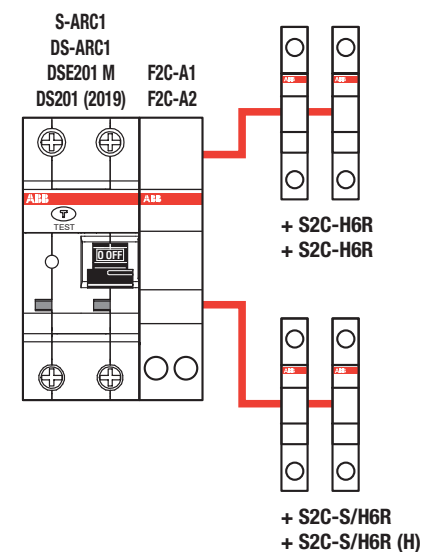

S-ARC1 / DS-ARC1 / DSE201 M / DS201 (2019) + F2C-A1/A2